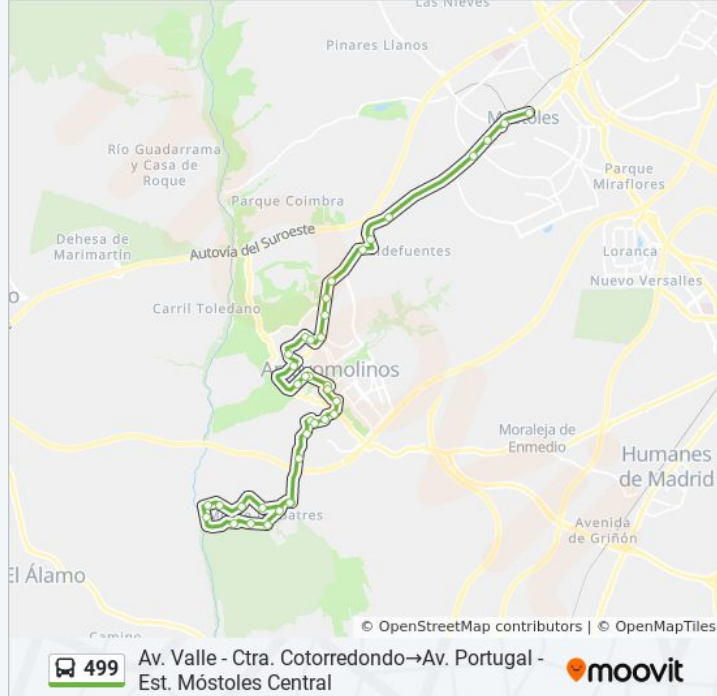

Castilla Y León - Av. Castañeras

Av. Castañeras - Río Tajo

Av. Castañeras - Colegio

Av. Unión Europea - Río Tajo

Bélgica - Luxemburgo

Av. Francia - Suiza

Suiza - Av. Italia

Av. Unión Europea - Línea De La Concepción

Av. Unión Europea - El Ferrol

Av. Unión Europea - Avilés

Av. Unión Europea - Santander

Carpinteros - Fresadores

Herreros - Forjadores

Av. Portugal - Concesionario

Av. Portugal - Rio Duero

Av. Portugal - Orense

Av. Portugal - Juan De Ocaña

Av. Portugal - Est. Móstoles Central

Sentido: B. Pérez Galdós - Zurbarán→Av. Portugal - Est. Móstoles Central

31 paradas

[VER HORARIO DE LA LÍNEA](#)

B. Pérez Galdós - Zurbarán

Av. Unión Europea - Río Tajo

Bélgica - Luxemburgo

Av. Francia - Suiza

Suiza - Av. Italia

Av. Unión Europea - Línea De La Concepción

Av. Unión Europea - El Ferrol

Av. Unión Europea - Avilés

Av. Unión Europea - Santander