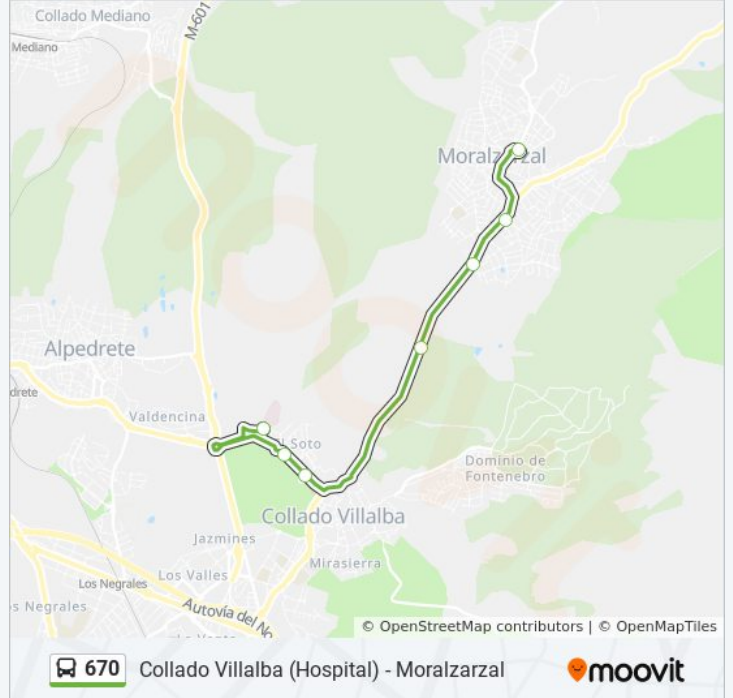

### Información de la línea 670 de autobús

**Dirección:** Estación De Autobuses De Morazarzal→Hospital General De Villalba

**Paradas:** 7

**Duración del viaje:** 12 min

**Resumen de la línea:**

**Sentido: Hospital General De Villalba→Estación De Autobuses De Moralarzal**

7 paradas

[VER HORARIO DE LA LÍNEA](#)

Hospital General De Villalba

Ctra. M-608 - Urb. El Soto

Ctra. M-608 - Urb. Las Cañadas

Ctra. M-608 - Los Linarejos

Ctra. M-608 - Los Chopos

Ctra. M-608 - Redondillo

**Información de la línea 670 de autobús**

**Dirección:** Hospital General De Villalba→Estación De Autobuses De Moralarzal

**Paradas:** 7

**Duración del viaje:** 10 min

**Resumen de la línea:**

**Sentido: Hospital General De Villalba→Polideportivo Moralarzal**

8 paradas

[VER HORARIO DE LA LÍNEA](#)

- Hospital General De Villalba
- Ctra. M-608 - Urb. El Soto
- Ctra. M-608 - Urb. Las Cañadas
- Ctra. M-608 - Los Linarejos
- Ctra. M-608 - Los Chopos
- Ctra. M-608 - Redondillo
- Av. Salvador Sánchez Frascuelo - Est. Buses
- Polideportivo Moralarzal