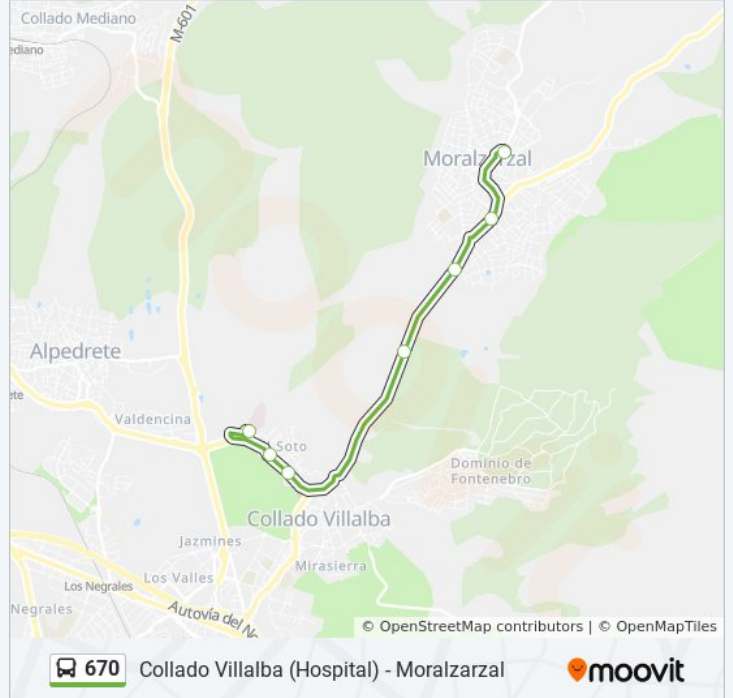

Usa la aplicación Moovit para encontrar la parada de la línea 670 de autobús más cercana y descubre cuándo llega la próxima línea 670 de autobús

**Sentido: Estación De Autobuses De Morazarzal→Hospital General De Villalba**

### Horario de la línea 670 de autobús

Estación De Autobuses De Morazarzal→Hospital General De Villalba Horario de ruta:

lunes	7:20 - 8:40
martes	7:20 - 8:40
miércoles	7:20 - 8:40
jueves	Sin Servicio
viernes	Sin Servicio
sábado	7:45 - 8:35
domingo	Sin Servicio

### Información de la línea 670 de autobús

**Dirección:** Estación De Autobuses De Morazarzal→Hospital General De Villalba

**Paradas:** 7

**Duración del viaje:** 12 min

**Resumen de la línea:**

**Sentido: Hospital General De Villalba→Estación De Autobuses De Moralarzal**

7 paradas

[VER HORARIO DE LA LÍNEA](#)

Hospital General De Villalba

Ctra. M-608 - Urb. El Soto

Ctra. M-608 - Urb. Las Cañadas

Ctra. M-608 - Los Linarejos

Ctra. M-608 - Los Chopos

Ctra. M-608 - Redondillo