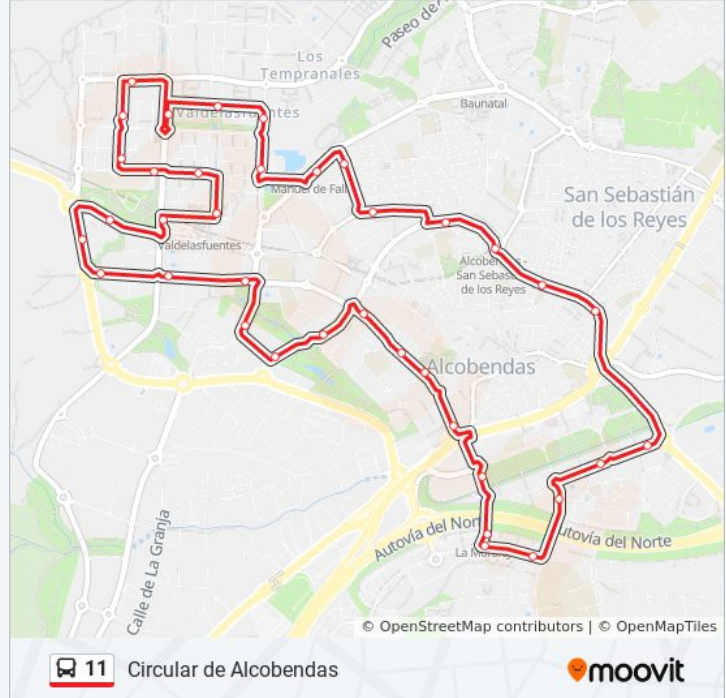

## Circular de Alcobendas

Usa La App

La línea 11 de autobús (Circular de Alcobendas) tiene una ruta. Sus horas de operación los días laborables regulares son:

(1) a Circular De Alcobendas: 7:25 - 22:45

Usa la aplicación Moovit para encontrar la parada de la línea 11 de autobús más cercana y descubre cuándo llega la próxima línea 11 de autobús

### Sentido: Circular De Alcobendas

38 paradas

[VER HORARIO DE LA LÍNEA](#)

José Hierro - Est. Valdelasfuentes  
Dolores Ibárruri - Teresa De Calcuta  
Felicidad - Av. Magia  
P.º Fuente Lucha - Sueños  
P.º Fuente Lucha - Imaginación  
Suerte - Imaginación  
Av. Pablo Iglesias - Carlos Muñoz Ruiz  
Fco. Largo Caballero - P.º Ocho De Marzo  
Av. Miguel Cervantes - Fco. Largo Caballero  
Av. Miguel Cervantes - Dolores Ibárruri  
Manuel De Falla - Est. Manuel De Falla  
Isaac Albéniz - Manuel De Falla  
Ruperto Chapí - Teatro Auditorio  
Av. España - Centro De Salud  
Av. España - Est. Alcobendas - S. S. Reyes  
Av. España - Ávila  
Av. España - Centro De Mayores  
Av. Vega - Av. Barajas  
Av. Vega - Anabel Segura  
Francisca Delgado - Av. Vega  
Av. Bruselas - Francisca Delgado

### Información de la línea 11 de autobús

**Dirección:** Circular De Alcobendas

**Paradas:** 38

**Duración del viaje:** 30 min

**Resumen de la línea:**

Av. Bruselas - Est. La Moraleja

Av. Ermita - Est. La Moraleja

P.º Chopera - Av. Dr. Severo Ochoa

P.º Chopera - Av. Camilo José Cela

P.º Chopera - Av. Valdelaparra

Av. Valdelaparra - Policía Local

Marqués Valdavia N°147

Av. Pablo Iglesias - José Hierro

José Hierro - Est. Valdelasfuentes