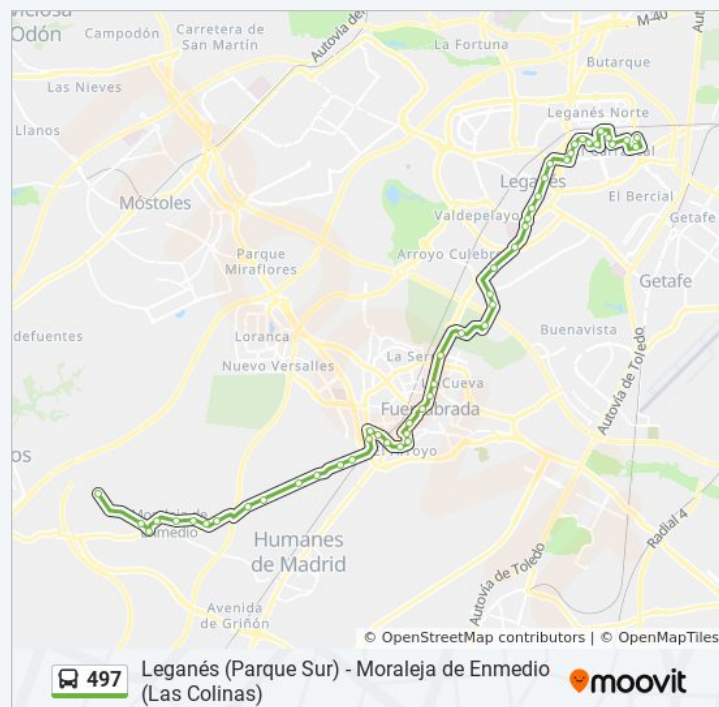

Av. Industria - Pol. Ind. Martín Y Vicioso

Av. Industria - Pol. Ind. La Solanilla

Av. Industria - Islas Cíes

Portugal - Urb. Sombras Blancas

Turquía - Portugal

Turquía - Mónaco

Teide - Pol. Ind. La Estación

Av. Fuenlabrada - Saavedra Fajardo

Av. Fuenlabrada - Escuela Infantil

Av. Fuenlabrada - Getafe

Av. Fuenlabrada - Constitución

sábado

7:00 - 23:00

domingo

9:00 - 22:10

Información de la línea 497 de autobús

Dirección: Ctra. Las Colinas - Urb. Las Colinas→Av. Gran Bretaña - C. C. Parquesur

Paradas: 50

Duración del viaje: 51 min

Resumen de la línea:

Av. Fuenlabrada - Av. Rey Juan Carlos I