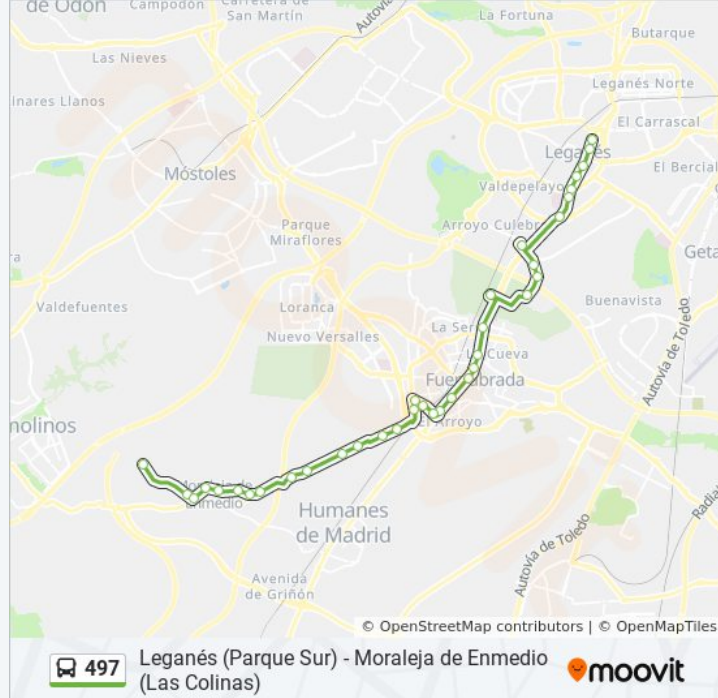

Turquía - Av. De Las Naciones

Turquía - Chipre

Portugal - Urb. Sombras Blancas

Av. Industria - Albacete

Av. Industria - Pol. Ind. San Miguel

Av. Industria - Pol. Ind. Candelas

Av. Industria - Pol. Ind. Agustín Alonso

Petunia - Pol. Ind. Calahorros

Av. Industria - Pol. Ind. Nuevos Calahorros

Av. Fuenlabrada - Pol. Ind. San Millán

Mirasierra - El Escorial

Mirasierra - Colegio

Mirasierra - Centro Cultural

Guadarrama - Av. Móstoles

Pensamiento - Petunia

C.º La Dehesa - Complejo Deportivo

Ctra. Las Colinas - Urb. Las Colinas

Sentido: Av. Gran Bretaña - C. C. Parquesur→Ctra. Las Colinas - Urb. Las Colinas

50 paradas

[VER HORARIO DE LA LÍNEA](#)

Información de la línea 497 de autobús

Dirección: Av. Gran Bretaña - C. C. Parquesur→Ctra. Las Colinas - Urb. Las Colinas

Paradas: 50

Duración del viaje: 49 min

Resumen de la línea:

Monegros - Av. Rey Juan Carlos I