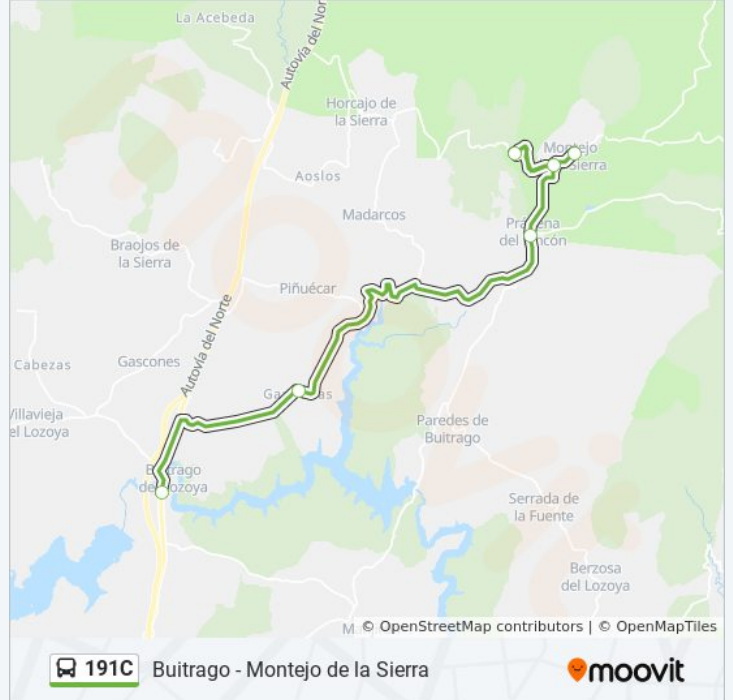

Usa la aplicación Moovit para encontrar la parada de la línea 191C de autobús más cercana y descubre cuándo llega la próxima línea 191C de autobús

Sentido: Av. Madrid - Real→Montejo De La Sierra - Pza. Fuente

Información de la línea 191C de autobús

Dirección: Av. Madrid - Real→Montejo De La Sierra - Pza. Fuente

Paradas: 6

Duración del viaje: 17 min

Resumen de la línea:

Sentido: Montejo De La Sierra - Pza. Fuente→Av. Madrid - Real

Horario de la línea 191C de autobús

Montejo De La Sierra - Pza. Fuente→Av. Madrid - Real Horario de ruta:

lunes	8:25 - 19:20
martes	8:25 - 19:20
miércoles	8:25 - 19:20
jueves	9:40 - 16:15
viernes	9:40 - 16:15
sábado	9:40 - 16:15
domingo	9:40 - 16:15

Información de la línea 191C de autobús

Dirección: Montejo De La Sierra - Pza. Fuente→Av. Madrid - Real

Paradas: 6

Duración del viaje: 17 min

Resumen de la línea:

Los horarios y mapas de la línea 191C de autobús están disponibles en un PDF en moovitapp.com. Utiliza [Moovit App](#) para ver los horarios de los autobuses en vivo, el horario del tren o el horario del metro y las indicaciones paso a paso para todo el transporte público en Madrid.