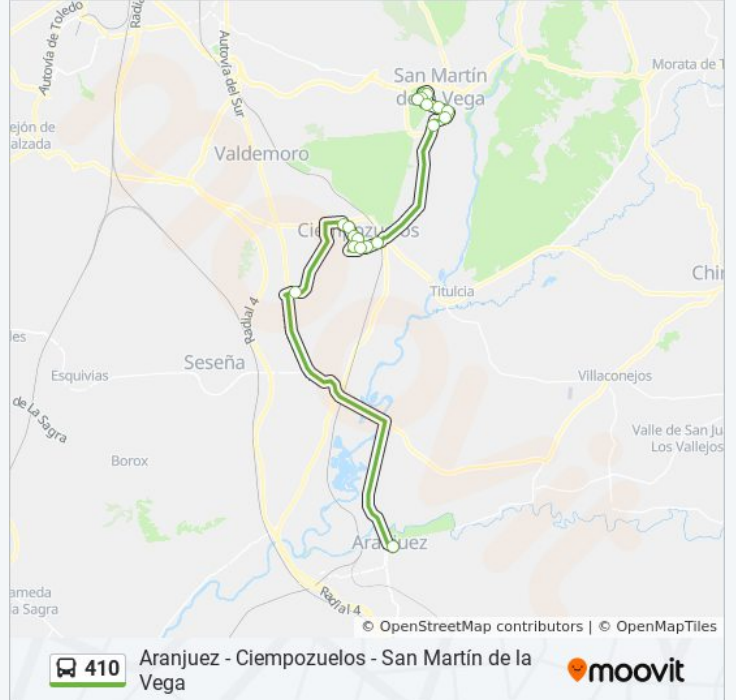

Usa la aplicación Moovit para encontrar la parada de la línea 410 de autobús más cercana y descubre cuándo llega la próxima línea 410 de autobús

Sentido: Av. Doctor M. Jarabo - Gta. Villamontaña→Infantas - Estación De Autobuses

19 paradas

[VER HORARIO DE LA LÍNEA](#)

Av. Doctor M. Jarabo - Gta. Villamontaña
San Cristóbal - Urb. Ciudad De Sevilla
Santa Mónica - Urb. Santa Elena
Res. Sta. Elena - Comunidad De Madrid
Av. Doctor M. Jarabo - La Cañada
Av. Doctor M. Jarabo - Parque V Centenario
Av. Doctor M. Jarabo - La Cristalera
Av. Alcalde A. Chapado - Lope De Vega
Av. Alcalde A. Chapado - Vicente Aleixandre
Cuestas - Ciempozuelos
San José - Doctor Andrajo
San José - Cruz Verde
Av. Consuelo - Av. Belén
Av. Consuelo - Doctor Rivas
Estrellas - Av. Venerable Madre M^a Antonia
Av. Madrid - Estrellas
Av. Madrid - Colonia San Benito
Av. Sequoyas - Pol. Ind. La Sendilla

Horario de la línea 410 de autobús

Av. Doctor M. Jarabo - Gta. Villamontaña→Infantas - Estación De Autobuses Horario de ruta:

lunes	7:00 - 9:25
martes	7:00 - 9:25
miércoles	7:00 - 9:25
jueves	Sin Servicio
viernes	Sin Servicio
sábado	Sin Servicio
domingo	Sin Servicio

Información de la línea 410 de autobús

Dirección: Av. Doctor M. Jarabo - Gta. Villamontaña→Infantas - Estación De Autobuses

Paradas: 19

Duración del viaje: 37 min

Resumen de la línea:

Sentido: Infantas - Estación De Autobuses → Av. Doctor M. Jarabo - Gta. Villamontaña