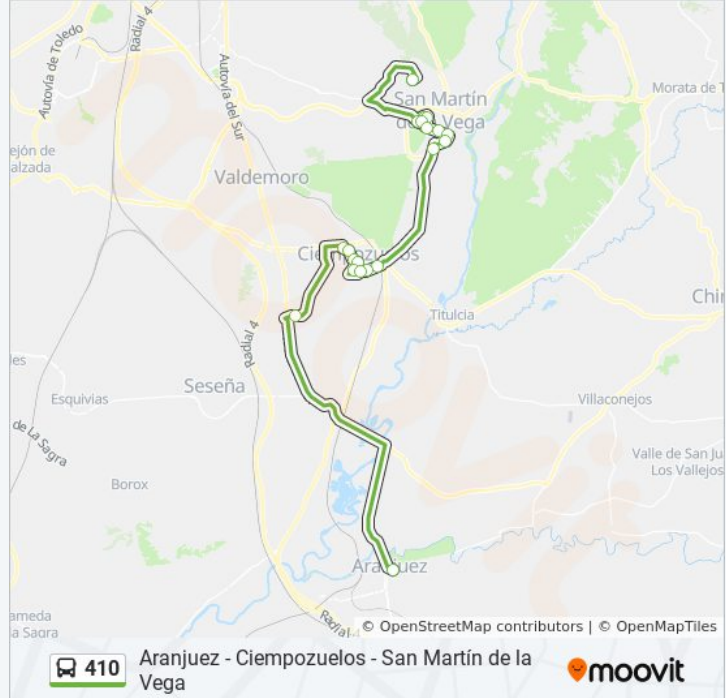

Av. Sequoyas - Pol. Ind. La Sendilla

Infantas - Estación De Autobuses

Los horarios y mapas de la línea 410 de autobús están disponibles en un PDF en moovitapp.com. Utiliza [Moovit App](#) para ver los horarios de los autobuses en vivo, el horario del tren o el horario del metro y las indicaciones paso a paso para todo el transporte público en Madrid.

[Acerca de Moovit](#) • [Soluciones MaaS](#) • [Países incluidos](#) • [Comunidad de Moovitors](#)

© 2024 Moovit - Todos los Derechos Reservados

Mira los tiempos de llegada en tiempo real