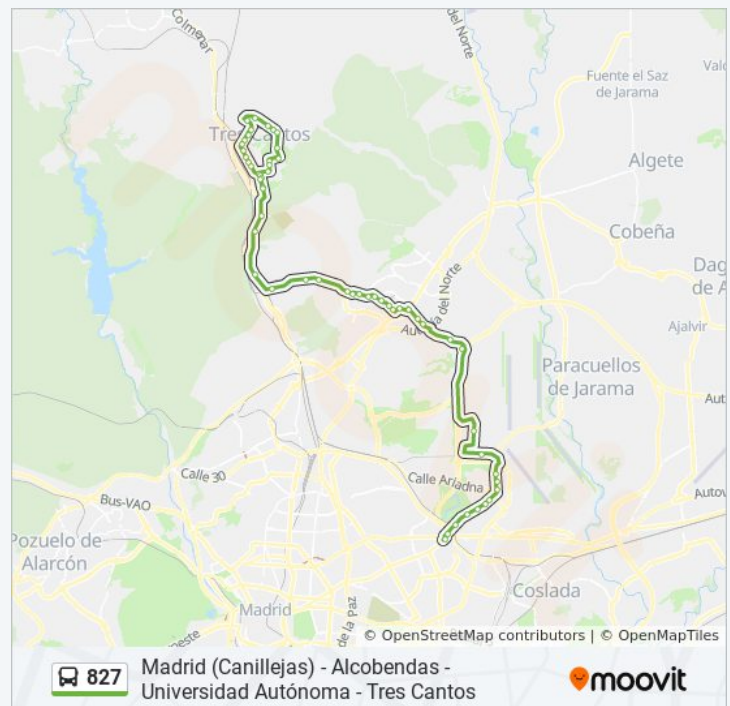

Información de la línea 827 de autobús

Dirección: Canillejas - Área Intermodal→Pza.

Puerta Madrid - Residencial Aislada

Paradas: 57

Duración del viaje: 60 min

Resumen de la línea:

Av. Viñuelas - Gta. Roble

Vado - Marte