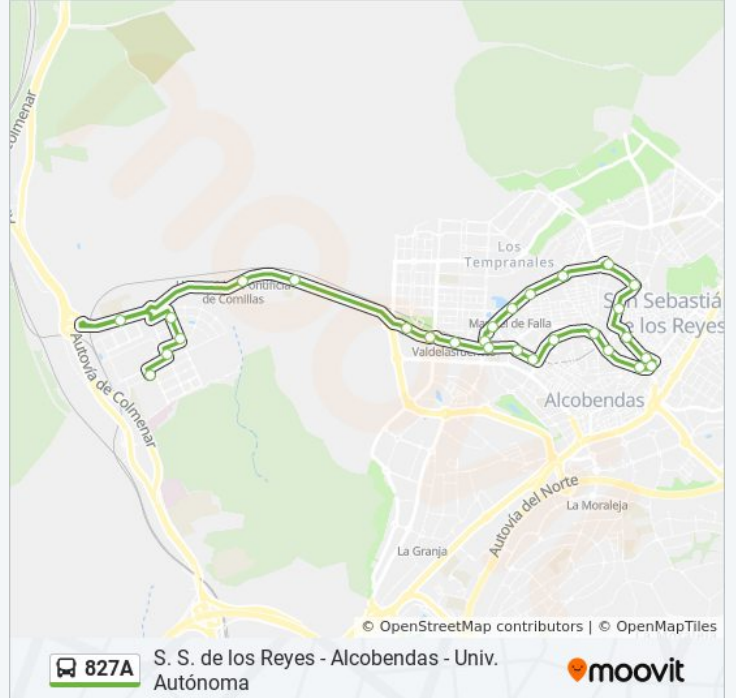

Marqués Valdavia - Est. Valdelasfuentes

Marqués Valdavia - Máquina Del Tren

Marqués Valdavia - Hipermercado

Ctra. M-616 - Colegio

Ctra. M-616 - Universidad Comillas

Newton - Nicolás Cabrera

Newton - Fco. Tomás Y Valiente

Marie Curie - Facultad Informática

Iván Pavlov - Rectorado

Los horarios y mapas de la línea 827A de autobús están disponibles en un PDF en moovitapp.com. Utiliza [Moovit App](https://moovitapp.com) para ver los horarios de los autobuses en vivo, el horario del tren o el horario del metro y las indicaciones paso a paso para todo el transporte público en Madrid.

[Acerca de Moovit](#) • [Soluciones MaaS](#) • [Países incluidos](#) • [Comunidad de Moovitors](#)

© 2024 Moovit - Todos los Derechos Reservados

Mira los tiempos de llegada en tiempo real