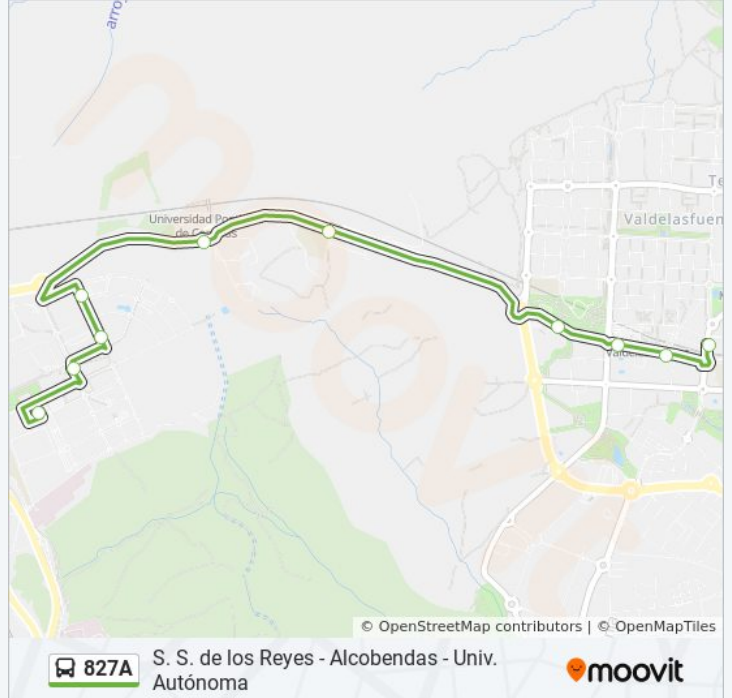

**Sentido: Iván Pavlov - Rectorado→Manuel De Falla - Calderón De La Barca**

10 paradas

[VER HORARIO DE LA LÍNEA](#)

Iván Pavlov - Rectorado

Marie Curie - Fco. Tomás Y Valiente

Newton - Fco. Tomás Y Valiente

Newton - Nicolás Cabrera

Ctra. M-616 - Universidad Comillas

Ctra. M-616 - Colegio

Marqués Valdavia N°147

Marqués Valdavia - Camilo José Cela

Marqués Valdavia - Est. Valdelasfuentes

Manuel De Falla - Calderón De La Barca

#### Información de la línea 827A de autobús

**Dirección:** Iván Pavlov - Rectorado→Manuel De Falla - Calderón De La Barca

**Paradas:** 10

**Duración del viaje:** 13 min

**Resumen de la línea:**

**Sentido: Manuel De Falla - Calderón De La Barca→Iván Pavlov - Rectorado**

**Información de la línea 827A de autobús**

**Dirección:** Manuel De Falla - Calderón De La Barca→Iván Pavlov - Rectorado

**Paradas:** 27

**Duración del viaje:** 28 min

**Resumen de la línea:**

Marqués Valdavia - Est. Valdelasfuentes