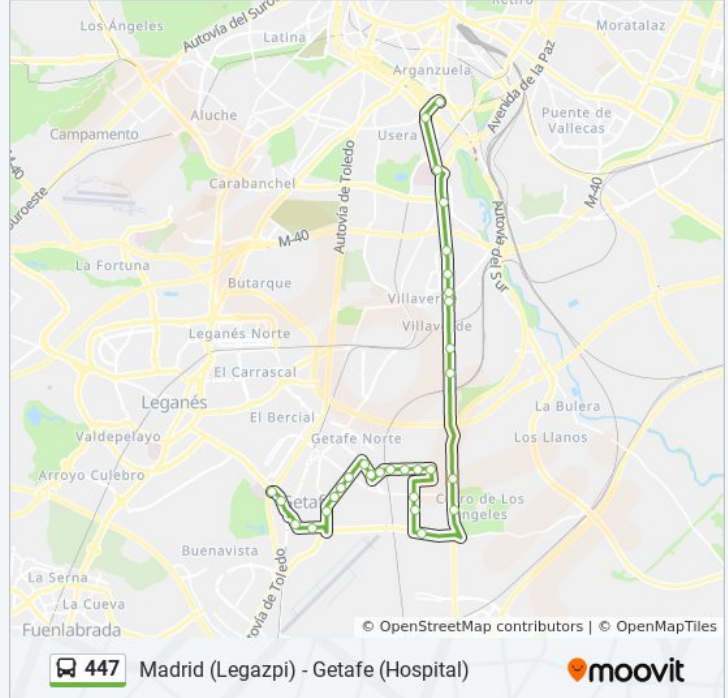

Av. España - Alicante

Av. España - Av. Ciudades

Av. Don Juan Borbón - Giralda

Av. Don Juan Borbón - Plaza De Toros

Av. Martín Gato - Av. Sancho Panza

Av. Martín Gato - Maritornes

Av. Sancho Panza - Cueva De Salamanca

Información de la línea 447 de autobús

Dirección: Glorieta A-42 - Hospital De Getafe→Pza. Legazpi - Legazpi

Paradas: 29

Duración del viaje: 38 min

Resumen de la línea:

Ctra. A-4 - Pol. Ind. Los Olivos

Av. Andalucía - Esc. Logística Ejército

Av. Andalucía - Rocafort

Av. Andalucía - Villaverde Bajo Cruce

Av. Andalucía - Sáhara

Avenida De Andalucía - Centro Comercial

San Fermín - Orcasur

Hospital 12 Octubre

Glorieta De Cádiz

Pza. Legazpi - Legazpi

Sentido: Pza. Legazpi - Legazpi→Glorieta A-42 - Hospital De Getafe

29 paradas

[VER HORARIO DE LA LÍNEA](#)

Pza. Legazpi - Legazpi

Av. Córdoba - Gta. Cádiz

Av. Córdoba - Hospital 12 De Octubre

San Fermín - Orcasur