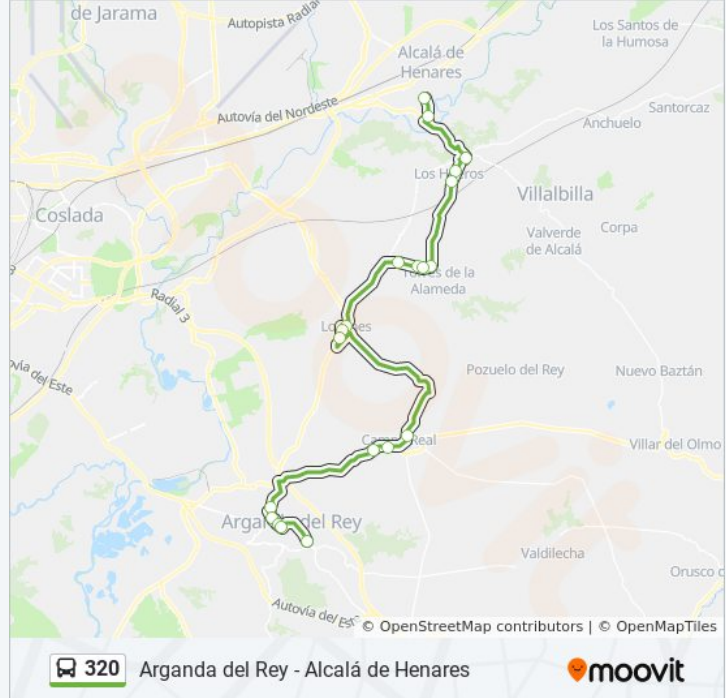

Paradas: 23

Duración del viaje: 47 min

Resumen de la línea:

Av. Madrid - La Perla

Av. Ejército - Pol. Ind. San Sebastián

Av. Ejército - Vereda Del Melero

Av. Ejército - Pza. Bienvenida

Sentido: Luis Vives - Centro De Salud → Real - Av. Valencia

Ctra. M-209 - Urb. Montehermoso

Av. Alcalá De Henares - Urb. Los Villares

Av. Valdearganda - Pza. Progreso

Ctra. Loeches - Virgen De Guadalupe

Horario de la línea 320 de autobús

Luis Vives - Centro De Salud → Real - Av. Valencia

Paradas: 20

Duración del viaje: 39 min

Resumen de la línea:

Ctra. Loeches - Parque

Real - Av. Valencia

Sentido: Real - Guardia Civil → Luis Vives - Centro De Salud

25 paradas

[VER HORARIO DE LA LÍNEA](#)

Ctra. M-209 - Urb. Montehermoso

Ctra. M-209 - Barrio De La Virgen

Gta. San Sebastián - Av. Arganda

Pza. Villa - Ayuntamiento

Arganda - Estrella

Arganda - Antonio Machado

Ctra. M-225 - Milán

Ctra. M-225 - Atenas