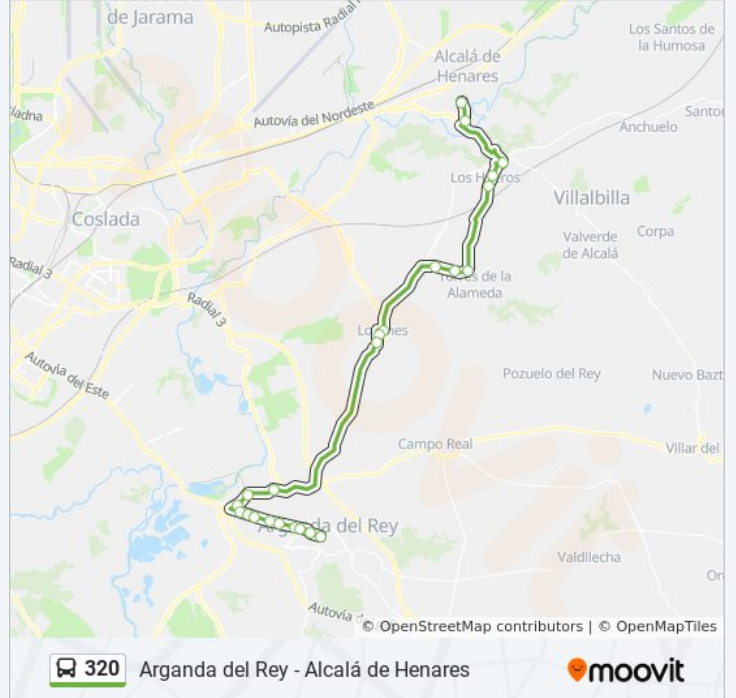

23 paradas

[VER HORARIO DE LA LÍNEA](#)

Luis Vives - Centro De Salud

P.º Pastrana - Río Ter

Ctra. M-300 - El Gurugú

Mayor - Urb. La Alcazaba

Los Hueros - Mayor

Madrid - Real

Madrid - Pol. Ind. Los Vallejos

Ctra. M-225 - Milán

Pza. Villa - Ayuntamiento

Arganda - Estrella

Arganda - Antonio Machado

Ctra. M-300 - Brezo

Ctra. M-300 - Puerto De Cotos

Ctra. M-300 - C.º Estrechillo

Paradas: 23

Duración del viaje: 47 min

Resumen de la línea:

Av. Madrid - La Perla

Av. Ejército - Pol. Ind. San Sebastián

Av. Ejército - Vereda Del Melero

Av. Ejército - Pza. Bienvenida

Sentido: Luis Vives - Centro De Salud → Real - Av. Valencia

20 paradas

[VER HORARIO DE LA LÍNEA](#)

Luis Vives - Centro De Salud

P.º Pastrana - Río Ter

Ctra. M-300 - El Gurugú

Mayor - Urb. La Alcazaba

Los Hueros - Mayor

Madrid - Real