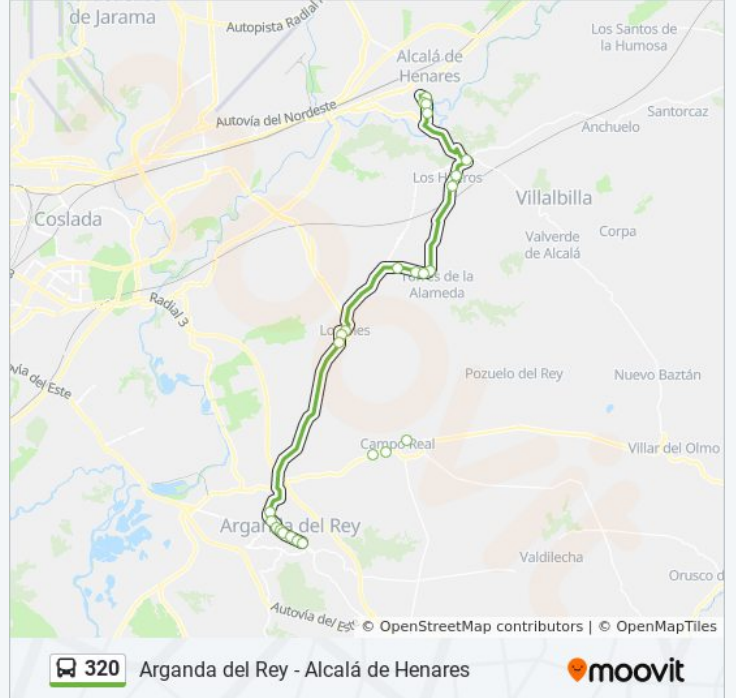

Los Hueros - Mayor

Mayor - Urb. La Alcazaba

Ctra. M-300 - El Gurugú

P.º Pastrana - Bolarque

P.º Pastrana - Ronda Fiscal

Pza. Puerta Del Vado - P.º Las Moreras

Luis Vives - Centro De Salud

Los horarios y mapas de la línea 320 de autobús están disponibles en un PDF en moovitapp.com. Utiliza [Moovit App](#) para ver los horarios de los autobuses en vivo, el horario del tren o el horario del metro y las indicaciones paso a paso para todo el transporte público en Madrid.

[Acerca de Moovit](#) • [Soluciones MaaS](#) • [Países incluidos](#) • [Comunidad de Moovites](#)

© 2024 Moovit - Todos los Derechos Reservados

**Mira los tiempos de llegada
en tiempo real**