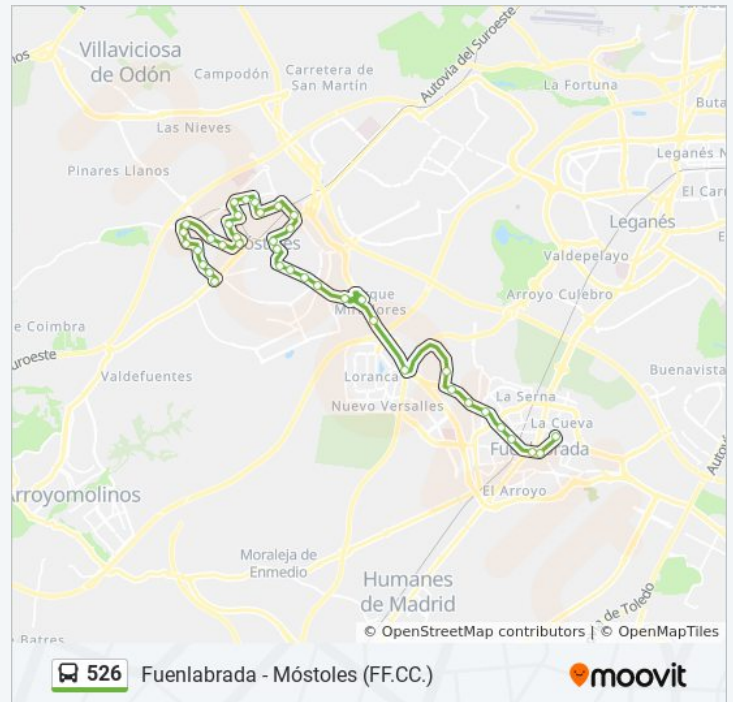

Horario de la línea 526 de autobús

Av. Estados - Est. Parque De Los Estados→Av. Portugal - Rio Duero Horario de ruta:

lunes	7:00 - 23:00
martes	7:00 - 23:00
miércoles	7:00 - 23:00
jueves	7:30 - 23:00
viernes	7:30 - 23:00
sábado	7:30 - 23:00
domingo	7:30 - 22:30

Información de la línea 526 de autobús

Dirección: Av. Estados - Est. Parque De Los Estados→Av. Portugal - Rio Duero

Paradas: 39

Duración del viaje: 38 min

Resumen de la línea:

Av. Portugal - Av. Cerro Prieto

C.º Obispo - C. C. Dos De Mayo

Granada - Maestros

Horario de la línea 526 de autobús

Av. Portugal - Rio Duero→Av. Estados - Est. Parque De Los Estados Horario de ruta:

lunes	6:00 - 22:00
martes	6:00 - 22:00
miércoles	6:00 - 22:00
jueves	6:30 - 22:00
viernes	6:30 - 22:00
sábado	6:30 - 22:00
domingo	6:30 - 22:00

Tesillo - Leganés

Arroyada Del Tesillo - Paz

Av. Estados - Est. Parque De Los Estados

Dirección: Av. Portugal - Rio Duero→Av. Estados - Est. Parque De Los Estados

Paradas: 39

Duración del viaje: 42 min

Resumen de la línea: