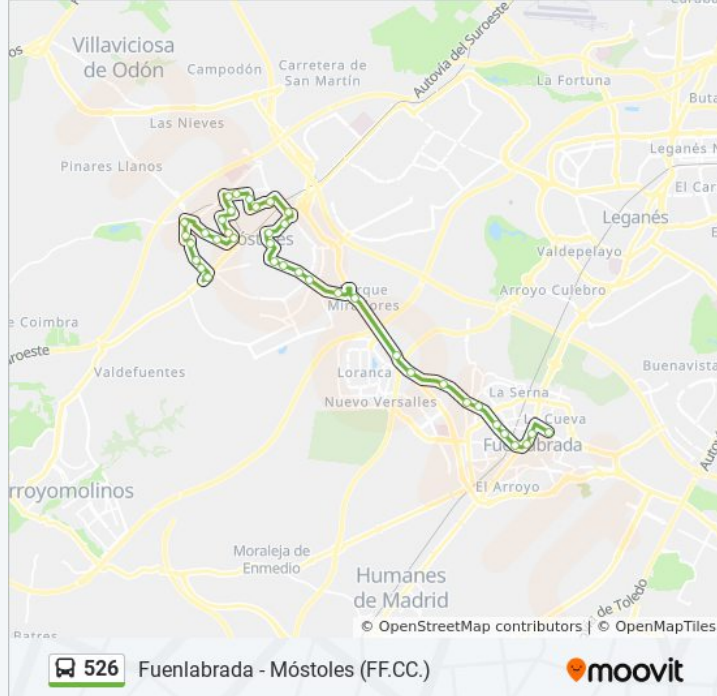

Información de la línea 526 de autobús

Dirección: Av. Estados - Est. Parque De Los Estados→Av. Portugal - Rio Duero

Paradas: 39

Duración del viaje: 38 min

Resumen de la línea:

Av. Portugal - Av. Cerro Prieto

Av. Alcalde De Mostoles - Bécquer

Av. Pintor Velázquez - Av. Alcalde Móstoles

Pintor Velázquez - Pintor Julio Romero

Pintor Sorolla - Salzillo

Av. Alcalde De Móstoles - Instituto

Av. Alc. Móstoles - Est. Univ. Rey Juan Carlos

Gran Capitán - Salvador Dalí

Magallanes - Colegio

Cid Campeador - Magallanes

Pintor Murillo - Colegio

Granada - Jaén

Granada - Maestros

Av. Olímpica - Centro Comercial

Av. Olímpica - Instituto

Pintor Velázquez - Av. Iker Casillas

Pintor Velázquez - Larra

Pintor Velázquez - Colegio

Av. Portugal - Av. Dos De Mayo

Av. Portugal - Rio Duero

526 Fuenlabrada - Móstoles (FF.CC.)

Sentido: Av. Portugal - Rio Duero→Av. Estados - Est. Parque De Los Estados