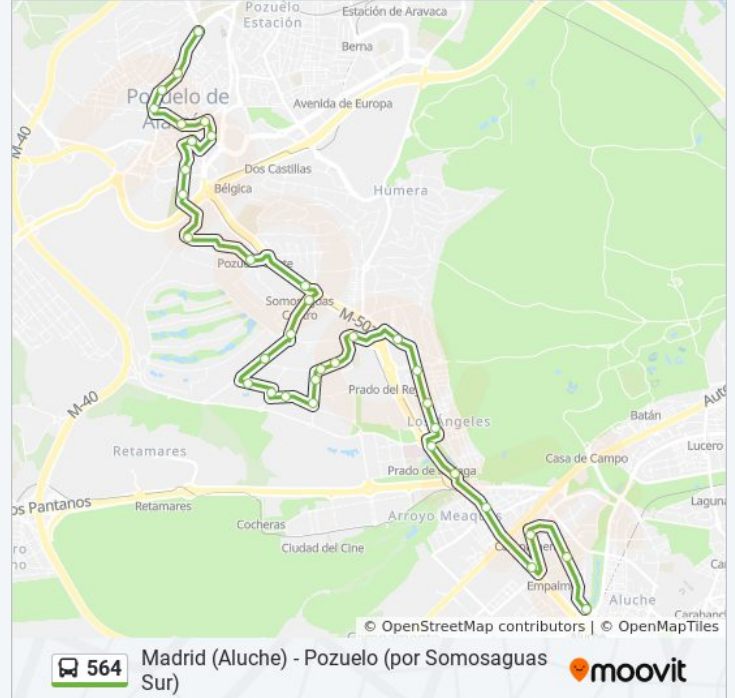

Solano - Centro Comercial

Solano - Aquilón

Aquilón - Volturmo

Volturmo - Cierzo

Abrego - Mistral

Mistral - P.º Hontanar

P.º Hontanar - P.º Finca

P.º Finca - Solano

P.º Finca - Prado Del Rey

P.º Finca - Est. Somosaguas Centro

Ctra. M-502 - Est. Somosaguas Centro

P.º Del Río - Parque De Bomberos

P.º Club Deportivo - Ciudad Deportiva

C.º Alcorcón - Cementerio

C.º Alcorcón - San Juan De La Cruz

Antonio Becerril - Ayuntamiento

Cirilo Palomo - Chinchón

Sagunto - Cirilo Palomo

Luis Béjar - Pza. Padre Vallet

C.º Huertas - Casa De Cultura

C.º Huertas - Colegio

C.º Huertas - Polideportivo

C.º Huertas - Policía Nacional

Los horarios y mapas de la línea 564 de autobús están disponibles en un PDF en moovitapp.com. Utiliza [Moovit App](#) para ver los horarios de los autobuses en vivo, el horario del tren o el horario del metro y las indicaciones paso a paso para todo el transporte público en Madrid.

[Acerca de Moovit](#) • [Soluciones MaaS](#) • [Países incluidos](#) • [Comunidad de Moovitors](#)

© 2024 Moovit - Todos los Derechos Reservados

**Mira los tiempos de llegada
en tiempo real**