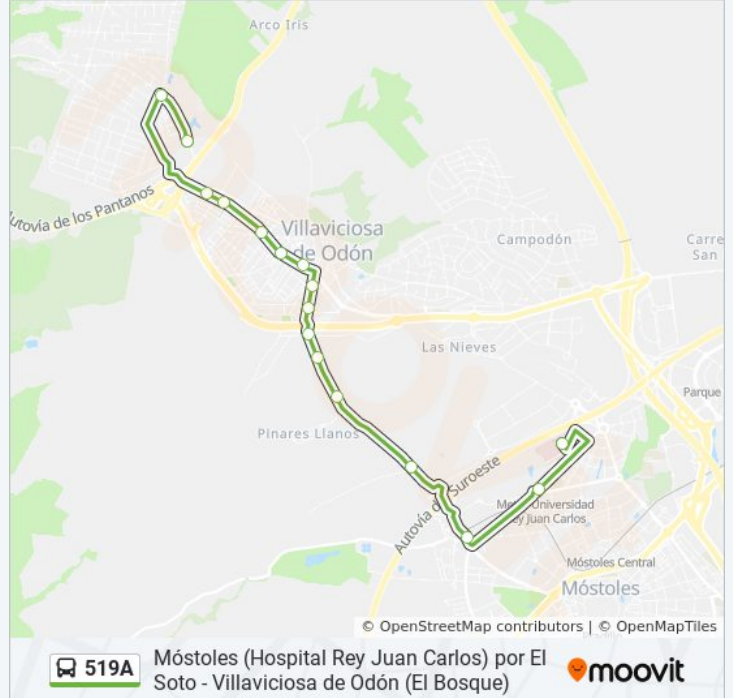

Sentido: Hospital Rey Juan Carlos→Tajo - Universidad

16 paradas

[VER HORARIO DE LA LÍNEA](#)

Hospital Rey Juan Carlos

Tulipán - Universidad Rey Juan Carlos

Granada - Est. Móstoles El Soto

Ctra. M-856 - C.º De Las Pajarillas

Av. Príncipe Asturias - Bispo

Av. Príncipe Asturias - Av. Naciones

Av. Príncipe Asturias - Av. Vaillo

Tajo - Miño

Tajo - Universidad

Horario de la línea 519A de autobús

Hospital Rey Juan Carlos→Tajo - Universidad

Horario de ruta:

lunes	7:30 - 22:30
martes	7:30 - 22:30
miércoles	7:30 - 22:30
jueves	Sin Servicio
viernes	Sin Servicio
sábado	Sin Servicio
domingo	Sin Servicio

Información de la línea 519A de autobús

Dirección: Hospital Rey Juan Carlos→Tajo - Universidad

Paradas: 16

Duración del viaje: 19 min

Resumen de la línea:

Sentido: Tajo - Universidad→Hospital Rey Juan Carlos

15 paradas

[VER HORARIO DE LA LÍNEA](#)

- Tajo - Universidad
- Av. Príncipe Asturias - Av. Vaillo
- Av. Ppe. Asturias - Av. Concordia
- Av. Ppe. Asturias - Servicios Sociales
- Av. Ppe. Asturias - Centro De Salud
- Av. Ppe. Asturias - Centro Cultural
- Av. Calatalifa - Magnolia
- Av. Calatalifa - Orquídea
- Av. De Móstoles - Carpinteros
- Av. De Móstoles - Ctra. M-856
- Ctra. M-856 - Pinares Llanos
- Ctra. M-856 - C.º De Las Pajarillas
- Granada - Est. Móstoles El Soto
- Gta. Oeste - Est. Univ. Rey Juan Carlos
- Hospital Rey Juan Carlos