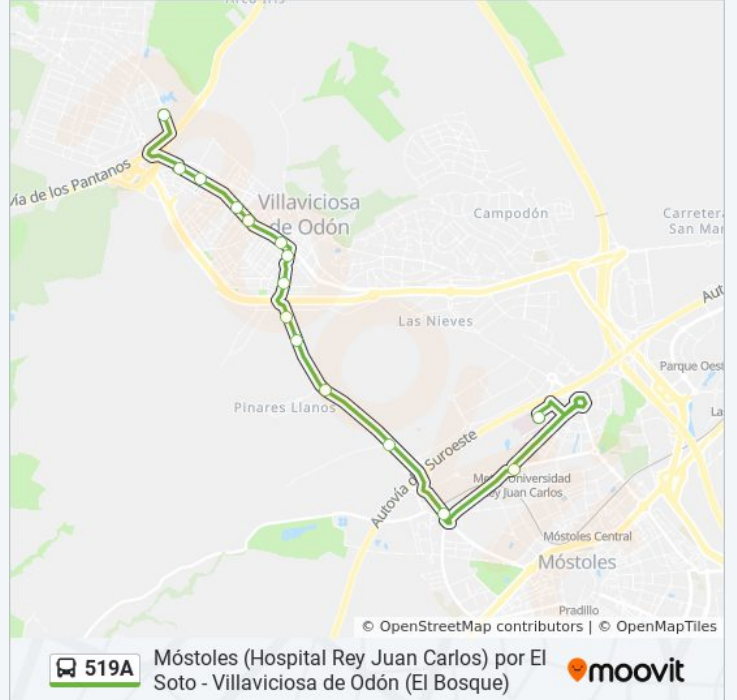

Sentido: Hospital Rey Juan Carlos→Tajo - Universidad

16 paradas

[VER HORARIO DE LA LÍNEA](#)

Hospital Rey Juan Carlos

Tulipán - Universidad Rey Juan Carlos

Granada - Est. Móstoles El Soto

Ctra. M-856 - C.º De Las Pajarillas

Av. Príncipe Asturias - Bispo

Av. Príncipe Asturias - Av. Naciones

Av. Príncipe Asturias - Av. Vaillo

Tajo - Miño

Tajo - Universidad

Horario de la línea 519A de autobús

Hospital Rey Juan Carlos→Tajo - Universidad

Paradas: 16

Duración del viaje: 19 min

Resumen de la línea:

Sentido: Tajo - Universidad→Hospital Rey Juan Carlos

15 paradas

[VER HORARIO DE LA LÍNEA](#)

- Tajo - Universidad
- Av. Príncipe Asturias - Av. Vaillo
- Av. Ppe. Asturias - Av. Concordia
- Av. Ppe. Asturias - Servicios Sociales
- Av. Ppe. Asturias - Centro De Salud
- Av. Ppe. Asturias - Centro Cultural
- Av. Calatalifa - Magnolia
- Av. Calatalifa - Orquídea
- Av. De Móstoles - Carpinteros
- Av. De Móstoles - Ctra. M-856
- Ctra. M-856 - Pinares Llanos
- Ctra. M-856 - C.º De Las Pajarillas
- Granada - Est. Móstoles El Soto
- Gta. Oeste - Est. Univ. Rey Juan Carlos
- Hospital Rey Juan Carlos

Información de la línea 519A de autobús

Dirección: Tajo - Universidad→Hospital Rey Juan Carlos

Paradas: 15

Duración del viaje: 19 min

Resumen de la línea:

Los horarios y mapas de la línea 519A de autobús están disponibles en un PDF en moovitapp.com. Utiliza [Moovit App](#) para ver los horarios de los autobuses en vivo, el horario del tren o el horario del metro y las indicaciones paso a paso para todo el transporte público en Madrid.