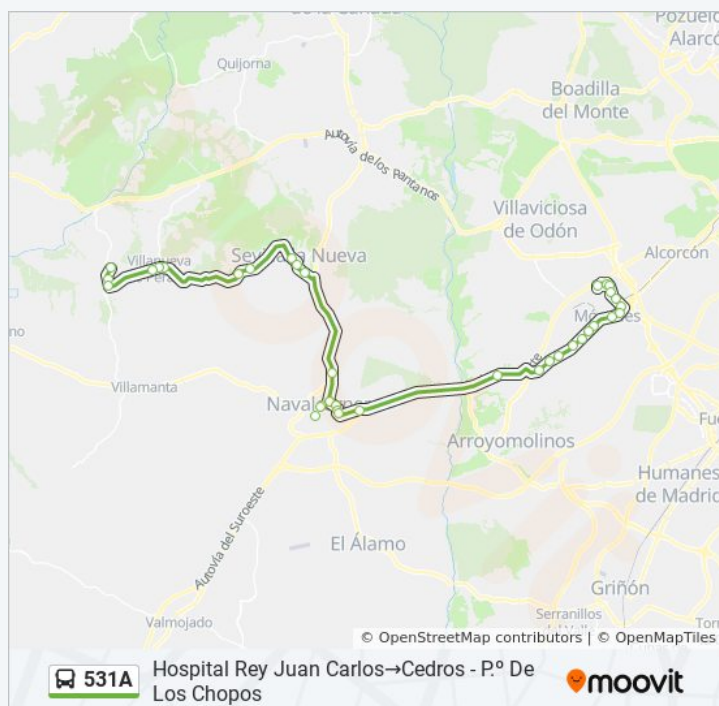

Av. Portugal - Río Jalón

Av. Portugal - Restaurante

Av. Portugal - Pol. Ind. Las Monjas

Av. Portugal - Concesionario

Ctra. A-5 - C. C. Madrid Xanadú

Dehesa Mari Martín - Pol. Ind. Alparrache I

Trillo - Charcones

Camino Casarrubios - P.º Alparrache

Ronda De San Juan - Río Tajo

Ronda De San Juan - P.º De La Estación

Buenavista - Pijorro

Cuesta Del Águila - Jacinto González

Buenavista - Ayuntamiento

Buenavista - Ronda San Juan

Ctra. M-600 - Cementerio

Ctra. M-523 - Urb. El Hórreo

General Asensio - Quevedo

Ctra. M-523 - Cruz De La Sangre

Paso De La Estrella - Cuerda Del Sol

Paso De Diana - Urb. Los Cortijos

Av. Rafaela De Arocena - P.º Enrique Tierno Galván

Carretas - Parque

Ctra. M-523 - Hnos. Lorenzo Losada

Olivar - Ctra. M-523

Olivar - Polideportivo

Cedros - P.º De Los Chopos

Los horarios y mapas de la línea 531A de autobús están disponibles en un PDF en moovitapp.com. Utiliza [Moovit App](https://moovitapp.com) para ver los horarios de los autobuses en vivo, el horario del tren o el horario del metro y las indicaciones paso a paso para todo el transporte público en Madrid.

[Acerca de Moovit](#) • [Soluciones MaaS](#) • [Países incluidos](#) • [Comunidad de Moovitors](#)

© 2024 Moovit - Todos los Derechos Reservados

Mira los tiempos de llegada en tiempo real