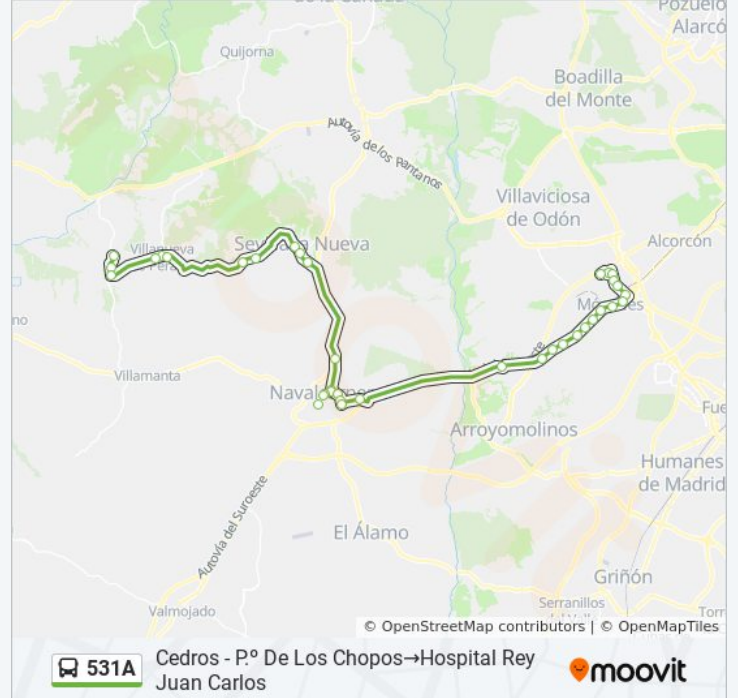

#### Información de la línea 531A de autobús

**Dirección:** Cedros - P.º De Los Chopos→Hospital Rey Juan Carlos

**Paradas:** 37

**Duración del viaje:** 52 min

**Resumen de la línea:**

Constitución - Félix Serrano Del Real

Av. Portugal - Juan De Ocaña

Av. Portugal - Est. Móstoles Central

Av. Portugal - Av. Cerro Prieto

Av. Alcalde De Móstoles - Bécquer

Av. Alcalde De Móstoles - Pintor Velázquez

Margarita - Av. Alcalde De Móstoles

Margarita - Gta. Los Jazmines

Tulipán - Gta. Los Jazmines

Hospital Rey Juan Carlos

**Sentido: Hospital Rey Juan Carlos → Cedros - P.º De Los Chopos**

36 paradas

[VER HORARIO DE LA LÍNEA](#)

Hospital Rey Juan Carlos

### Información de la línea 531A de autobús

**Dirección:** Hospital Rey Juan Carlos → Cedros - P.º De Los Chopos

**Paradas:** 36

**Duración del viaje:** 54 min

**Resumen de la línea:**

Av. Portugal - Río Jalón