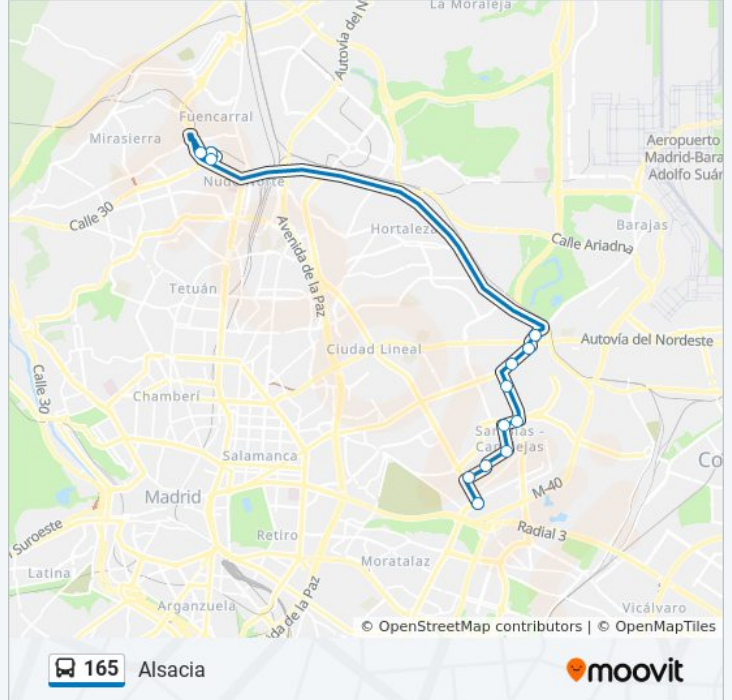

Sentido: H. Ramon Y Cajal

12 paradas

[VER HORARIO DE LA LÍNEA](#)

Alsacia

Pobladura Del Valle - Arcos De Jalón

Amposta - Pobladura Del Valle

Metro San Blas

Hellín - Albaida

Avenida De Canillejas - Albaida

Avenida De Canillejas - Néctar

Alcalá - San Mariano

Canillejas

Avenida De Logroño - Canillejas

Hospital Ramón Y Cajal - Consultas

Hospital Ramón Y Cajal

Horario de la línea 165 de autobús

H. Ramon Y Cajal Horario de ruta:

lunes	6:45 - 21:20
martes	6:45 - 21:20
miércoles	6:45 - 21:20
jueves	7:25 - 21:20
viernes	7:25 - 21:20
sábado	7:25 - 21:20
domingo	7:25 - 21:20

Información de la línea 165 de autobús

Dirección: H. Ramon Y Cajal

Paradas: 12

Duración del viaje: 38 min

Resumen de la línea: