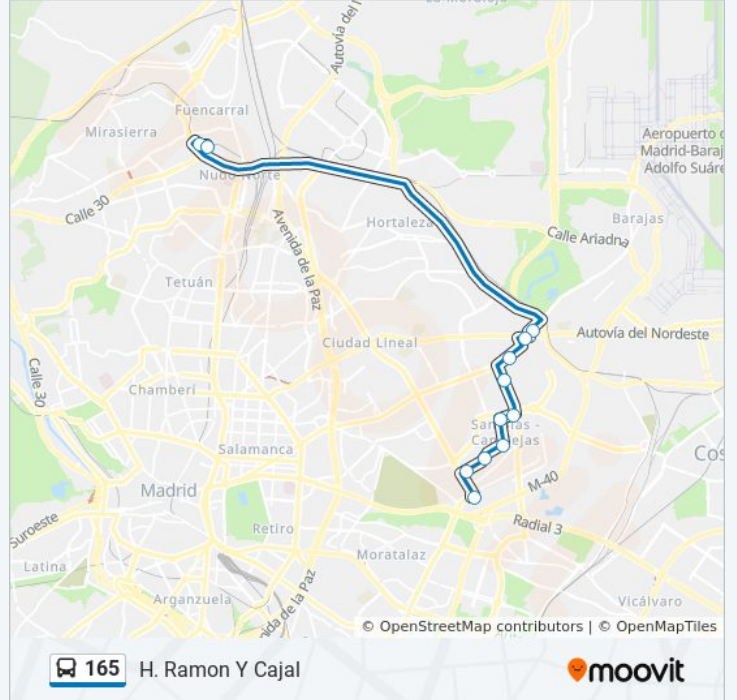

165

Alsacia

Usa La App

La línea 165 de autobús (Alsacia) tiene 2 rutas. Sus horas de operación los días laborables regulares son:

(1) a Alsacia: 8:00 - 22:00(2) a H. Ramon Y Cajal: 7:25 - 21:20

Usa la aplicación Moovit para encontrar la parada de la línea 165 de autobús más cercana y descubre cuándo llega la próxima línea 165 de autobús

Amposta - Pobladura Del Valle

Metro San Blas

Hellín - Albaida

Avenida De Canillejas - Albaida

Avenida De Canillejas - Néctar

Alcalá - San Mariano

Canillejas

Avenida De Logroño - Canillejas

Hospital Ramón Y Cajal - Consultas

Hospital Ramón Y Cajal

Horario de la línea 165 de autobús

H. Ramon Y Cajal Horario de ruta:

lunes	6:45 - 21:20
martes	6:45 - 21:20
miércoles	6:45 - 21:20
jueves	7:25 - 21:20
viernes	7:25 - 21:20
sábado	7:25 - 21:20
domingo	7:25 - 21:20

Información de la línea 165 de autobús

Dirección: H. Ramon Y Cajal

Paradas: 12

Duración del viaje: 38 min

Resumen de la línea:

Los horarios y mapas de la línea 165 de autobús están disponibles en un PDF en moovitapp.com. Utiliza [Moovit App](#) para ver los horarios de los autobuses en vivo, el horario del tren o el horario del metro y las indicaciones paso a paso para todo el transporte público en Madrid.