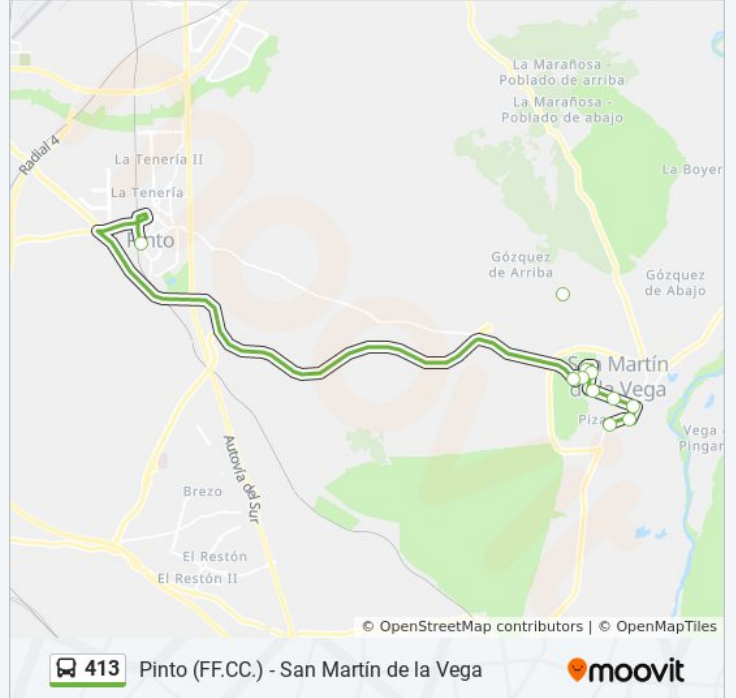

Información de la línea 413 de autobús

Dirección: Av. Alcalde A. Chapado - El Quiñón→Ferrocarril - Est. Pinto

Paradas: 11

Duración del viaje: 18 min

Resumen de la línea:

Sentido: Ferrocarril - Est. Pinto→Av. Alcalde A. Chapado - El Quiñón

Res. Sta. Elena - Comunidad De Madrid

Av. Doctor M. Jarabo - La Cañada

Av. Doctor M. Jarabo - Parque V Centenario

Av. Doctor M. Jarabo - La Cristalera

Av. Alcalde A. Chapado - Lope De Vega

Av. Alcalde A. Chapado - El Quiñón

Horario de la línea 413 de autobús

Ferrocarril - Est. Pinto→Av. Alcalde A. Chapado - El Quiñón Horario de ruta:

lunes	5:45 - 23:50
martes	5:45 - 23:50
miércoles	5:45 - 23:50
jueves	8:50 - 23:50
viernes	8:50 - 23:50
sábado	8:50 - 23:50
domingo	8:50 - 22:15

Información de la línea 413 de autobús

Dirección: Ferrocarril - Est. Pinto→Av. Alcalde A. Chapado - El Quiñón

Paradas: 12

Duración del viaje: 20 min

Resumen de la línea:

Sentido: Ferrocarril - Est. Pinto→Parque De Ocio