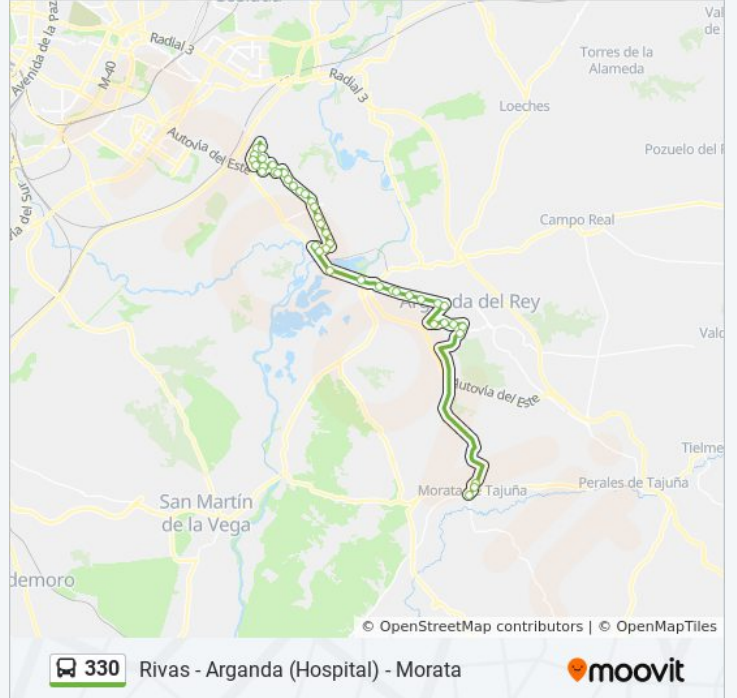

Información de la línea 330 de autobús

Dirección: Domingo Rodelgo - Carrera Mediodía→P.º Ferrocarril - Est. Rivas Urbanizaciones

Paradas: 42

Duración del viaje: 52 min

Resumen de la línea:

Miralrío - San Isidro

Av. Pablo Iglesias - Antonio Muñoz Molina

Av. Pablo Iglesias - Jovellanos

Av. Pablo Iglesias - Orégano

Av. Pablo Iglesias - Primavera

Av. Pablo Iglesias - Saramago

Av. Pablo Iglesias - Amapola

César Manrique - Junkal

Junkal - Acacias

Junkal - Sauces

Av. Miguel Hernández - Luna

Av. Miguel Hernández - Los Astros

Av. Gabriel García Márquez - Instituto

Av. Gabriel G^a Márquez - Av. Covibar

Av. Covibar - Pza. Violeta Parra

Av. Covibar - Pza. Pau Casals

Av. Armando Rodríguez Vallina - Pza. León Felipe

P.º Ferrocarril - Est. Rivas Urbanizaciones

Sentido: Mayor Baja - Av. De La Paz→Domingo Rodelgo - Carrera Mediodía

2 paradas

[VER HORARIO DE LA LÍNEA](#)

Mayor Baja - Av. De La Paz