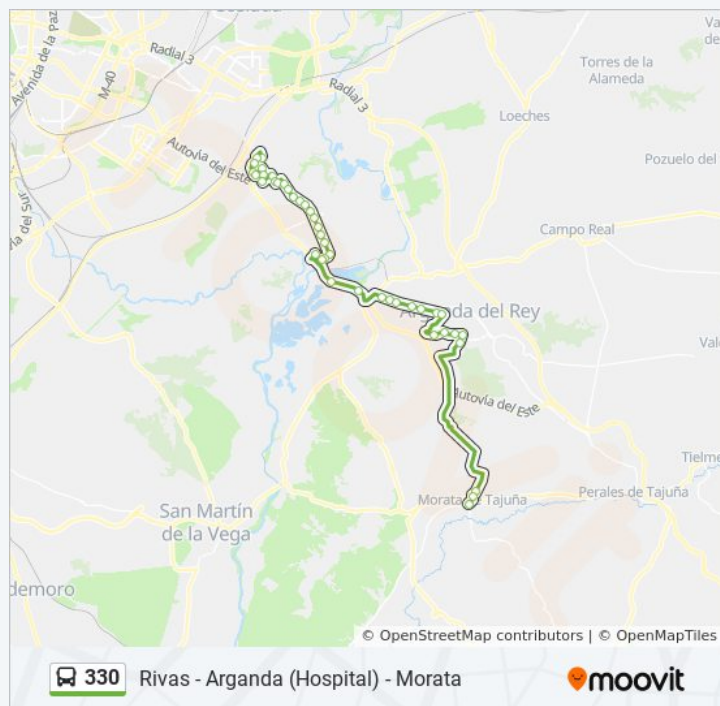

Junkal - Estadio De Atletismo

Junkal - Colegio

César Manrique - José Hierro

Av. Pablo Iglesias - Azalea

Av. Pablo Iglesias - Saramago

Av. Pablo Iglesias - Mario Vargas Llosa

Av. Pablo Iglesias - Jovellanos

Av. Pablo Iglesias - Rosa Montero

Av. Pablo Iglesias - Juan Carlos Onetti

Av. Pablo Iglesias - Av. Aurelio Álvarez

Av. Levante - E. López Hernando

Av. Levante - Cementerio

Av. Levante - Miquel Barceló

Av. Levante - Italia

Av. Levante - Centro Comercial

Miralrío - Av. Cisne

Miralrío - Piscina

Av. Francia - Est. Rivas Vaciamadrid

Ctra. A-3 - Puente De Arganda

Ctra. A-3 - Viveros

Av. Madrid - Del Sol

Av. Madrid - C.º Estrechillo

Av. Madrid - Centro Comercial

Av. Madrid - Av. Finanzauto

Av. Madrid - C.º Del Valle

Av. Madrid - La Perla

Av. Ejército - Pol. Ind. San Sebastián

Ronda Sur - Hospital Del Sureste

Ronda Sur - Colegio

Ronda Sur - La Perlita

Perlita - Ctra. Morata

Ctra. M-313 - Norte

Real - General Prim

Dirección: P.º Ferrocarril - Est. Rivas
Urbanizaciones→Domingo Rodelgo - Carrera
Mediodía

Paradas: 42

Duración del viaje: 52 min

Resumen de la línea: