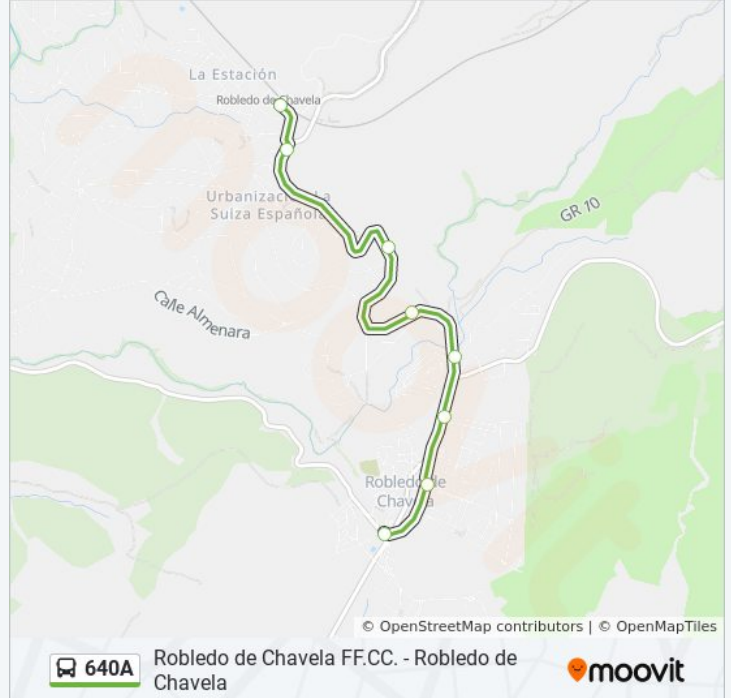

**Sentido: Ctra. Valdemaqueda - Av. Constitución→Fco. Quevedo - Est. Robledo De Chavela**

9 paradas

[VER HORARIO DE LA LÍNEA](#)

Ctra. Valdemaqueda - Av. Constitución

Av. Virgen De Navahonda - Canopus

P.º Los Álamos - Concepción

#### Horario de la línea 640A de autobús

Ctra. Valdemaqueda - Av. Constitución→Fco. Quevedo - Est. Robledo De Chavela Horario de ruta:

lunes	6:25 - 22:45
martes	6:25 - 22:45
miércoles	6:25 - 22:45
jueves	8:15 - 20:35
viernes	8:15 - 20:35
sábado	8:10 - 20:35
domingo	8:15 - 20:35

#### Información de la línea 640A de autobús

**Dirección:** Ctra. Valdemaqueda - Av. Constitución→Fco. Quevedo - Est. Robledo De Chavela

**Paradas:** 9

**Duración del viaje:** 8 min

**Resumen de la línea:**

**Sentido: Fco. Quevedo - Est. Robledo De Chavela→Ctra. Valdemaqueda - Av. Constitución**

14 paradas

[VER HORARIO DE LA LÍNEA](#)

Fco. Quevedo - Est. Robledo De Chavela

Miguel Cervantes - Luis Góngora

Navas - Arroyo