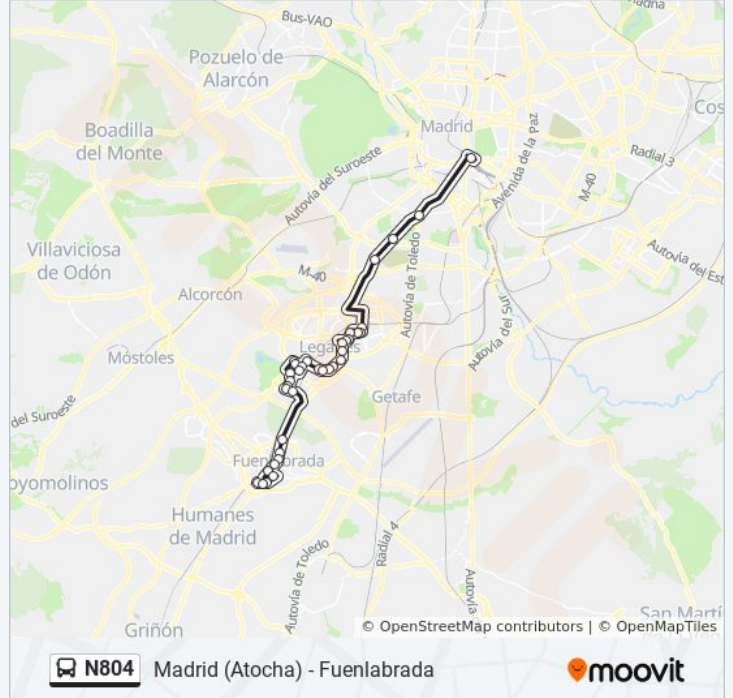

Usa la aplicación Moovit para encontrar la parada de la línea N804 de autobús más cercana y descubre cuándo llega la próxima línea N804 de autobús

Sentido: Av. Ciudad De Barcelona - Est. Atocha→Teide - Pol. Ind. La Estación

Información de la línea N804 de autobús

Dirección: Av. Ciudad De Barcelona - Est. Atocha→Teide - Pol. Ind. La Estación

Paradas: 36

Duración del viaje: 31 min

Resumen de la línea:

Federica Montseny - Sagasta

Alcalde Ramón Yerro Ordóñez - Móstoles

Móstoles - Alcalde Manuel Gómez Casado

Leganés - Centro De Salud Mental

Leganés - Murcia

Leganés - Los Ángeles

Leganés - Humilladero

Luis Sauquillo - Grecia

Extremadura - Arados

Comunidad De Madrid - Panaderas

Comunidad De Madrid - Pza. Valdehondillo

Teide - Pol. Ind. La Estación

Sentido: Teide - Pol. Ind. La Estación→Av. Ciudad De Barcelona - Est. Atocha

38 paradas

[VER HORARIO DE LA LÍNEA](#)