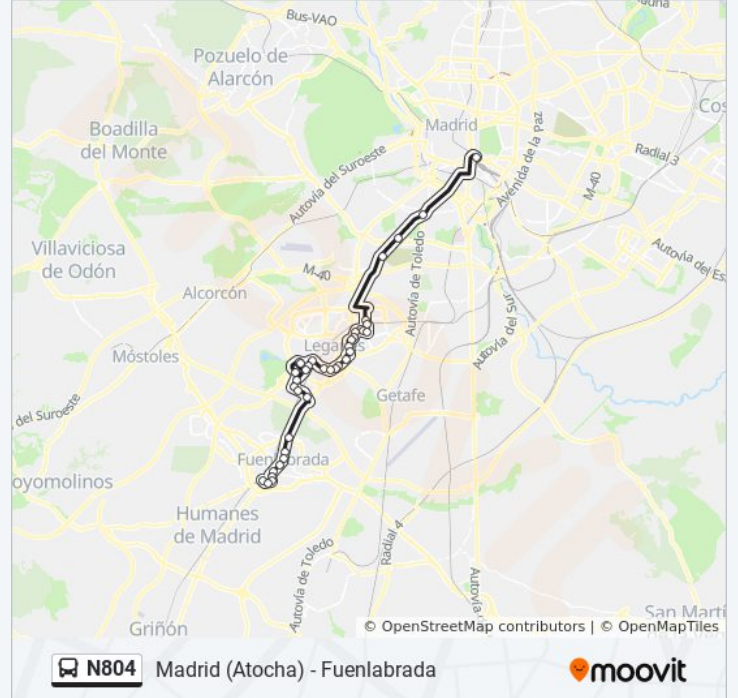

Usa la aplicación Moovit para encontrar la parada de la línea N804 de autobús más cercana y descubre cuándo llega la próxima línea N804 de autobús

Sentido: Av. Ciudad De Barcelona - Est. Atocha→Teide - Pol. Ind. La Estación

Información de la línea N804 de autobús

Dirección: Av. Ciudad De Barcelona - Est. Atocha→Teide - Pol. Ind. La Estación

Paradas: 36

Duración del viaje: 31 min

Resumen de la línea:

Federica Montseny - Sagasta

Monegros - Av. Rey Juan Carlos I

Monegros - Panadés

Monegros - Colegio

Monegros - Ribeiro

Somontano - Escuela Infantil

Roncal - Est. Zarzaquemada

Clara Janés - Centro Comercial

Vía Lusitana - Cementerio Sur

Consejería Empleo Y Mujer

Vía Lusitana - Plaza Elíptica

Estación De Atocha

Los horarios y mapas de la línea N804 de autobús están disponibles en un PDF en moovitapp.com. Utiliza [Moovit App](#) para ver los horarios de los autobuses en vivo, el horario del tren o el horario del metro y las indicaciones paso a paso para todo el transporte público en Madrid.