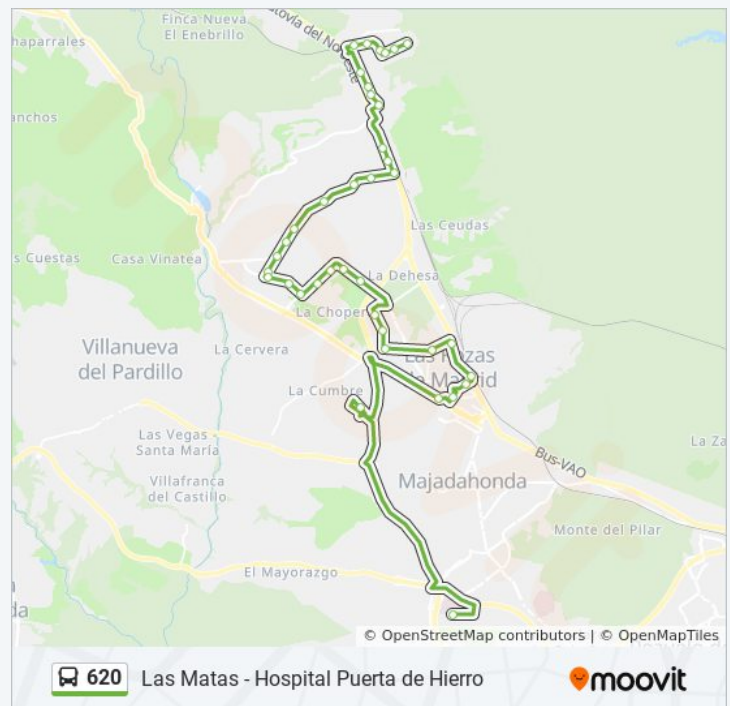

Pza. Ferrocarril - Est. Las Matas

San José Obrero - Centro Comercial

Ctra. A-6 - Playa De Las Américas

Ctra. A-6 - Pque. Europa Empresarial

Ctra. A-6 - Urb. Los Álamos

Av. Atenas - Playa De Sangenjo

Av. Atenas - Centro Geriátrico

lunes	7:15 - 22:30
martes	7:15 - 22:30
miércoles	7:15 - 22:30
jueves	8:45 - 20:45
viernes	8:45 - 20:45
sábado	8:45 - 20:45
domingo	8:45 - 20:45

Información de la línea 620 de autobús

Dirección: San José Pedrosillo - Urb. Las Encinas→J. Rodrigo - Hospital Puerta De Hierro

Paradas: 41

Duración del viaje: 49 min

Resumen de la línea:

Londres - Bruselas

Marie Curie - Pza. Ocho De Marzo

María Moliner - Emilia Pardo Bazán

Ctra. A-6 - Urb. Maracaibo

Av. Noroeste - P.º Pinar

Av. Doctor Toledo - Colegio

Av. Constitución - Ayuntamiento

Ctra. M-505 - Galicia

Químicos - C. C. Gran Plaza 2

J. Rodrigo - Hospital Puerta De Hierro

Los horarios y mapas de la línea 620 de autobús están disponibles en un PDF en moovitapp.com. Utiliza [Moovit App](#) para ver los horarios de los autobuses en vivo, el horario del tren o el horario del metro y las indicaciones paso a paso para todo el transporte público en Madrid.