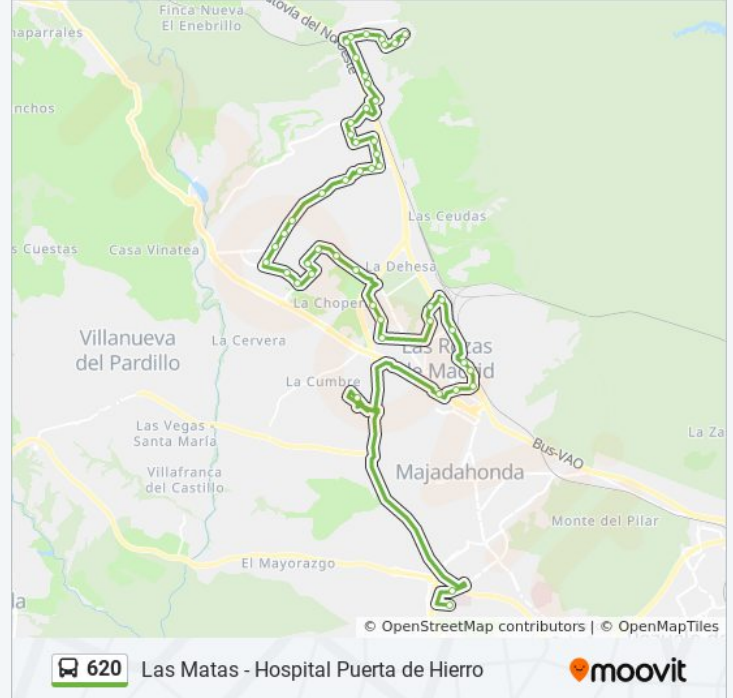

Av. Rubios - VI

Av. Rubios - XVII

Zamora - Poniente

Zamora - San José Del Pedrosillo

Castilla - Juan De Mena

San José Pedrosillo - Urb. Las Encinas

Sentido: San José Pedrosillo - Urb. Las Encinas→J. Rodrigo - Hospital Puerta De Hierro

Horario de la línea 620 de autobús

San José Pedrosillo - Urb. Las Encinas→J. Rodrigo - Hospital Puerta De Hierro
Horario de ruta:

41 paradas

[VER HORARIO DE LA LÍNEA](#)

San José Pedrosillo - Urb. Las Encinas

Pza. Ferrocarril - Est. Las Matas

San José Obrero - Centro Comercial

Ctra. A-6 - Playa De Las Américas

Ctra. A-6 - Pque. Europa Empresarial

Ctra. A-6 - Urb. Los Álamos

Av. Atenas - Playa De Sangenjo

Av. Atenas - Centro Geriátrico

Paradas: 41

Duración del viaje: 49 min

Resumen de la línea:

Londres - Bruselas

Marie Curie - Pza. Ocho De Marzo

María Moliner - Emilia Pardo Bazán

Ctra. A-6 - Urb. Maracaibo

Av. Noroeste - P.º Pinar