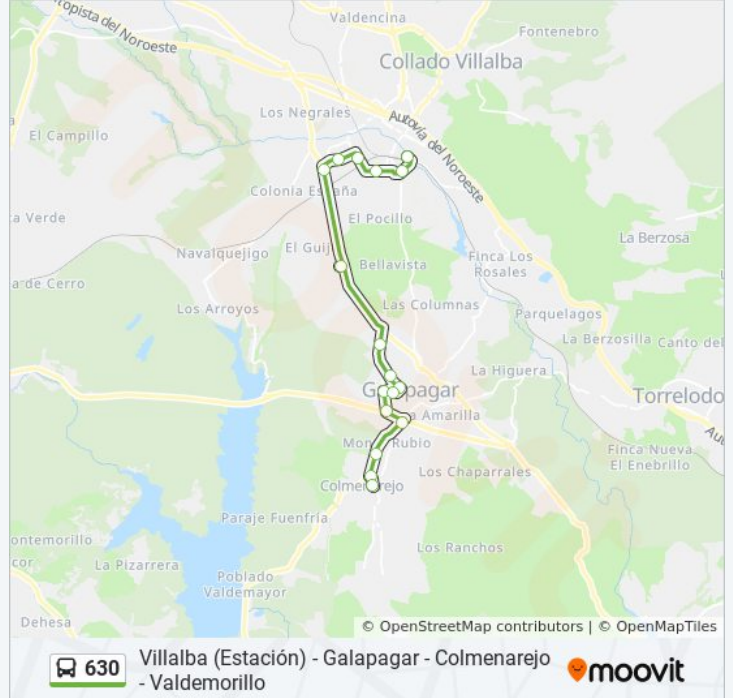

Información de la línea 630 de autobús

Dirección: Cañada De Las Merinas - Centro De Salud→Estación De Autobuses Collado Villalba

Paradas: 17

Duración del viaje: 22 min

Resumen de la línea:

Sentido: Estación De Autobuses Collado Villalba→Cañada De Las Merinas - Centro De Salud

19 paradas

[VER HORARIO DE LA LÍNEA](#)

- Estación De Autobuses Collado Villalba
- Ruiz De Alarcón - Av. Galapagar
- Gabriel G^a Márquez - Antonio Fdez. María
- Gabriel G^a Márquez - Centro Profesorado
- Escofina - C. C. Los Olivos
- Azuela - Buril
- Ctra. M-510 - Colonia España
- Pza. Guijo - Urb. El Guijo
- Ctra. M-510 - Urb. Congosto
- Guadarrama - Centro Cultural
- Guadarrama - Ayuntamiento
- Pedriza - Cementerio Viejo
- Ctra. Guadarrama - Urb. La Herradura
- Ctra. Guadarrama - Peraleda
- Ctra. El Escorial - Pza. Cruz Roja
- Ctra. Colmenarejo - Escuela Infantil
- Ctra. M-510 - Urb. El Cerrillo