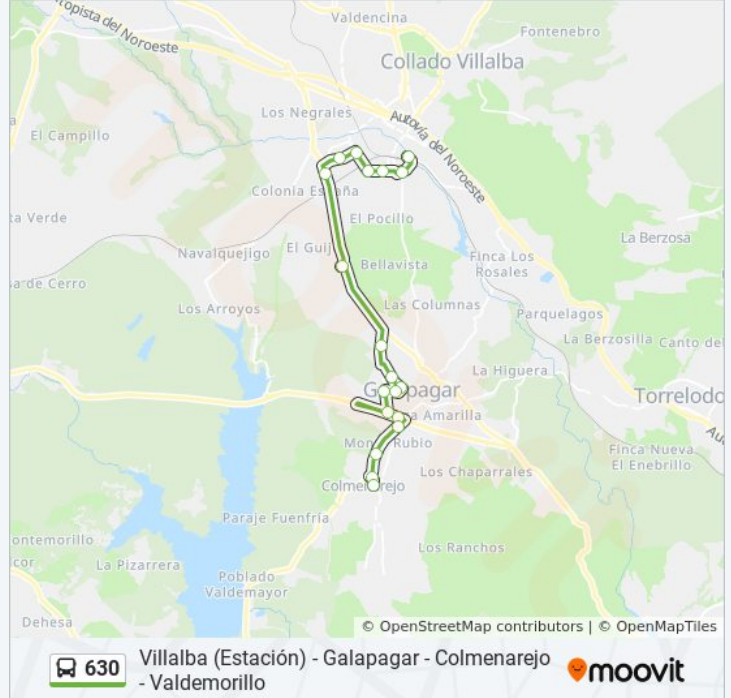

Información de la línea 630 de autobús

Dirección: Estación De Autobuses Collado Villalba→Cañada De Las Merinas - Centro De Salud

Paradas: 19

Duración del viaje: 22 min

Resumen de la línea:

Cañada De Las Merinas - Ctra. Galapagar

Cañada De Las Merinas - Centro De Salud

Sentido: Estación De Autobuses Collado Villalba→Parque La Nava

34 paradas

[VER HORARIO DE LA LÍNEA](#)

Estación De Autobuses Collado Villalba

Ruiz De Alarcón - Av. Galapagar