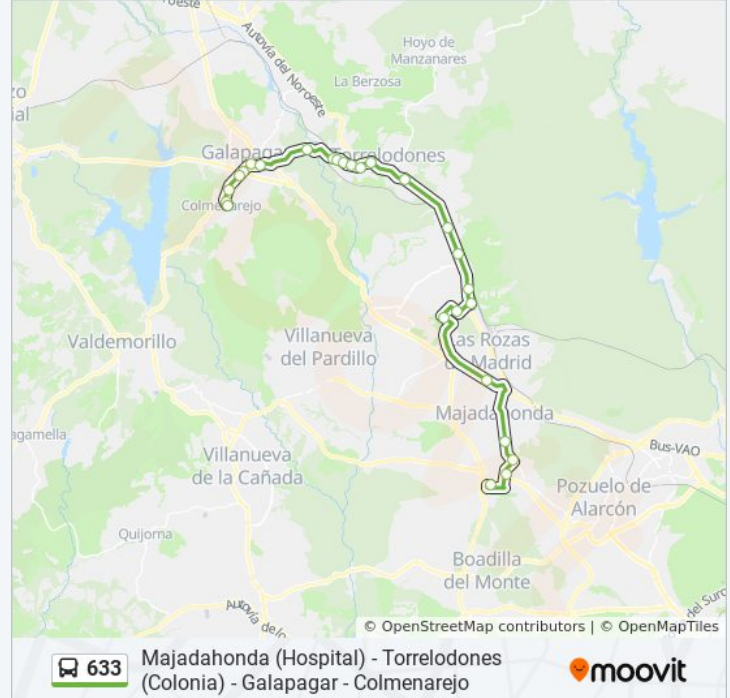

Ctra. Torrelodones - Antonio Lasso

Ctra. Torrelodones - Urb. Los Jarales

Ctra. Torrelodones - Urb. El Corzo

Ctra. Torrelodones - Cañuelo

Soberanía - Pza. Cruz Roja

Ctra. Colmenarejo - Escuela Infantil

Ctra. M-510 - Urb. El Cerrillo

Cañada De Las Merinas - Ctra. Galapagar

Cañada De Las Merinas - Centro De Salud

Sentido: Velázquez - C. C. Centro Oeste→Cañada De Las Merinas - Centro De Salud

25 paradas

[VER HORARIO DE LA LÍNEA](#)

Velázquez - C. C. Centro Oeste

Ctra. Pozuelo - Ins. Nacional De Sanidad

Av. España - El Zoco

Ctra. M-505 - Burgocentro

Trva. Navalcarbón - Heron City

Severo Ochoa - Pablo Neruda

Ctra. A-6 - Est. Pinar

Ctra. A-6 - Talleres Renfe

Ctra. A-6 - Playa De Las Américas

Apeadero - Est. Las Matas

Ctra. A-6 - C. C. Espacio Torrelodones

Av. Comunidad Madrid - Colegios

Av. Torrelodones - Urb. Las Marías

Av. Torrelodones - Guardia Civil

Jesusa Lara - Parque Pradogrande

Jesusa Lara - Casa De La Cultura

Ctra. Torrelodones - Antonio Lasso

Horario de la línea 633 de autobús

Velázquez - C. C. Centro Oeste→Cañada De Las Merinas - Centro De Salud Horario de ruta:

lunes	Sin Servicio
martes	Sin Servicio
miércoles	Sin Servicio
jueves	0:00 - 2:00
viernes	0:00 - 2:00
sábado	0:00 - 2:00
domingo	0:00 - 2:00

Información de la línea 633 de autobús

Dirección: Velázquez - C. C. Centro Oeste→Cañada De Las Merinas - Centro De Salud

Paradas: 25

Duración del viaje: 34 min

Resumen de la línea: