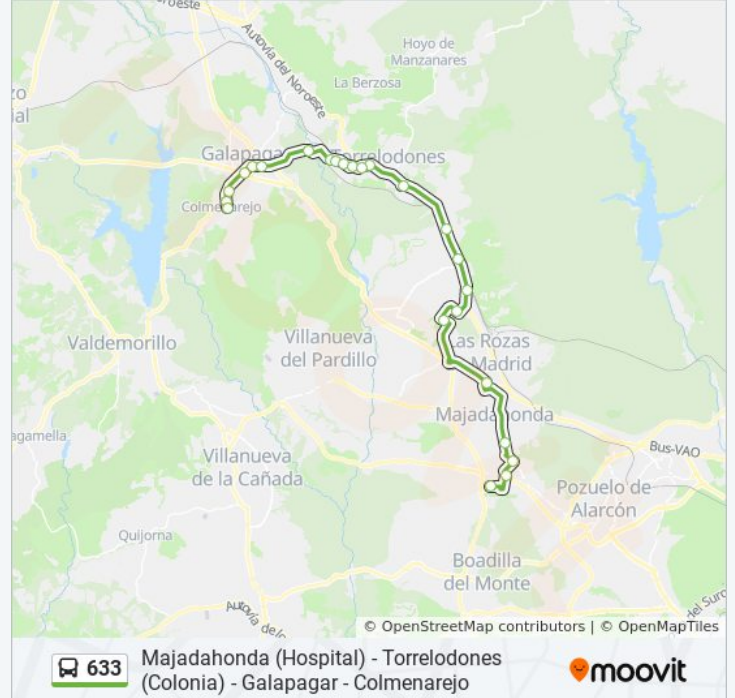

Información de la línea 633 de autobús

Dirección: Cañada De Las Merinas - Centro De Salud→J. Rodrigo - Hospital Puerta De Hierro

Paradas: 24

Duración del viaje: 40 min

Resumen de la línea:

Trva. Navalcarbón - Heron City

Comunidad Castilla La Mancha - Burgocentro

Av. España - El Zoco

Ctra. Pozuelo - Ins. Nacional De Sanidad

Velázquez - C. C. Centro Oeste

J. Rodrigo - Hospital Puerta De Hierro

Sentido: Cañada De Las Merinas - Centro De Salud→Velázquez - C. C. Centro Oeste