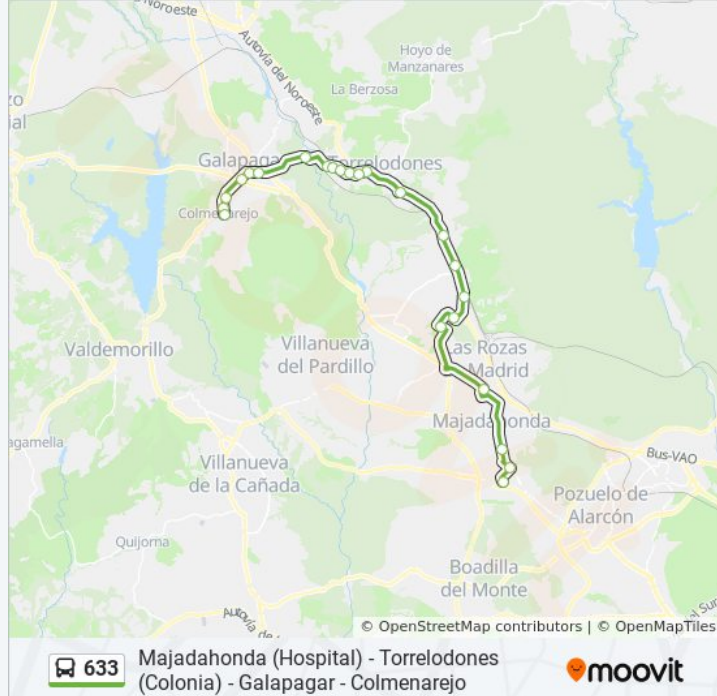

Información de la línea 633 de autobús

Dirección: Cañada De Las Merinas - Centro De Salud→Velázquez - C. C. Centro Oeste

Paradas: 23

Duración del viaje: 32 min

Resumen de la línea:

Trva. Navalcarbón - Heron City

Comunidad Castilla La Mancha - Burgocentro

Av. España - El Zoco

Ctra. Pozuelo - Ins. Nacional De Sanidad

Velázquez - C. C. Centro Oeste

Sentido: J. Rodrigo - Hospital Puerta De Hierro→Cañada De Las Merinas - Centro De Salud

26 paradas

[VER HORARIO DE LA LÍNEA](#)

J. Rodrigo - Hospital Puerta De Hierro

Velázquez - C. C. Centro Oeste

Ctra. Pozuelo - Ins. Nacional De Sanidad

Av. España - El Zoco

Ctra. M-505 - Burgocentro

Trva. Navalcarbón - Heron City