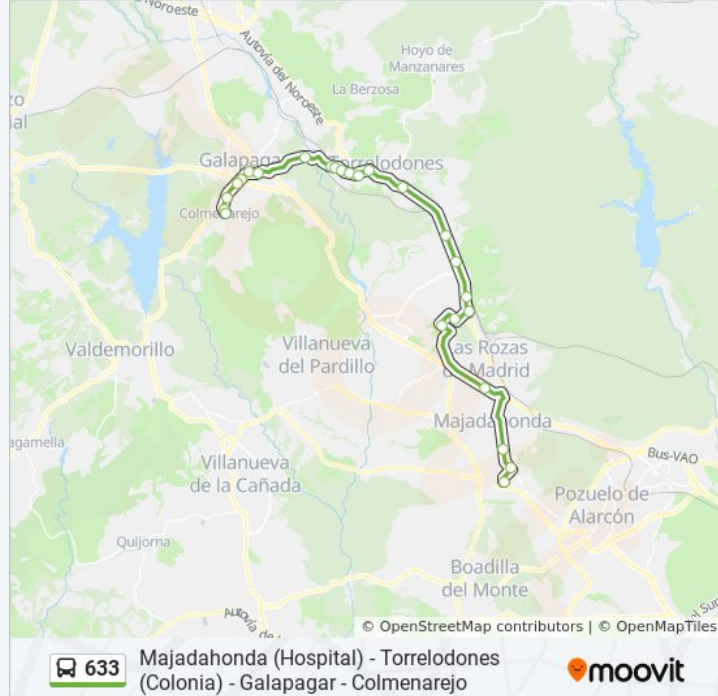

Ctra. Torreldones - Urb. Los Jarales

Ctra. Torreldones - Urb. El Corzo

Ctra. Torreldones - Cañuelo

Soberanía - Pza. Cruz Roja

Ctra. Colmenarejo - Escuela Infantil

Ctra. M-510 - Urb. El Cerrillo

Cañada De Las Merinas - Ctra. Galapagar

Cañada De Las Merinas - Centro De Salud

Los horarios y mapas de la línea 633 de autobús están disponibles en un PDF en moovitapp.com. Utiliza [Moovit App](#) para ver los horarios de los autobuses en vivo, el horario del tren o el horario del metro y las indicaciones paso a paso para todo el transporte público en Madrid.

[Acerca de Moovit](#) • [Soluciones MaaS](#) • [Países incluidos](#) • [Comunidad de Moovitors](#)

© 2024 Moovit - Todos los Derechos Reservados

Mira los tiempos de llegada en tiempo real