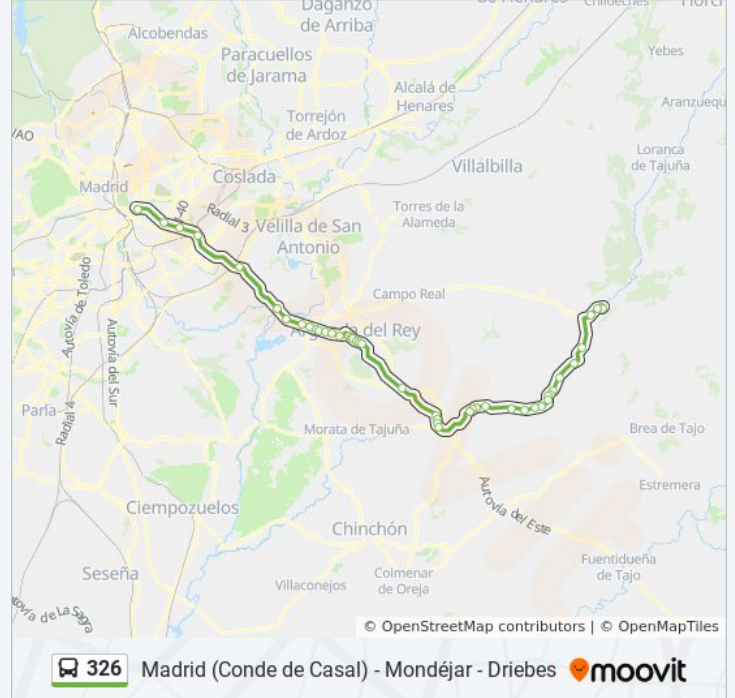

Pza. Constitución - Juan De La Cierva

Ctra. Loeches - Zoco

Ctra. Loeches - Parque

Ctra. Loeches - Dr. Escribano Ortiz

Av. Madrid - La Perla

Av. Madrid - Psje. Ana Mª Del Valle

Av. Madrid - Las Palmas

Av. Madrid - Centro Comercial

C.º De Los Canes - Av. Madrid

Av. Madrid - Ctra. Campo Real

Av. Madrid - Viveros

Ctra. A-3 - Puente De Arganda

Ctra. A-3 - Est. Rivas Vaciamadrid

Ctra. A-3 - Valdemingómez

Av. Mediterráneo - Santa Eugenia

Mediterraneo - Democracia

Mediterráneo - Fuente Carrantona

Av. Mediterráneo - Conde Casal

**Sentido: Av. Mediterráneo - Conde Casal→Ambite - Urb. Sierra Tajuña**

32 paradas

[VER HORARIO DE LA LÍNEA](#)

Av. Mediterráneo - Conde Casal