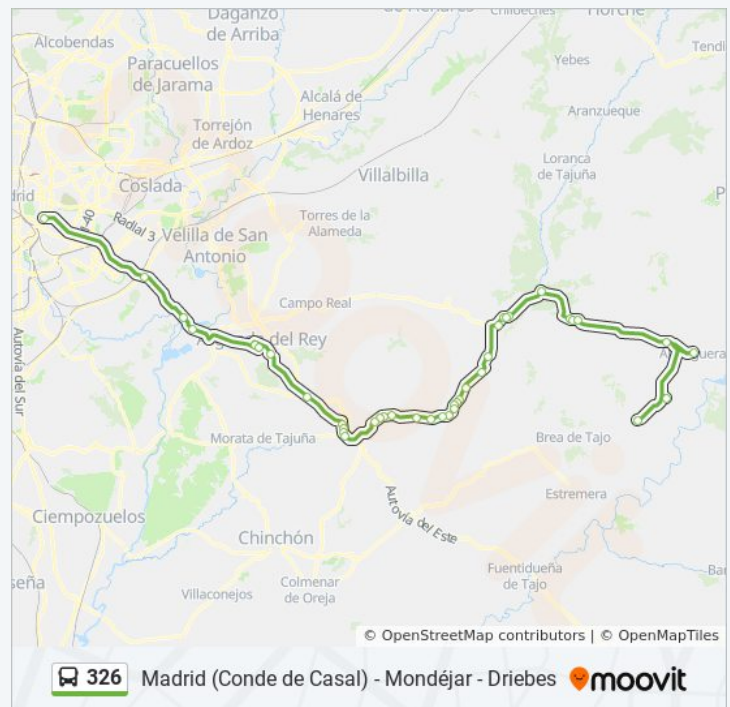

Av. Madrid - San Isidro

Ctra. M-215 - Molino Del Puente

Ctra. M-215 - Urb. Sierra Del Tajuña

Av. Mediterráneo - Conde Casal→Driebes - Alberca

Horario de ruta:

lunes	10:00 - 17:15
martes	10:00 - 17:15
miércoles	10:00 - 17:15
jueves	9:00 - 21:30
viernes	9:00 - 21:30
sábado	9:30 - 17:00
domingo	9:00 - 21:30

**Información de la línea 326 de autobús****Dirección:** Av. Mediterráneo - Conde Casal→Driebes - Alberca**Paradas:** 39**Duración del viaje:** 92 min**Resumen de la línea:**

Ctra. Cm-215 - Fábrica Las Mercedes

35 paradas

[VER HORARIO DE LA LÍNEA](#)

Av. Mediterráneo - Conde Casal

Ctra. A-3 - Valdemingómez

Ctra. A-3 - Est. Rivas Vaciamadrid

Ctra. A-3 - Puente De Arganda

Ctra. Loeches - Zoco

Ctra. Loeches - Dr. Escribano Ortiz