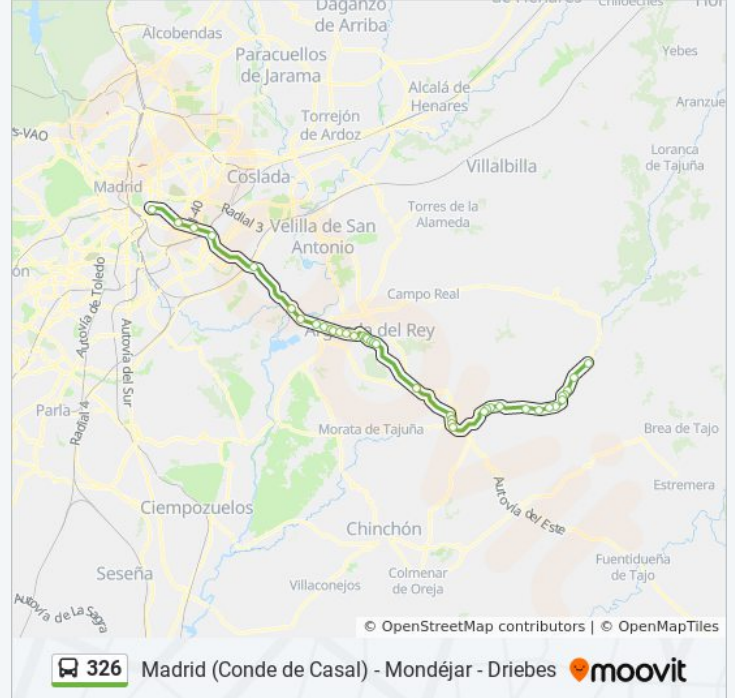

Pza. Constitución - Juan De La Cierva

Ctra. Loeches - Zoco

Ctra. Loeches - Parque

Ctra. Loeches - Dr. Escribano Ortiz

Av. Madrid - La Perla

Av. Madrid - Psje. Ana M<sup>a</sup> Del Valle

Av. Madrid - Las Palmas

Av. Madrid - Centro Comercial

C.º De Los Canes - Av. Madrid

Av. Madrid - Ctra. Campo Real

Av. Madrid - Viveros

Ctra. A-3 - Puente De Arganda

Ctra. A-3 - Est. Rivas Vaciamadrid

Ctra. A-3 - Valdemingómez

Av. Mediterráneo - Santa Eugenia

Mediterraneo - Democracia

Mediterráneo - Fuente Carrantona

Av. Mediterráneo - Conde Casal

**Sentido: Mondéjar - Ermita De San Isidro→Av. Mediterráneo - Conde Casal**

48 paradas

[VER HORARIO DE LA LÍNEA](#)