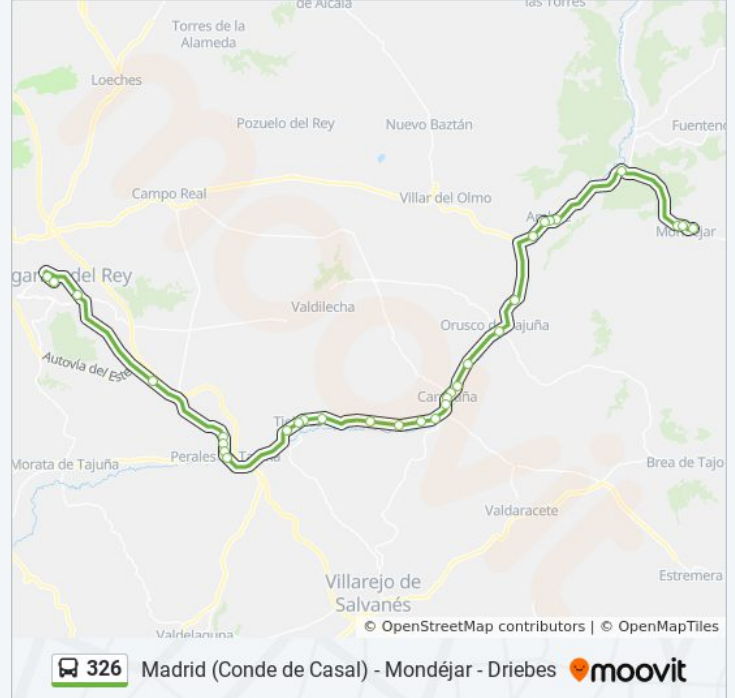

Mondéjar - Av. Guadalajara

Mondéjar - Ermita De San Isidro

**Sentido: Driebes - Alberca→Av. Mediterráneo - Conde Casal**

52 paradas

[VER HORARIO DE LA LÍNEA](#)

Driebes - Alberca

Mazuecos - Generalísimo

Almoguera - Plaza De España