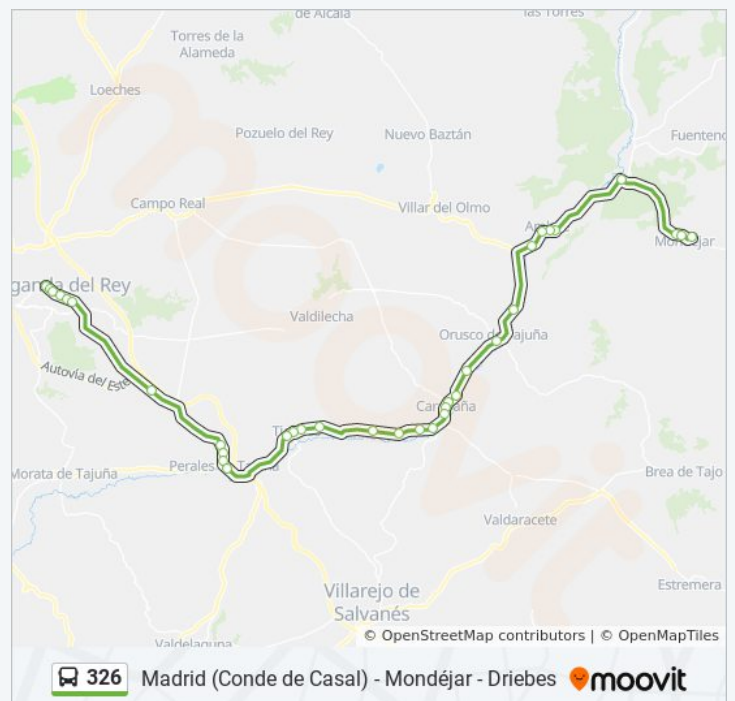

Ctra. A-3 - Est. Rivas Vaciamadrid
Ctra. A-3 - Valdemingómez
Av. Mediterráneo - Santa Eugenia
Mediterraneo - Democracia
Mediterráneo - Fuente Carrantona
Av. Mediterráneo - Conde Casal

Sentido: Mondéjar - Ermita De San Isidro→Ctra. Loeches - Dr. Escribano Ortiz

34 paradas

[VER HORARIO DE LA LÍNEA](#)

Mondéjar - Ermita De San Isidro
Mondéjar - Av. Guadalajara
Mondéjar - El Espinar
Ctra. Cm-219 - Fábrica Las Mercedes
Ambite - Urb. Sierra Tajuña
Ctra. M-215 - Molino Del Puente
Av. Madrid - Virgen Del Rosario
Ctra. M-215 - Comunidad Terapéutica
Ctra. M-204 - C.º Bellaescusa
Gran Vía - Estación De Servicio
Ctra. M-204 - Casas Las Laderas
Av. Tielmes - C.º Valhondo
Av. Tielmes - Piscinas
Av. Tielmes - Estación De Servicio
Av. Tielmes - Santa Lucía
Ctra. M-204 - Casilla De La Luz
Ctra. M-204 - La Venta
Ctra. M-204 - Manantial De Aguas
Ctra. M-204 - El Bache
Ctra. M-204 - Huerta Del Pavo
Ctra. M-204 - Estación
Pza. Constitución - Ayuntamiento
Real - Centro De Salud

Horario de la línea 326 de autobús

Mondéjar - Ermita De San Isidro→Ctra. Loeches - Dr. Escribano Ortiz Horario de ruta:

lunes	21:30
martes	21:30
miércoles	21:30
jueves	21:00
viernes	21:00
sábado	Sin Servicio
domingo	21:00

Información de la línea 326 de autobús

Dirección: Mondéjar - Ermita De San Isidro→Ctra. Loeches - Dr. Escribano Ortiz

Paradas: 34

Duración del viaje: 49 min

Resumen de la línea: