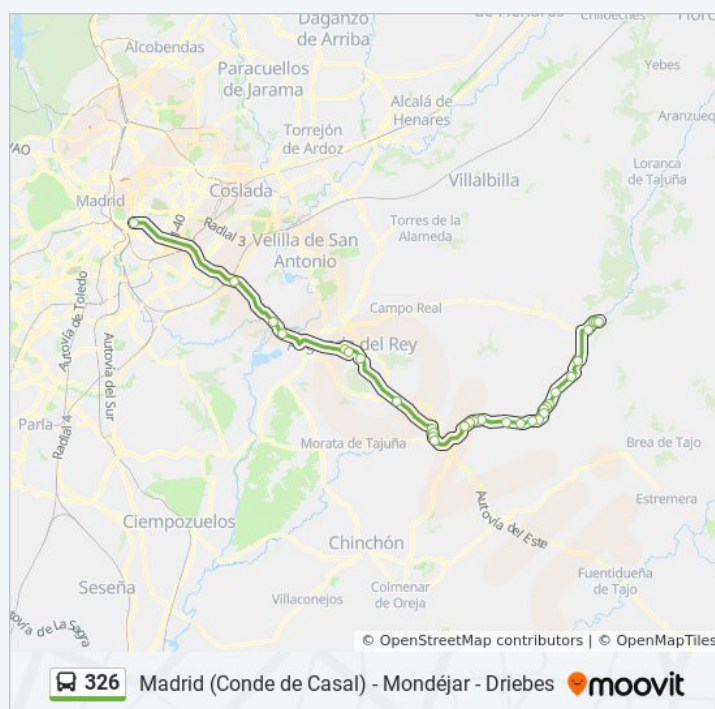

### Información de la línea 326 de autobús

**Dirección:** Av. Mediterráneo - Conde Casal→Ambite - Urb. Sierra Tajuña

**Paradas:** 32

**Duración del viaje:** 68 min

**Resumen de la línea:**

**Sentido: Av. Mediterráneo - Conde**