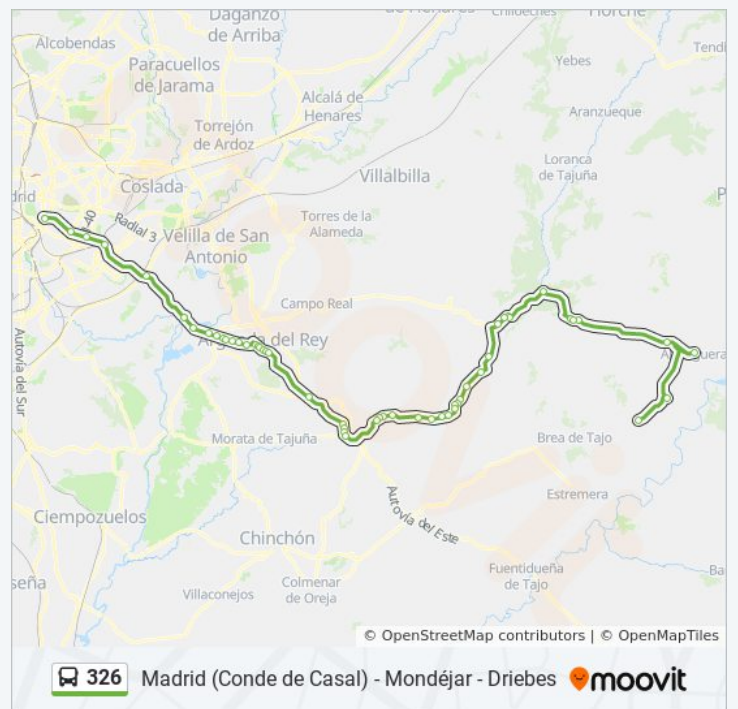

Ctra. Loeches - Parque

Ctra. Loeches - Dr. Escribano Ortiz

Av. Madrid - La Perla

Av. Madrid - Psje. Ana Mª Del Valle

Av. Madrid - Las Palmas

Av. Madrid - Centro Comercial

C.º De Los Canes - Av. Madrid

Av. Madrid - Ctra. Campo Real

Av. Madrid - Viveros

Ctra. A-3 - Puente De Arganda

Ctra. A-3 - Est. Rivas Vaciamadrid

Ctra. A-3 - Valdemingómez

Av. Mediterráneo - Santa Eugenia

Mediterraneo - Democracia

Mediterráneo - Fuente Carrantona

Av. Mediterráneo - Conde Casal