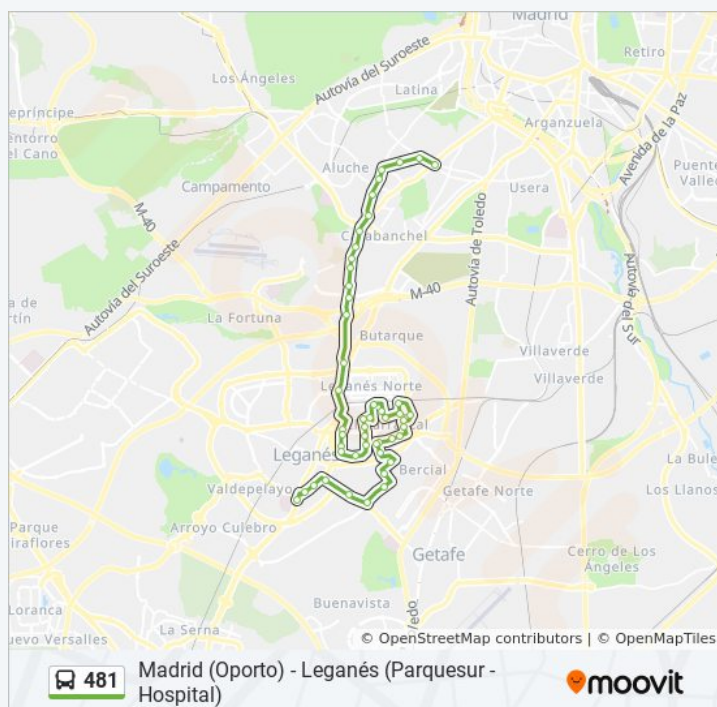

Somontano - Escuela Infantil

Av. Europa - Est. Zarzaquemada

Av. Francia - Polonia

Av. Portugal - Centro De Salud

Av. Portugal - Av. Bélgica

Av. Bélgica - Correos

Av. Gran Bretaña - C. C. Parquesur

Av. Rey Juan Carlos I - Est. El Carrascal

### Información de la línea 481 de autobús

**Dirección:** Gta. Valle De Oro - Gral. Ricardos→Av. Fuenlabrada - Hospital Severo Ochoa

**Paradas:** 48

**Duración del viaje:** 41 min

**Resumen de la línea:**