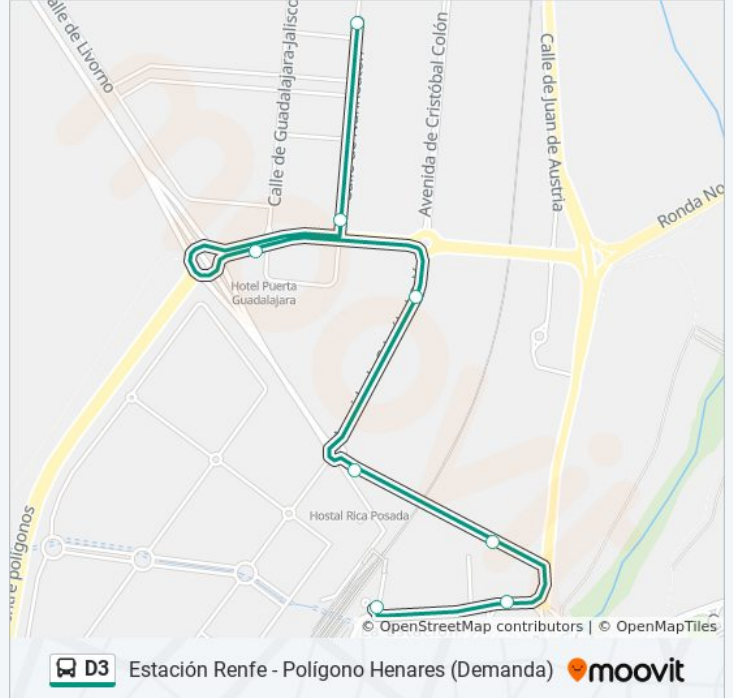

Nunneaton / Parma (Antes)

Nunneaton / Francisco Pizarro (Antes)

Francisco Pizarro / Hotel (Junto)

Cristóbal Colón / Francisco Pizarro (Después)

Ctra. Marchamalo, 29 / Viveros (Frente)

Ctra. Marchamalo / Ctra. Fontanar (Antes)

Francisco Aritio / Paseo De La Estación (Antes)

Recinto Renfe

Horario de la línea D3 de autobús

Polígono Henares - Renfe Horario de ruta:

lunes	5:35 - 17:05
martes	5:35 - 17:05
miércoles	5:35 - 17:05
jueves	Sin Servicio
viernes	Sin Servicio
sábado	5:35 - 13:05
domingo	Sin Servicio

Información de la línea D3 de autobús

Dirección: Polígono Henares - Renfe

Paradas: 8

Duración del viaje: 7 min

Resumen de la línea:

Sentido: Renfe - Polígono Henares

7 paradas

[VER HORARIO DE LA LÍNEA](#)

Recinto Renfe

Francisco Arítio / Paseo De La Estación (Antes)

Ctra. Marchamalo / Ctra. Fontanar (Después)

Ctra. Marchamalo / Cristóbal Colón (Antes)

Cristóbal Colón, 302

Cristóbal Colón / Núñez De Balboa (Antes)