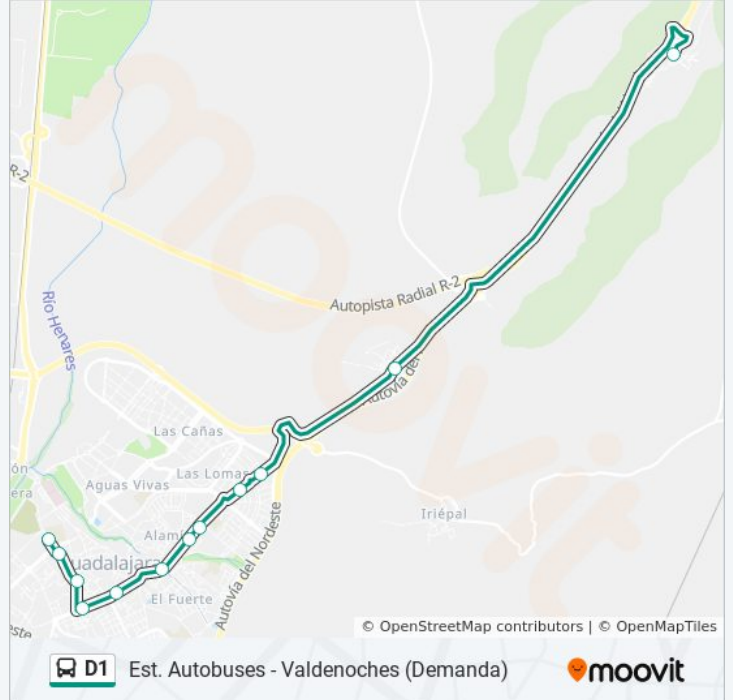

**Dirección:** Valdenoches - Taracena - Est. Autobuses

**Paradas:** 12

**Duración del viaje:** 18 min

**Resumen de la línea:**

Los horarios y mapas de la línea D1 de autobús están disponibles en un PDF en [moovitapp.com](https://moovitapp.com). Utiliza [Moovit App](#) para ver los horarios de los autobuses en vivo, el horario del tren o el horario del metro y las indicaciones paso a paso para todo el transporte público en Madrid.