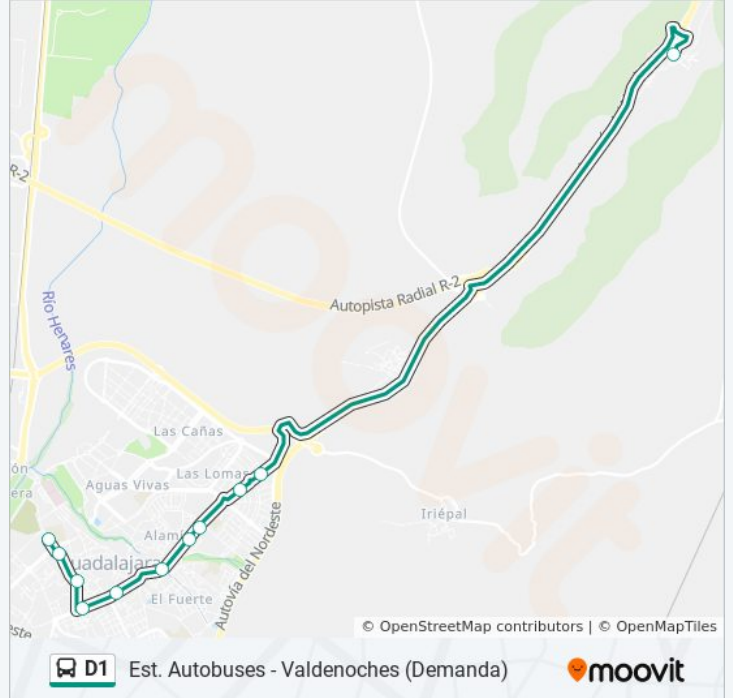

**Sentido: Est. Autobuses - Valdenoches**

10 paradas

[VER HORARIO DE LA LÍNEA](#)

Estación De Autobuses

Cardenal González De Mendoza, 9

Paseo Fernández Iparraguirre, 17 / Plaza De Toros (Antes)

La Carrera / Parque De La Concordia

**Dirección:** Est. Autobuses - Valdenoches

**Paradas:** 10

**Duración del viaje:** 15 min

**Resumen de la línea:**

### Información de la línea D1 de autobús

**Dirección:** Valdenoches - Est. Autobuses

**Paradas:** 11

**Duración del viaje:** 16 min

**Resumen de la línea:**

**Sentido: Valdenoches - Taracena - Est. Autobuses**