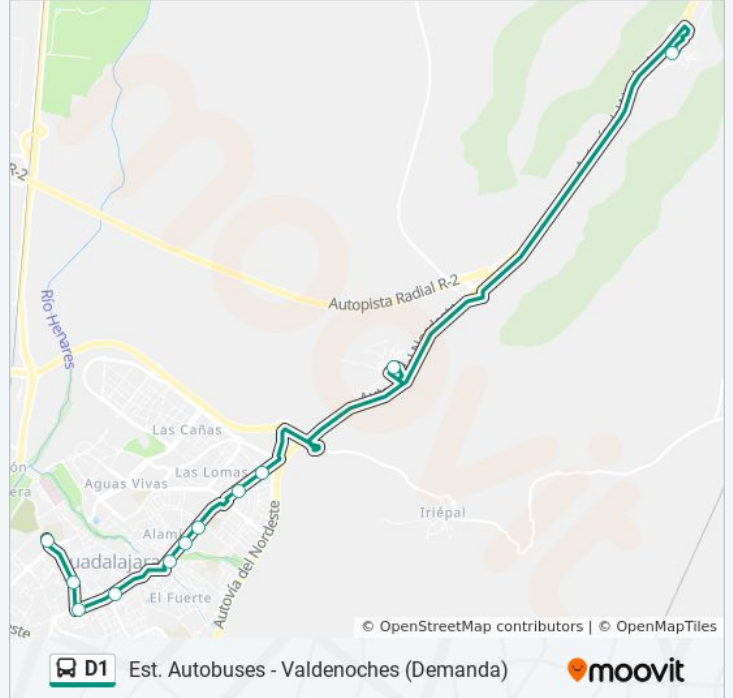

[VER HORARIO DE LA LÍNEA](#)

Estación De Autobuses

Cardenal González De Mendoza, 9

Paseo Fernández Iparraguirre, 17 / Plaza De Toros (Antes)

La Carrera / Parque De La Concordia

Zaragoza / América (Antes)

Zaragoza, 18

Zaragoza, 52 / San Isidro (Antes)

Avenida Francia / Sierra Nevada (Antes)

Avenida Francia / Glorieta Los Valles (Antes)

Taracena / Plaza García De La Varga

Valdenoches / Real, 41

**Horario de la línea D1 de autobús**

**Sentido: Est. Autobuses - Valdenoches**

10 paradas

[VER HORARIO DE LA LÍNEA](#)

Estación De Autobuses

Cardenal González De Mendoza, 9

Paseo Fernández Iparraguirre, 17 / Plaza De Toros (Antes)

La Carrera / Parque De La Concordia

**Dirección:** Est. Autobuses - Valdenoches

**Paradas:** 10

**Duración del viaje:** 15 min

**Resumen de la línea:**