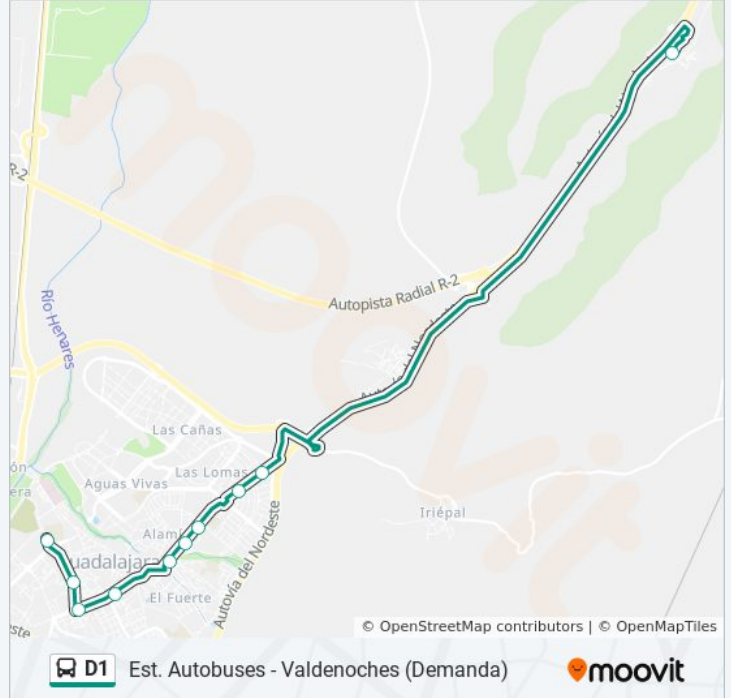

**Sentido: Est. Autobuses - Valdenoches**

10 paradas

[VER HORARIO DE LA LÍNEA](#)

Estación De Autobuses

Cardenal González De Mendoza, 9

Paseo Fernández Iparraguirre, 17 / Plaza De Toros (Antes)

La Carrera / Parque De La Concordia

**Dirección:** Est. Autobuses - Valdenoches

**Paradas:** 10

**Duración del viaje:** 15 min

**Resumen de la línea:**