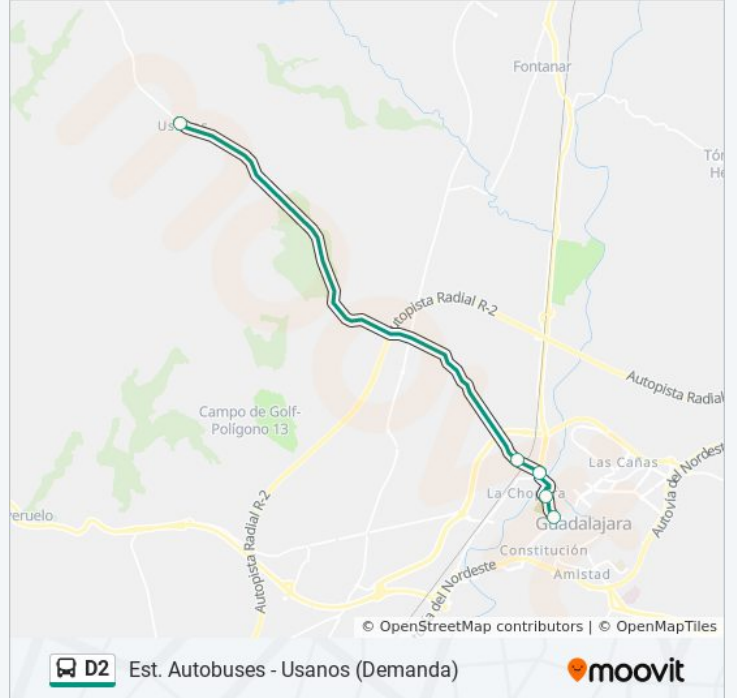

### Sentido: Est. Autobuses - Usanos

5 paradas

[VER HORARIO DE LA LÍNEA](#)

Dos De Mayo / Estación De Autobuses (Frente)

Dos De Mayo / Pedro Sanz Vázquez (Antes)

Ctra. Marchamalo / Ctra. Fontanar (Después)

### Información de la línea D2 de autobús

**Dirección:** Est. Autobuses - Usanos

**Paradas:** 5

**Duración del viaje:** 17 min

**Resumen de la línea:**

### Sentido: Usanos - Est. Autobuses

5 paradas

[VER HORARIO DE LA LÍNEA](#)

Usanos / Constitución, 11

Ctra. Marchamalo, 29 / Viveros (Frente)

Ctra. Marchamalo / Ctra. Fontanar (Antes)

Dos De Mayo / Pedro Sanz Vázquez (Después)

Estación De Autobuses