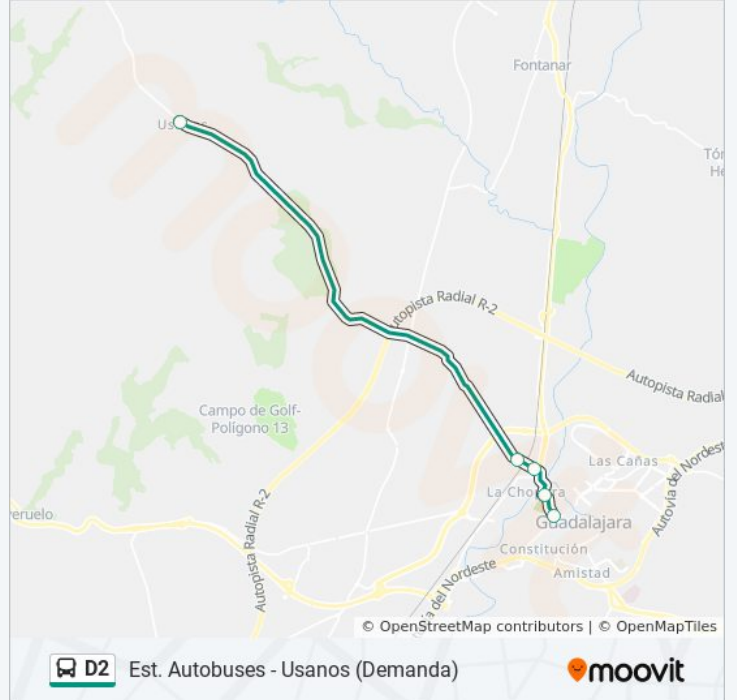

Los horarios y mapas de la línea D2 de autobús están disponibles en un PDF en moovitapp.com. Utiliza [Moovit App](#) para ver los horarios de los autobuses en vivo, el horario del tren o el horario del metro y las indicaciones paso a paso para todo el transporte público en Madrid.

[Acerca de Moovit](#) • [Soluciones MaaS](#) • [Países incluidos](#) • [Comunidad de Moovitors](#)

© 2024 Moovit - Todos los Derechos Reservados

Mira los tiempos de llegada en tiempo real