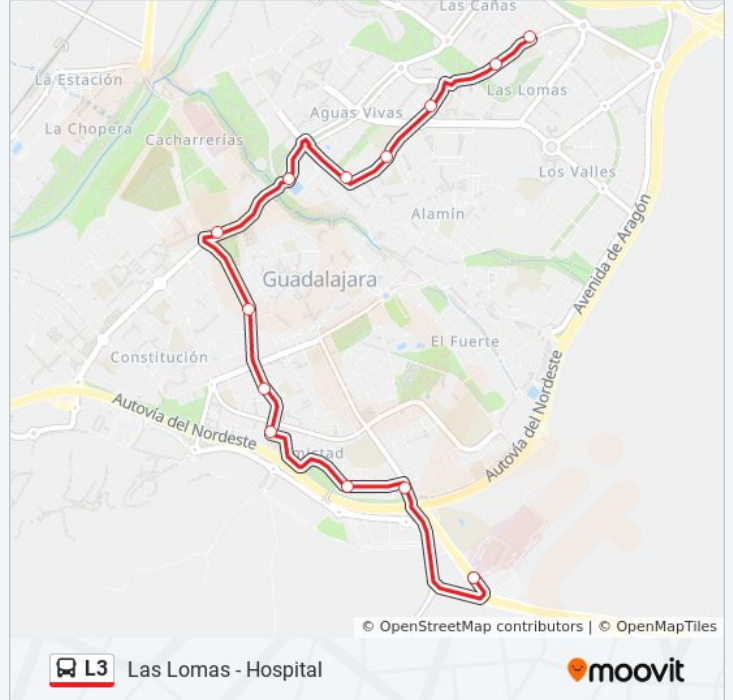

**Sentido: Hospital - Las Lomas**

15 paradas

[VER HORARIO DE LA LÍNEA](#)

Hospital Universitario

Avenida Eduardo Guitián / Plaza De Europa

Avenida Eduardo Guitián (Centro Comercial)

Avenida Mirador Del Balconillo / Juzgados

### Sentido: Las Lomas - Hospital

13 paradas

[VER HORARIO DE LA LÍNEA](#)

Avenida Salinera / Colegio Las Lomas (Antes)

Avenida Salinera, 11 / Colegio Las Lomas (Después)

Avenida Alcorlo, 3

Avenida Beleña / Instituto (Hacia Est. Autobuses)

### Horario de la línea L3 de autobús

Las Lomas - Hospital Horario de ruta:

lunes	6:40 - 22:40
martes	6:40 - 22:40
miércoles	6:40 - 22:40
jueves	6:55 - 22:25
viernes	6:55 - 22:25
sábado	6:55 - 22:25
domingo	6:55 - 22:25

### Información de la línea L3 de autobús

**Dirección:** Las Lomas - Hospital

**Paradas:** 13

**Duración del viaje:** 15 min

**Resumen de la línea:**

Los horarios y mapas de la línea L3 de autobús están disponibles en un PDF en [moovitapp.com](https://moovitapp.com). Utiliza [Moovit App](#) para ver los horarios de los autobuses en vivo, el horario del tren o el horario del metro y las indicaciones paso a paso para todo el transporte público en Madrid.