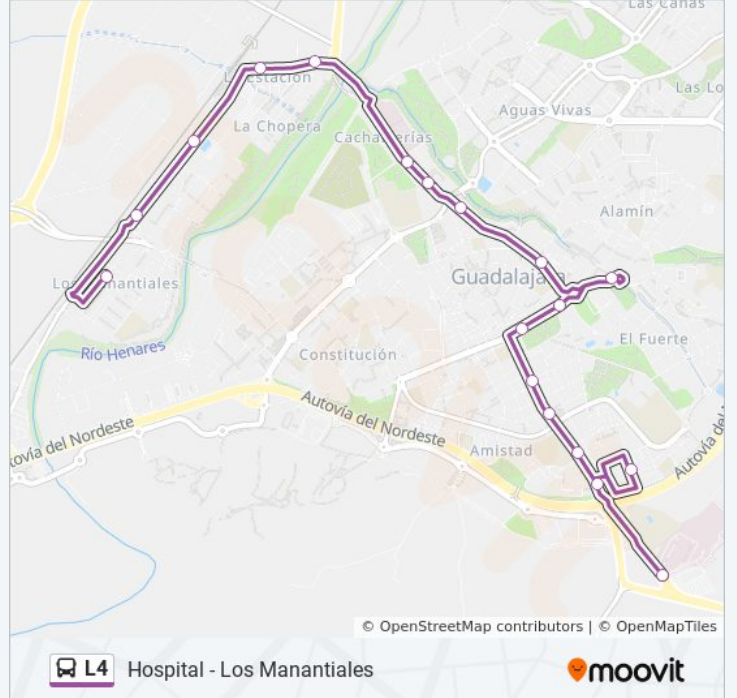

La Carrera, 52 / Bar Escribano

Zaragoza / Av. Juan Pablo II (Después)

Dr. Santiago Ramón Y Cajal / Plaza De Santa María

Ingeniero Mariño, 40

Madrid / Plaza De Los Caídos (Después)

Madrid / Río (Antes)

Francisco Aritio / Paseo De La Estación (Antes)

Francisco Aritio / Estación De Tren

Francisco Aritio / Regino Pradillo (Después)

Francisco Aritio, 86

Isabela, 2

Horario de la línea L4 de autobús

Hospital - Los Manantiales Horario de ruta:

lunes	4:55 - 23:10
martes	4:55 - 23:10
miércoles	4:55 - 23:10
jueves	7:25 - 22:25
viernes	7:25 - 22:25
sábado	5:25 - 22:30
domingo	7:25 - 22:25

Información de la línea L4 de autobús

Dirección: Hospital - Los Manantiales

Paradas: 18

Duración del viaje: 22 min

Resumen de la línea:

Sentido: Los Manantiales - Hospital

20 paradas

[VER HORARIO DE LA LÍNEA](#)

Información de la línea L4 de autobús

Dirección: Los Manantiales - Hospital

Paradas: 20

Duración del viaje: 22 min

Resumen de la línea:

Toledo, 44 / Salesianos

Toledo, 46

Hospital Universitario