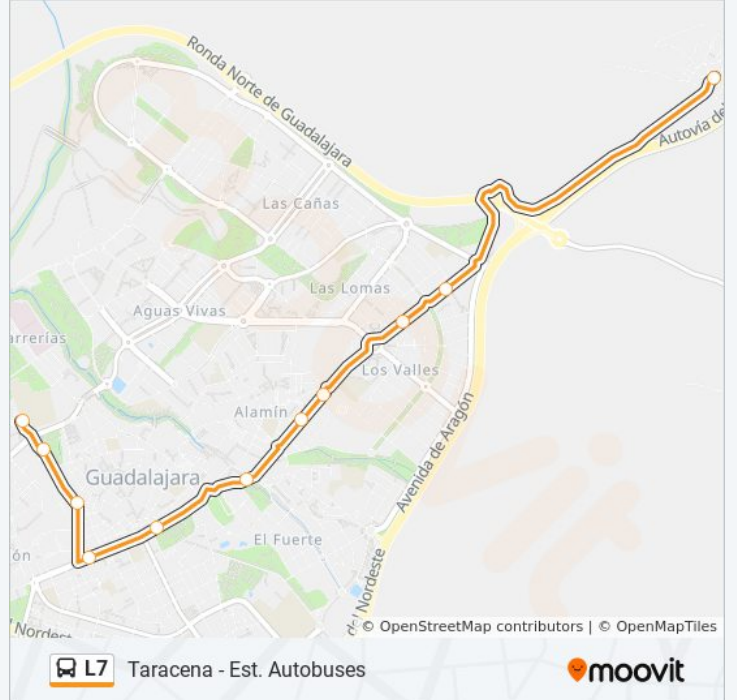

Est. Autobuses - Iriépal - Taracena

Usa La App

La línea L7 de autobús (Est. Autobuses - Iriépal - Taracena) tiene 2 rutas. Sus horas de operación los días laborables regulares son:

(1) a Est. Autobuses - Iriépal - Taracena: 7:00 - 21:00(2) a Taracena - Est. Autobuses: 7:30 - 21:30

Usa la aplicación Moovit para encontrar la parada de la línea L7 de autobús más cercana y descubre cuándo llega la próxima línea L7 de autobús

Sentido: Est. Autobuses - Iriépal - Taracena

14 paradas

[VER HORARIO DE LA LÍNEA](#)

Información de la línea L7 de autobús

Dirección: Est. Autobuses - Iriépal - Taracena

Paradas: 14

Duración del viaje: 23 min

Resumen de la línea:

Sentido: Taracena - Est. Autobuses

11 paradas

[VER HORARIO DE LA LÍNEA](#)

Información de la línea L7 de autobús

Dirección: Taracena - Est. Autobuses

Paradas: 11

Duración del viaje: 15 min

Resumen de la línea:

Los horarios y mapas de la línea L7 de autobús están disponibles en un PDF en moovitapp.com. Utiliza [Moovit App](#) para ver los horarios de los autobuses en vivo, el horario del tren o el horario del metro y las indicaciones paso a paso para todo el transporte público en Madrid.