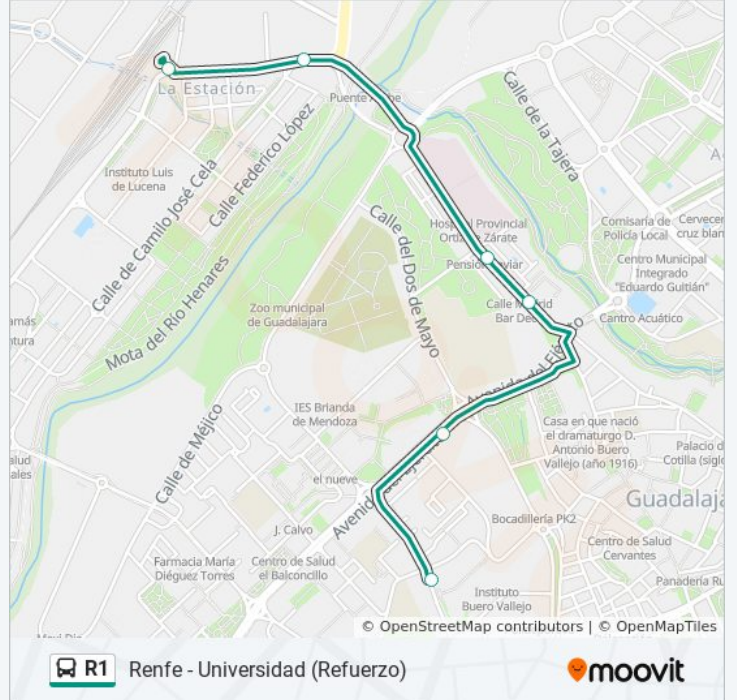

Usa la aplicación Moovit para encontrar la parada de la línea R1 de autobús más cercana y descubre cuándo llega la próxima línea R1 de autobús

Sentido: Centro Universidad - Renfe

6 paradas

[VER HORARIO DE LA LÍNEA](#)

Cifuentes, 30 / Teatro Auditorio Buero Vallejo

Avenida Ejército, 5 / Gta. Aviación Española
(Antes)

Madrid / Plaza De Los Caídos (Después)

Madrid / Río (Antes)

Francisco Arítio / Paseo De La Estación (Antes)

Recinto De Renfe

Horario de la línea R1 de autobús

Centro Universidad - Renfe Horario de ruta:

lunes	8:20 - 15:30
martes	Sin Servicio
miércoles	Sin Servicio
jueves	Sin Servicio
viernes	Sin Servicio
sábado	Sin Servicio
domingo	Sin Servicio

Información de la línea R1 de autobús

Dirección: Centro Universidad - Renfe

Paradas: 6

Duración del viaje: 7 min

Resumen de la línea:

Los horarios y mapas de la línea R1 de autobús están disponibles en un PDF en moovitapp.com. Utiliza [Moovit App](#) para ver los horarios de los autobuses en vivo, el horario del tren o el horario del metro y las indicaciones paso a paso para todo el transporte público en Madrid.