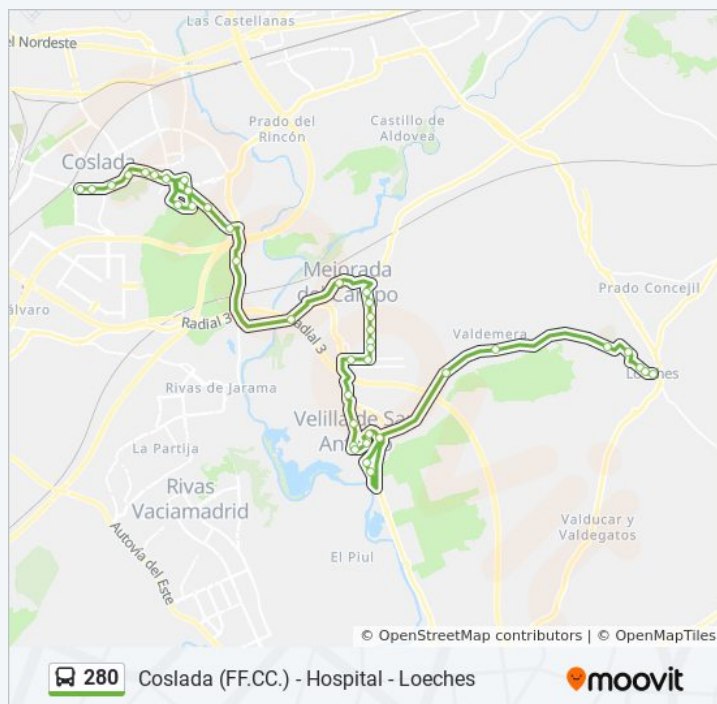

Av. José Hierro - Urgencias

Av. Marie Curie - Hospital Del Henares

Av. Vicálvaro - Guadalquivir

Honduras - Comisaría

Honduras - Centro Comercial

Méjico - Est. La Rambla

Av. España - Centro De Salud

Av. España - Las Conejeras

Méjico - Est. La Rambla

Av. España - Centro De Salud

Av. España - Las Conejeras

Av. España - Zoco Coslada

**Paradas: 40**

**Duración del viaje: 51 min**

**Resumen de la línea:**

Los horarios y mapas de la línea 289 de autobuses están disponibles en un PDF en moovitapp.com. Utiliza [Moovit App](#) para ver los horarios de los autobuses en vivo, el horario del tren o el horario del metro y las indicaciones paso a paso para todo el transporte público en Madrid.