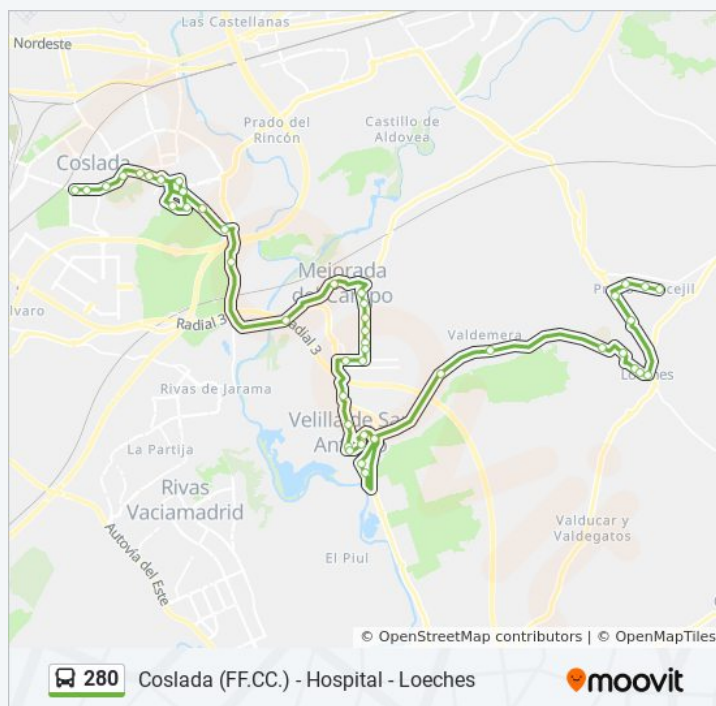

Federico García Lorca - Mirlos

Ctra. M-208 - La Raya

Duero - Portugal

Duero - Castilla

Castilla - Polígono Industrial

Av. Juan Gris - Pirineos

Av. Juan Gris - Francisco De Goya

**Horario de la línea 280 de autobús**

Bronce - Platino→Av. España - Zoco Coslada

Horario de ruta:

lunes	6:51 - 22:55
martes	0:05 - 22:55
miércoles	0:05 - 22:55
jueves	0:05
viernes	Sin Servicio
sábado	Sin Servicio
domingo	Sin Servicio

**Información de la línea 280 de autobús**

**Dirección:** Bronce - Platino→Av. España - Zoco Coslada

**Paradas:** 45

**Duración del viaje:** 53 min

**Resumen de la línea:**

Av. Juan Gris - Miguel Hernández

Av. Concordia - Ciudad De Atenas

Av. Concordia - Trébol