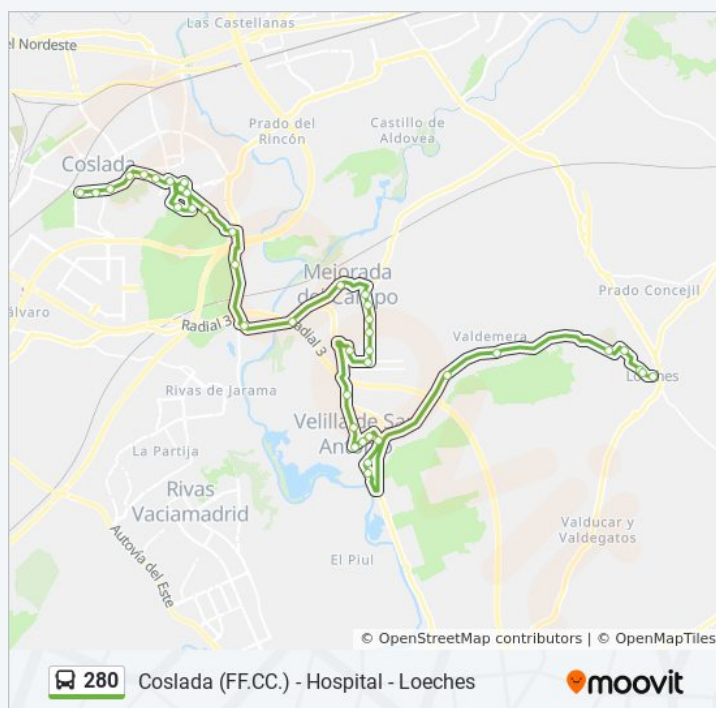

### Información de la línea 280 de autobús

**Dirección:** Av. España - Zoco Coslada→Pza. Villa - Ayuntamiento

**Paradas:** 38

**Duración del viaje:** 48 min

**Resumen de la línea:**

Dublín - Estocolmo

Av. Constitución - Virgen De Las Angustias

Pza. Villa - Ayuntamiento

**Sentido: Bronce - Platino→Av. España - Zoco Coslada**

45 paradas

[VER HORARIO DE LA LÍNEA](#)

Bronce - Platino

Bronce - Pol. Ind. Gestesa

Roa - Pol. Ind. Prado Concejil

Derbi - Roa