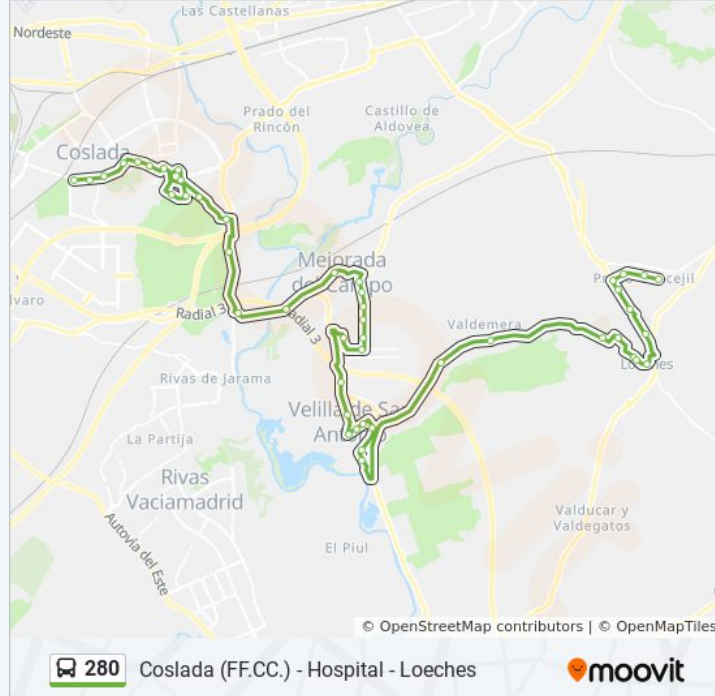

### Información de la línea 280 de autobús

**Dirección:** Av. España - Zoco Coslada→Bronce - Platino

**Paradas:** 45

**Duración del viaje:** 56 min

**Resumen de la línea:**

Av. Juan Gris - Miguel Hernández

Olivar - Instituto

Antonio Palacios - Mayor

Joselito - Saiz De Rueda

Dr. Enrique Alcorta - Venezuela

Ctra. M-217 - Finca La Linde

Ctra. M-217 - Centro De Evangelización

Ctra. M-217 - Subestación Eléctrica

Dublín - Estocolmo

Bronce - Platino

**Sentido: Av. España - Zoco Coslada→Pza. Villa - Ayuntamiento**

38 paradas

[VER HORARIO DE LA LÍNEA](#)

Av. España - Zoco Coslada

Av. España - Las Conejeras

**Horario de la línea 280 de autobús**

Av. España - Zoco Coslada→Pza. Villa - Ayuntamiento  
Horario de ruta:

lunes	Sin Servicio
martes	Sin Servicio
miércoles	Sin Servicio
jueves	5:45 - 20:28

Av. España - Centro De Salud

Méjico - Est. La Rambla