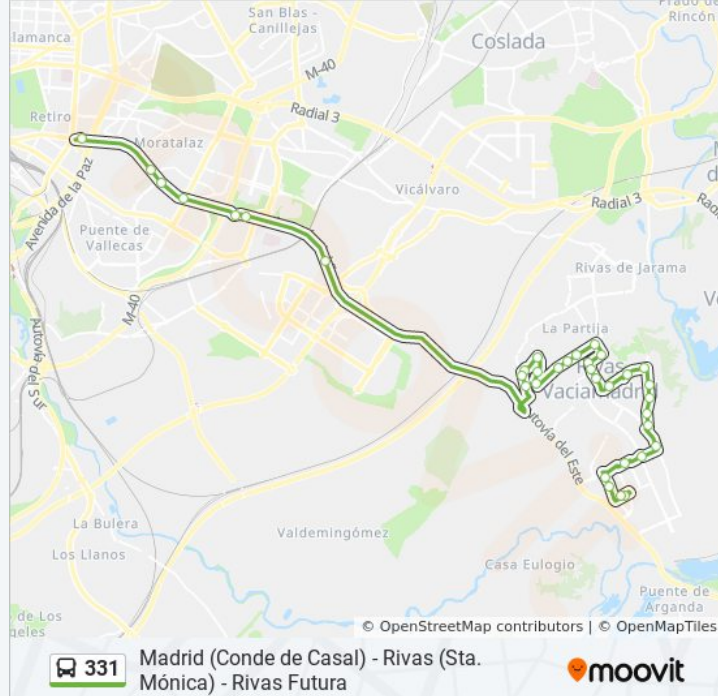

#### Información de la línea 331 de autobús

**Dirección:** Av. Mediterráneo - Conde De Casal→Tomás Edison - C. C. H2ocio

**Paradas:** 35

**Duración del viaje:** 39 min

**Resumen de la línea:**

Av. Ramón Y Cajal - Centro Salud

Av. Ramón Y Cajal - Amapola

Av. Cerro Del Telégrafo - Instituto

Av. Cerro Del Telégrafo - Manzano

Av. Cerro Del Telégrafo - Robledal

Av. Pilar Miró - Jovellanos

Av. Pilar Miró - Adolfo Marsillach

Av. Pilar Miró - María Guerrero

Av. Pilar Miró - Av. Ángel Saavedra

Av. Ángel Saavedra - Av. Aurelio Álvarez

Av. Aurelio Álvarez - Av. Pablo Iglesias

Av. Aurelio Álvarez - Est. Rivas Futura

Juan De La Cierva - Prof. Fuster Y Menéndez

Juan De La Cierva - María Montessori

Tomás Edison - C. C. H2ocio

Tomás Edison - C. C. H2ocio

**Sentido: Tomás Edison - C. C. H2ocio→Av. Mediterráneo - Conde De Casal**

33 paradas

[VER HORARIO DE LA LÍNEA](#)

Tomás Edison - C. C. H2ocio

Juan De La Cierva - María Montessori