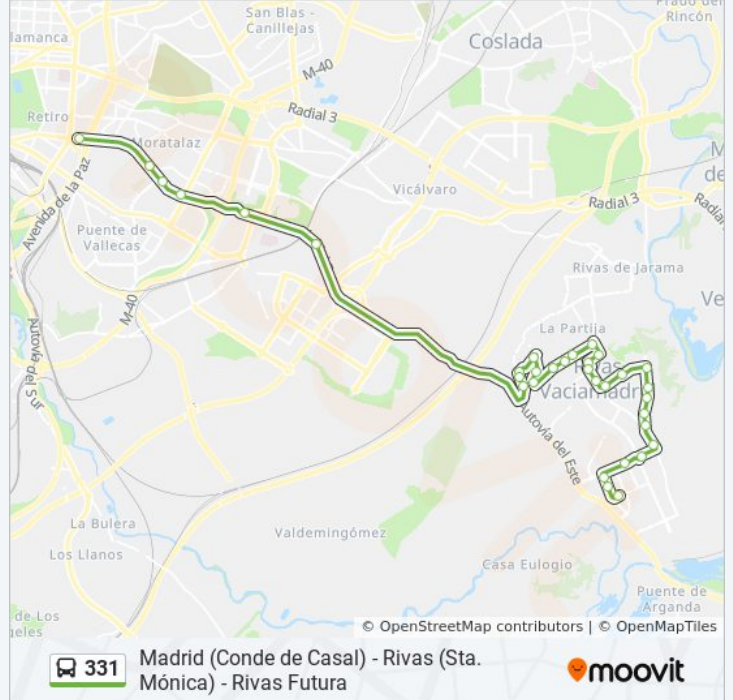

Av. Cerro Del Telégrafo - Av. Ramón Y Cajal

Av. Ramón Y Cajal - Amapola

Av. Ramón Y Cajal - Centro Salud

Encina Verde - Colegio

Aloe - Acebo

Av. Almendros - Río Jarama

Av. Almendros - Ópera

Av. Almendros - Av. Zarzuela

Av. Almendros - Integración

Av. Miguel Hernández - Luna

Av. Miguel Hernández - Los Astros

Av. Gabriel García Márquez - Instituto

Av. Gabriel G^a Márquez - Av. Covibar

Av. Covibar - Colegio

Av. Covibar - Rosa

Av. Mediterráneo - Santa Eugenia

Mediterraneo - Democracia

Mediterráneo - Fuente Carrantona

Mediterráneo - Pío Felipe

Mediterráneo - Arroyo Fontarrón

Av. Mediterráneo - Conde De Casal

Los horarios y mapas de la línea 331 de autobús están disponibles en un PDF en moovitapp.com. Utiliza [Moovit App](#) para ver los horarios de los autobuses en vivo, el horario del tren o el horario del metro y las indicaciones paso a paso para todo el transporte público en Madrid.

[Acerca de Moovit](#) • [Soluciones MaaS](#) • [Países incluidos](#) • [Comunidad de Mooviters](#)

© 2024 Moovit - Todos los Derechos Reservados

Mira los tiempos de llegada en tiempo real