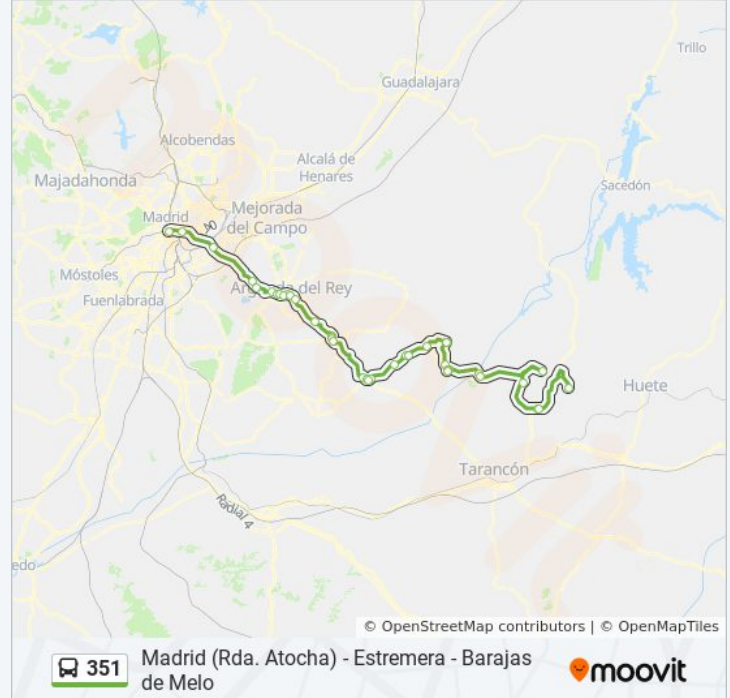

Don Manuel Martínez Aedo - Colegio

Puerta De Viñas - Av. Comunidad De Madrid

Col. San Joaquín - Urb. Soto

Col. San Joaquín - Urb. El Cuartillejo

Illana - Parra

Leganiel - Ctra. Barajas De Melo

Barajas De Melo - Parque De La Isla

Barajas De Melo - Pza. Constitución

Saceda Trasierra - Prado

Sentido: Saceda Trasierra - Prado → Ronda Atocha - Estación De Autobuses

43 paradas

[VER HORARIO DE LA LÍNEA](#)

Saceda Trasierra - Prado

Barajas De Melo - Pza. Constitución