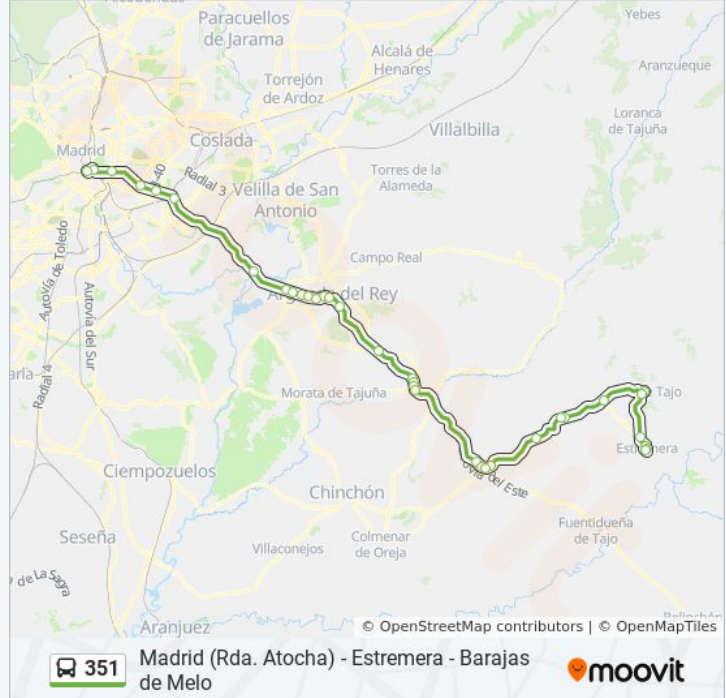

Mayor Alta - C.º De La Rana

Ctra. N-3 - Estación Comunicaciones

Av. Valencia - Urb. El Romeral

Av. Valencia - Cementerio Viejo

Av. Valencia - Pza. Progreso

Av. Madrid - La Perla

Av. Madrid - Psje. Ana M^a Del Valle

Av. Madrid - Las Palmas

C.º De Los Canes - Av. Madrid

Av. Madrid - Ctra. Campo Real

Ctra. A-3 - Est. Rivas Vaciamadrid

Av. Mediterráneo - Santa Eugenia

Mediterraneo - Democracia

Mediterráneo - Fuente Carrantona

Av. Mediterráneo - Conde De Casal

P.º Infanta Isabel - Dr. Velasco

Ronda Atocha - Estación De Autobuses

Sentido: Ronda Atocha - Estación De Autobuses → Barranco De La Viña - Barajas De Melo

41 paradas

[VER HORARIO DE LA LÍNEA](#)