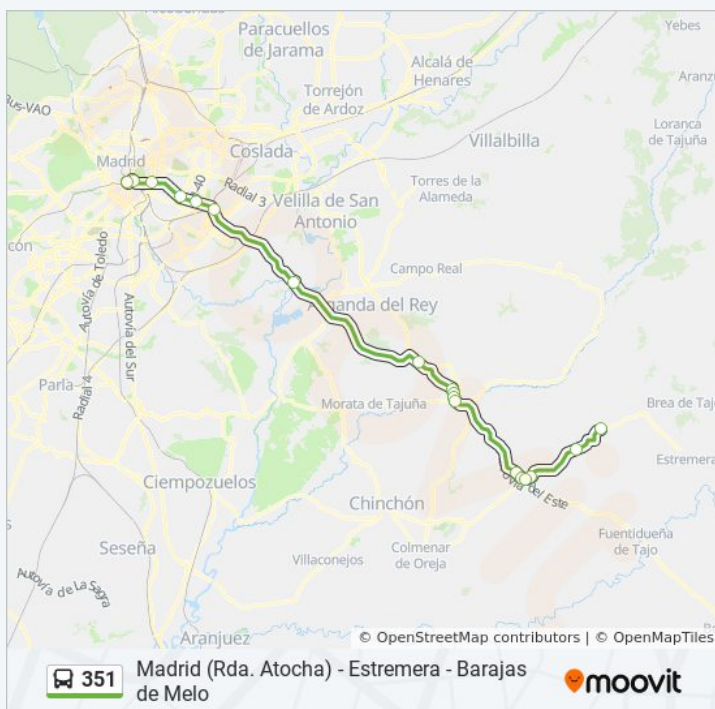

Ctra. N-3 - Estación Comunicaciones

Ctra. A-3 - Est. Rivas Vaciamadrid

Av. Mediterráneo - Santa Eugenia

Mediterraneo - Democracia

Mediterráneo - Fuente Carrantona

Av. Mediterráneo - Conde De Casal

P.º Infanta Isabel - Dr. Velasco

Ronda Atocha - Estación De Autobuses

viernes

Sin Servicio

sábado

Sin Servicio

domingo

Sin Servicio

Información de la línea 351 de autobús

Dirección: Ctra. Aranjuez Brea - Villarejo→Ronda Atocha - Estación De Autobuses

Paradas: 18

Duración del viaje: 53 min

Resumen de la línea:

Sentido: Pza. Don Juan Carlos I - Ayuntamiento→Av. Hermanos Gómez Cuétara - Instituto

15 paradas

[VER HORARIO DE LA LÍNEA](#)

Pza. Don Juan Carlos I - Ayuntamiento

Don Manuel Martínez Aedo - Colegio

Puerta De Viñas - Av. Comunidad De Madrid

Ctra. M-238 - Las Arcas Del Pilar

Mayor - Centro Médico