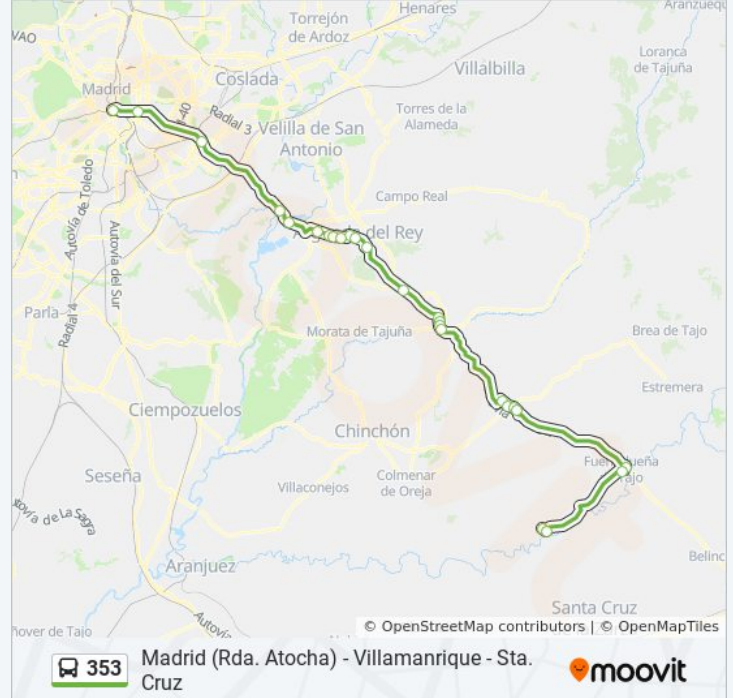

Av. Hermanos Gómez Cuétara - Instituto

Samuel Baltés - Madrid

Encomienda - Castillo

Encomienda - Velázquez

Comunidad Madrid - Colonia Tierno Galván

Av. Elena Soriano - Piedra

Pza. Constitución - Ayuntamiento

Madrid - Col. Ntra. Sra. De Albuel

Sentido: Ronda Atocha - Estación De Autobuses→Sta. Cruz De Zarza - Llano

27 paradas

[VER HORARIO DE LA LÍNEA](#)

Ronda Atocha - Estación De Autobuses

Pza. Conde De Casal - Conde De Casal

Av. Mediterráneo - Santa Eugenia

Ctra. A-3 - Est. Rivas Vaciamadrid

Ctra. A-3 - Puente De Arganda

Av. Madrid - Del Sol

Av. Madrid - C.º Estrechillo

Av. Madrid - Av. Finanzauto

Av. Madrid - C.º Del Valle

Av. Madrid - La Perla