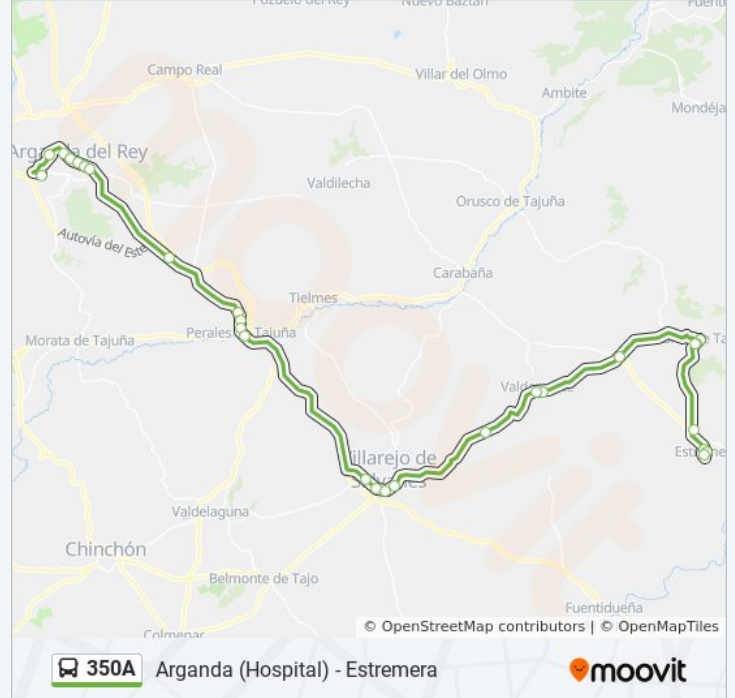

#### Información de la línea 350A de autobús

**Dirección:** Pza. Puerta De Viñas - Av. Com. De Madrid→Ronda Sur - Hospital Del Sureste

**Paradas:** 28

**Duración del viaje:** 53 min

**Resumen de la línea:**

Mayor Alta - C.º De La Rana

Ctra. N-3 - Estación Comunicaciones

Real - Guardia Civil

Real - Zarza

Pza. Constitución - Juan De La Cierva

Ctra. Loeches - Zoco

Ctra. Loeches - Dr. Escribano Ortiz

Av. Ejército - Pol. Ind. San Sebastián

Ronda Sur - Hospital Del Sureste

**Sentido: Ronda Sur - Hospital Del Sureste→Pza. Puerta De Viñas - Av. Com. De Madrid**

26 paradas

[VER HORARIO DE LA LÍNEA](#)

Ronda Sur - Hospital Del Sureste

Av. Ejército - Vereda Del Melero

### Información de la línea 350A de autobús

**Dirección:** Ronda Sur - Hospital Del Sureste→Pza. Puerta De Viñas - Av. Com. De Madrid

**Paradas:** 26

**Duración del viaje:** 53 min

**Resumen de la línea:**