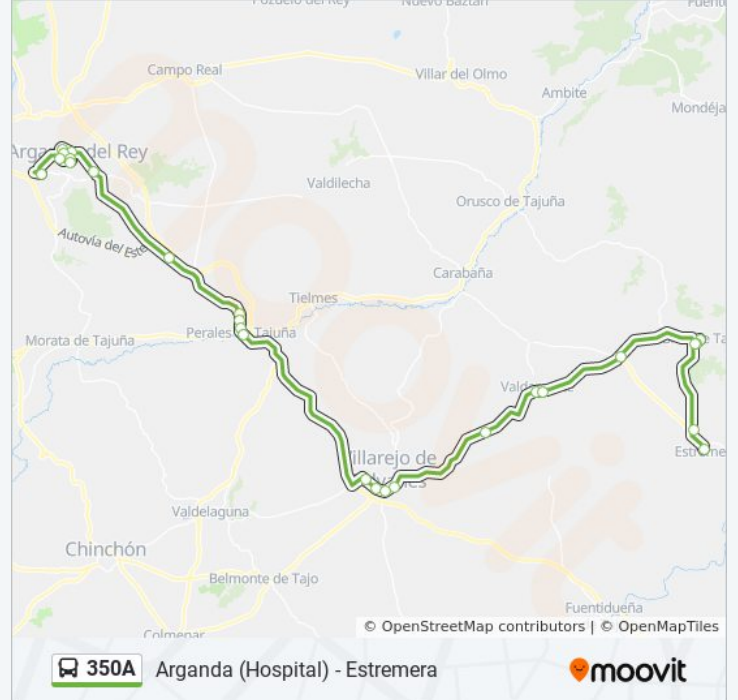

Ctra. M-222 - Los Carrascales

Ctra. Aranjuez Brea - Villarejo

Ctra. Aranjuez Brea - Colegio

Ctra. M-221 - Centro De Menores

Mayor - Centro Médico

Pza. Felipe VI - Ayuntamiento

Mayor - Centro Médico

Ctra. M-238 - Las Arcas Del Pilar

Pza. Puerta De Viñas - Av. Com. De Madrid

Los horarios y mapas de la línea 350A de autobús están disponibles en un PDF en moovitapp.com. Utiliza [Moovit App](#) para ver los horarios de los autobuses en vivo, el horario del tren o el horario del metro y las indicaciones paso a paso para todo el transporte público en Madrid.

[Acerca de Moovit](#) • [Soluciones MaaS](#) • [Países incluidos](#) • [Comunidad de Moovitors](#)

© 2024 Moovit - Todos los Derechos Reservados

Mira los tiempos de llegada en tiempo real