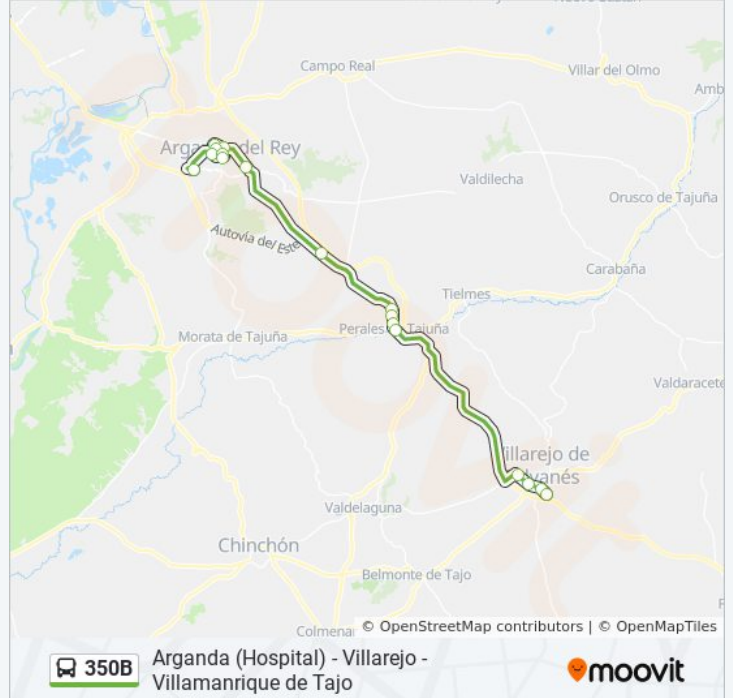

Horario de la línea 350B de autobús

Ronda Sur - Hospital Del Sureste → Encomienda - Velázquez Horario de ruta:

| | |
|-----------|--------------|
| lunes | 9:00 - 20:20 |
| martes | 9:00 - 20:20 |
| miércoles | 9:00 - 20:20 |
| jueves | Sin Servicio |
| viernes | Sin Servicio |
| sábado | Sin Servicio |
| domingo | Sin Servicio |

Información de la línea 350B de autobús

Dirección: Ronda Sur - Hospital Del Sureste → Encomienda - Velázquez

Paradas: 17

Duración del viaje: 31 min

Resumen de la línea:

Sentido: Ronda Sur - Hospital Del Sureste→Madrid - Col. Ntra. Sra. De Albuel

21 paradas

[VER HORARIO DE LA LÍNEA](#)

Ronda Sur - Hospital Del Sureste

Av. Ejército - Vereda Del Melero

Av. Ejército - Pza. Bienvenida

Ctra. Loeches - Zoco

Ctra. Loeches - Dr. Escribano Ortiz

Av. Valencia - Pza. Progreso