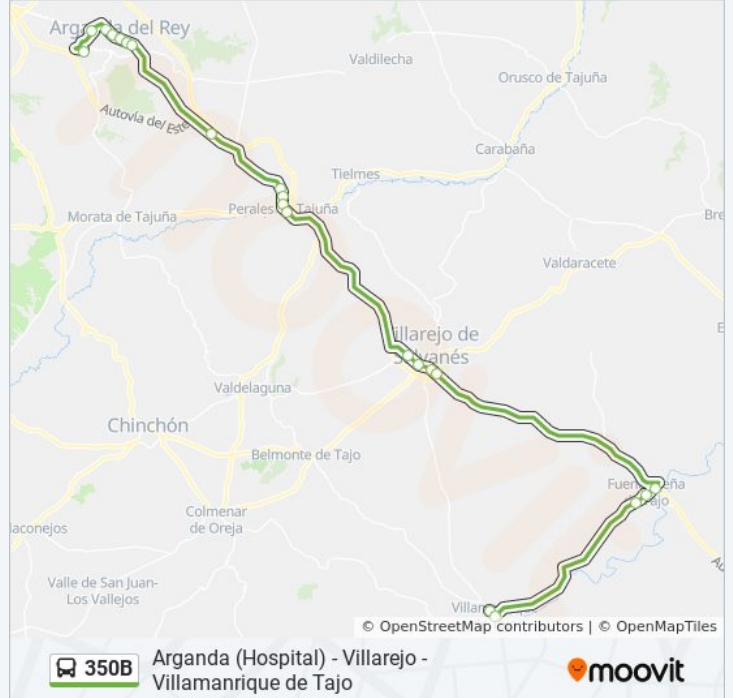

Información de la línea 350B de autobús

Dirección: Encomienda - Velázquez→Ronda Sur - Hospital Del Sureste

Paradas: 16

Duración del viaje: 31 min

Resumen de la línea:

Sentido: Madrid - Antiguo Cuartel Guardia Civil→Ronda Sur - Hospital Del Sureste

Información de la línea 350B de autobús

Dirección: Madrid - Antiguo Cuartel Guardia Civil→Ronda Sur - Hospital Del Sureste

Paradas: 21

Duración del viaje: 49 min

Resumen de la línea:

Ctra. Loeches - Dr. Escribano Ortiz

Av. Ejército - Pol. Ind. San Sebastián

Ronda Sur - Hospital Del Sureste

Sentido: Ronda Sur - Hospital Del Sureste → Encomienda - Velázquez

17 paradas

[VER HORARIO DE LA LÍNEA](#)

Ronda Sur - Hospital Del Sureste

Av. Ejército - Vereda Del Melero

Av. Ejército - Pza. Bienvenida

Ctra. Loeches - Zoco

Ctra. Loeches - Dr. Escribano Ortiz

Av. Valencia - Pza. Progreso

Av. Valencia - Cementerio Viejo

Real - Av. Valencia

Ctra. N-3 - Estación Comunicaciones