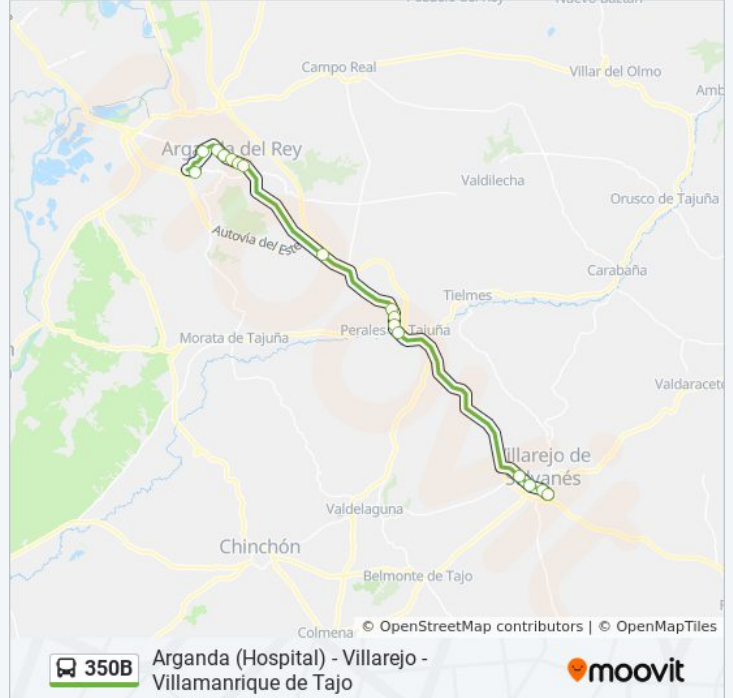

Usa la aplicación Moovit para encontrar la parada de la línea 350B de autobús más cercana y descubre cuándo llega la próxima línea 350B de autobús

Sentido: Encomienda - Velázquez→Ronda Sur - Hospital Del Sureste

16 paradas

[VER HORARIO DE LA LÍNEA](#)

Encomienda - Velázquez
Encomienda - Castillo
Samuel Baltés - Madrid
Av. Hermanos Gómez Cuétara - Instituto
Mayor Baja - Av. De La Paz
Pza. Constitución - Ayuntamiento
Mayor Alta - Rana
Mayor Alta - C.º De La Rana
Ctra. N-3 - Estación Comunicaciones
Real - Guardia Civil
Real - Zarza
Pza. Constitución - Juan De La Cierva
Ctra. Loeches - Zoco
Ctra. Loeches - Dr. Escribano Ortiz
Av. Ejército - Pol. Ind. San Sebastián
Ronda Sur - Hospital Del Sureste

Horario de la línea 350B de autobús

Encomienda - Velázquez→Ronda Sur - Hospital Del Sureste
Horario de ruta:

| | |
|-----------|--------------|
| lunes | 9:45 - 21:10 |
| martes | 9:45 - 21:10 |
| miércoles | 9:45 - 21:10 |
| jueves | Sin Servicio |
| viernes | Sin Servicio |
| sábado | Sin Servicio |
| domingo | Sin Servicio |

Información de la línea 350B de autobús

Dirección: Encomienda - Velázquez→Ronda Sur - Hospital Del Sureste

Paradas: 16

Duración del viaje: 31 min

Resumen de la línea:

Sentido: Madrid - Antiguo Cuartel Guardia Civil→Ronda Sur - Hospital Del Sureste