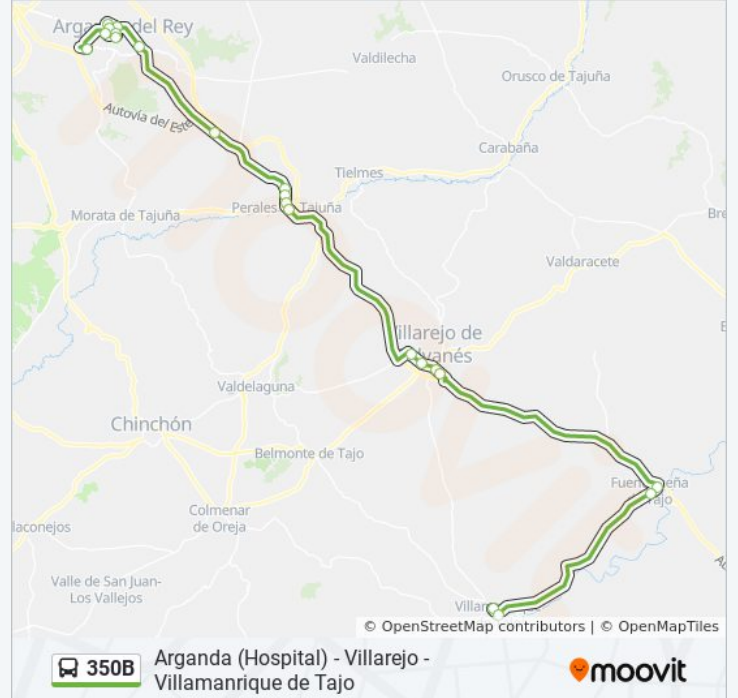

Av. Elena Soriano - Piedra

Pza. Constitución - Ayuntamiento

Madrid - Col. Ntra. Sra. De Albuel

Los horarios y mapas de la línea 350B de autobús están disponibles en un PDF en moovitapp.com. Utiliza [Moovit App](#) para ver los horarios de los autobuses en vivo, el horario del tren o el horario del metro y las indicaciones paso a paso para todo el transporte público en Madrid.

[Acerca de Moovit](#) • [Soluciones MaaS](#) • [Países incluidos](#) • [Comunidad de Moovitors](#)

© 2024 Moovit - Todos los Derechos Reservados

Mira los tiempos de llegada en tiempo real