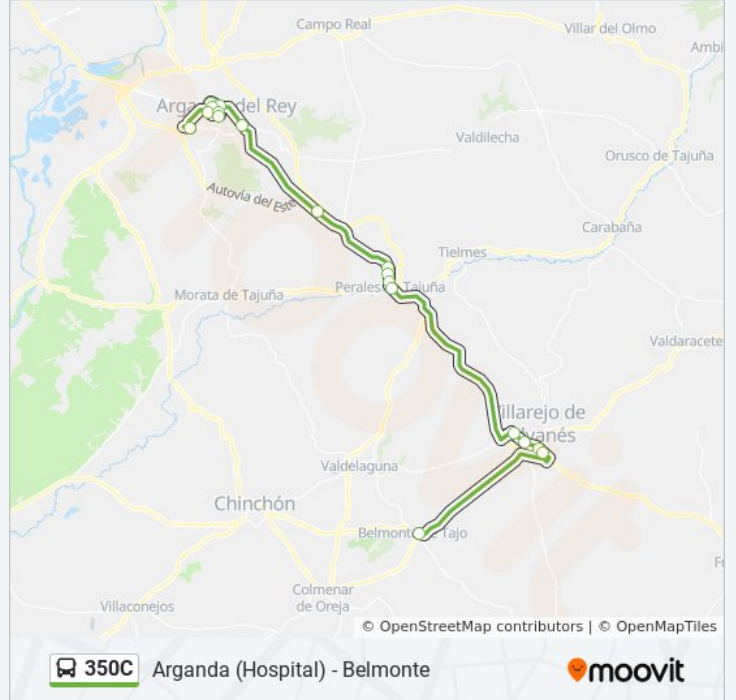

Usa la aplicación Moovit para encontrar la parada de la línea 350C de autobús más cercana y descubre cuándo llega la próxima línea 350C de autobús

Sentido: Belmonte - Pza. Valencia→Ronda Sur - Hospital Del Sureste

Información de la línea 350C de autobús

Dirección: Belmonte - Pza. Valencia→Ronda Sur - Hospital Del Sureste

Paradas: 17

Duración del viaje: 37 min

Resumen de la línea:

Sentido: Ronda Sur - Hospital Del Sureste→Belmonte - Pza. Valencia

Av. Valencia - Cementerio Viejo

Real - Av. Valencia

Ctra. N-3 - Estación Comunicaciones

Mayor Alta - C.º De La Rana

Mayor Alta - Rana

Pza. Constitución - Ayuntamiento

Mayor Baja - Av. De La Paz

Av. Hermanos Gómez Cuétara - Instituto

Información de la línea 350C de autobús

Dirección: Ronda Sur - Hospital Del Sureste→Belmonte - Pza. Valencia

Paradas: 18

Duración del viaje: 36 min

Resumen de la línea:

Los horarios y mapas de la línea 350C de autobús están disponibles en un PDF en moovitapp.com. Utiliza [Moovit App](#) para ver los horarios de los autobuses en vivo, el horario del tren o el horario del metro y las indicaciones paso a paso para todo el transporte público en Madrid.