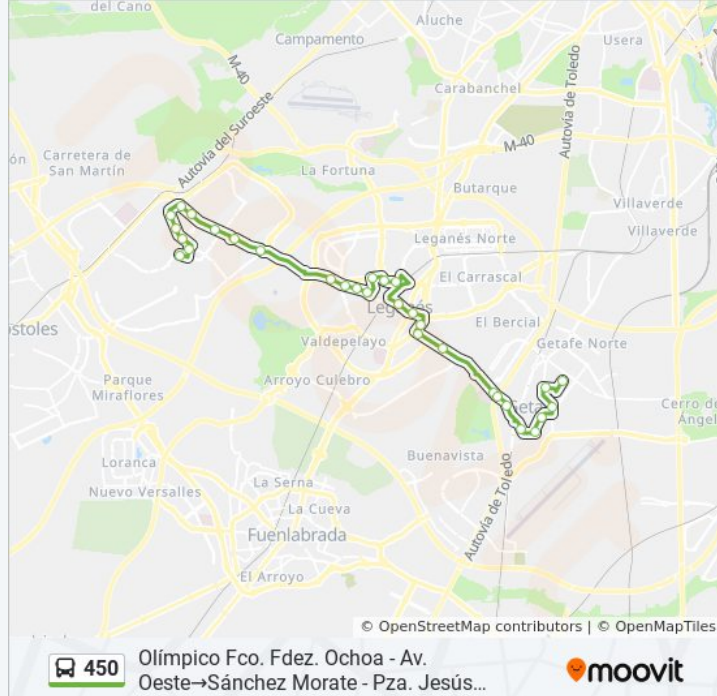

Avda. Alcorcón - Ronda Oeste

Av. Alcorcón - Cantabria

Av. Dr. Mendiguchia Carriche - Río Segre

Av. Mar Mediterráneo - Río Urbión

Río Manzanares - Río Duero

Río Duero - Pza. Río Heredia

Av. Universidad - Policía Nacional

Información de la línea 450 de autobús

Dirección: Olímpico Fco. Fdez. Ochoa - Av. Oeste→Sánchez Morate - Pza. Jesús Jiménez Díaz

Paradas: 31

Duración del viaje: 33 min

Resumen de la línea:

Av. Gibraltar - Casa Del Reloj

Av. Museo - Pza. Joan Manuel Serrat

Lugo - Centro De Mayores

Ctra. M-406 - Hospital De Getafe

Glorieta A-42 - Hospital De Getafe

Leganés - Batres

Pza. Cuestas - Uned

Magdalena - Arboleda

Magdalena - Pza. Canto Redondo

Av. Juan De La Cierva - Pza. España

Daoiz - Madrid

Sánchez Morate - Pza. Jesús Jiménez Díaz

Sentido: Sánchez Morate - Pza. Jesús Jiménez Díaz→Olímpico Fco. Fdez. Ochoa - Av. Oeste

30 paradas

[VER HORARIO DE LA LÍNEA](#)