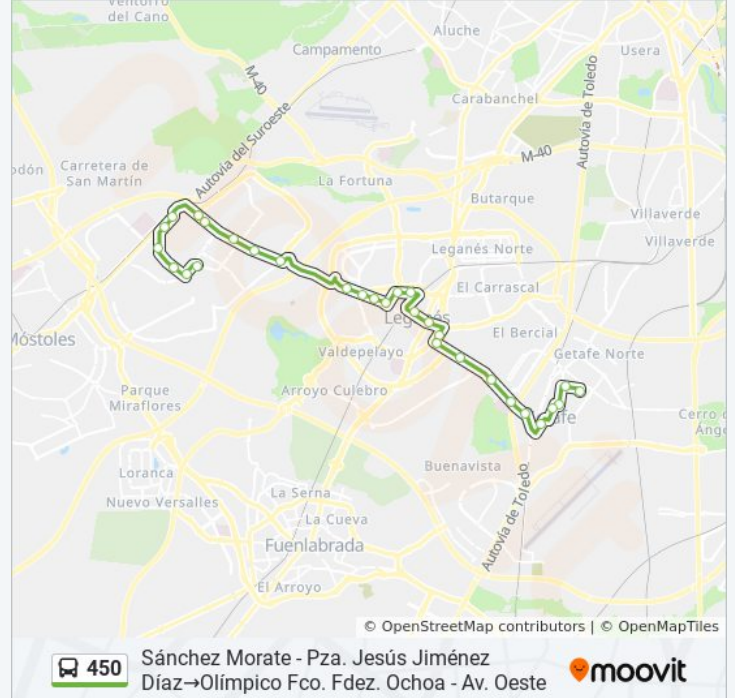

Avda. Alcorcón - Ronda Oeste

Av. Alcorcón - Cantabria

Av. Dr. Mendiguchia Carriche - Río Segre

Av. Mar Mediterráneo - Río Urbión

Río Manzanares - Río Duero

Río Duero - Pza. Río Heredia

Av. Universidad - Policía Nacional

Información de la línea 450 de autobús

Dirección: Olímpico Fco. Fdez. Ochoa - Av. Oeste→Sánchez Morate - Pza. Jesús Jiménez Díaz

Paradas: 31

Duración del viaje: 33 min

Resumen de la línea:

Av. Gibraltar - Casa Del Reloj

Información de la línea 450 de autobús

Dirección: Sánchez Morate - Pza. Jesús Jiménez Díaz→Olímpico Fco. Fdez. Ochoa - Av. Oeste

Paradas: 30

Duración del viaje: 36 min

Resumen de la línea:

Av. Alcorcón - Danubio

P.º Castilla - San Isidro

Cáceres - Torrijos

Cáceres - Pza. San Pedro Bautista

Av. Oeste - Av. Juan Ramón Jiménez

Av. Oeste - Colegio

Olimpico Fco. Fdez. Ochoa - Av. Oeste

Los horarios y mapas de la línea 450 de autobús están disponibles en un PDF en moovitapp.com. Utiliza [Moovit App](#) para ver los horarios de los autobuses en vivo, el horario del tren o el horario del metro y las indicaciones paso a paso para todo el transporte público en Madrid.