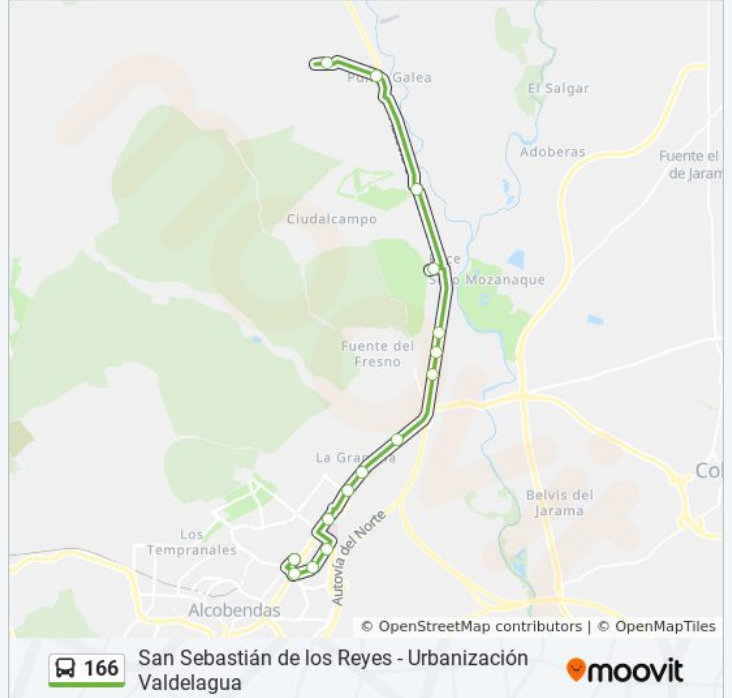

La línea 166 de autobús (San Sebastián de los Reyes - Urbanización Valdelagua) tiene 2 rutas. Sus horas de operación los días laborables regulares son:

(1) a Av. Principal - Urb. Valdelagua→Real - Cementerio: 9:00 - 21:00(2) a Real - Cementerio→Av. Principal - Urb. Valdelagua: 8:30 - 20:30

Usa la aplicación Moovit para encontrar la parada de la línea 166 de autobús más cercana y descubre cuándo llega la próxima línea 166 de autobús

Sentido: Av. Principal - Urb. Valdelagua→Real - Cementerio

15 paradas

[VER HORARIO DE LA LÍNEA](#)

Av. Principal - Urb. Valdelagua
Av. Principal - Caseta Urb. Valdelagua
Ctra. A-1 - Urb. Ciudadcampo
Pza. Antonio Cabezón - Urb. Club De Campo
Ctra. A-1 - El Alemán
Ctra. A-1 - Urb. Fresno Norte
Ctra. A-1 - Urb. Fuente El Fresno
Ctra. Antigua De Burgos - Granja Escuela
Ctra. Antigua De Burgos - La Granjilla
Ctra. Antigua De Burgos - C. C. Alegra
P.º Europa - Hospital Infanta Sofía
Av. Camino De Lo Cortao - Av. Moncayo
Av. Camino De Lo Cortao - Av. Fuente Nueva
Av. Camino De Lo Cortao - Dr. Fleming
Real - Cementerio

Información de la línea 166 de autobús

Dirección: Av. Principal - Urb. Valdelagua→Real - Cementerio

Paradas: 15

Duración del viaje: 27 min

Resumen de la línea:

Sentido: Real - Cementerio→Av. Principal - Urb. Valdelagua