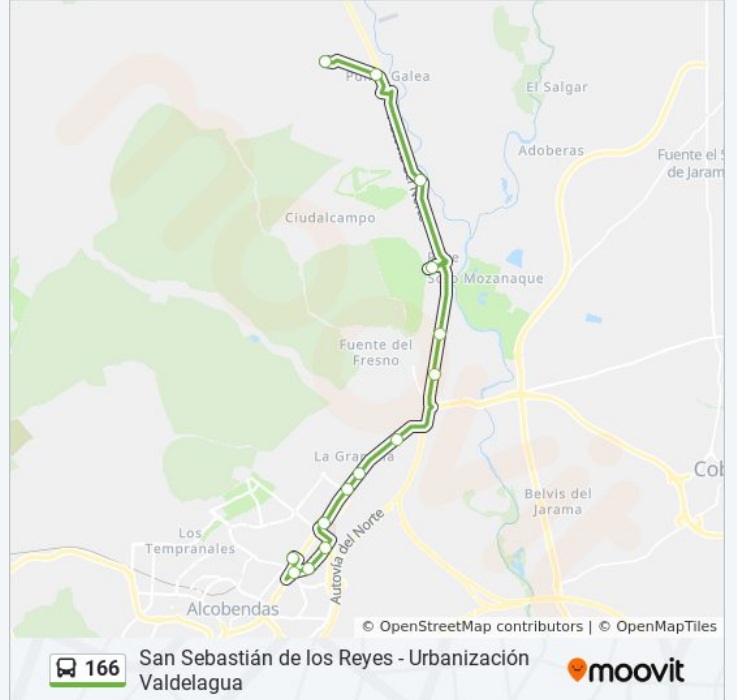

La línea 166 de autobús (San Sebastián de los Reyes - Urbanización Valdelagua) tiene 2 rutas. Sus horas de operación los días laborables regulares son:

(1) a Av. Principal - Urb. Valdelagua→Real - Cementerio: 9:00 - 21:00(2) a Real - Cementerio→Av. Principal - Urb. Valdelagua: 8:30 - 20:30

Usa la aplicación Moovit para encontrar la parada de la línea 166 de autobús más cercana y descubre cuándo llega la próxima línea 166 de autobús

Sentido: Av. Principal - Urb. Valdelagua→Real - Cementerio

Información de la línea 166 de autobús

Dirección: Av. Principal - Urb. Valdelagua→Real - Cementerio

Paradas: 15

Duración del viaje: 27 min

Resumen de la línea:

Sentido: Real - Cementerio→Av. Principal - Urb. Valdelagua

Información de la línea 166 de autobús

Dirección: Real - Cementerio→Av. Principal - Urb. Valdelagua

Paradas: 14

Duración del viaje: 27 min

Resumen de la línea:

Los horarios y mapas de la línea 166 de autobús están disponibles en un PDF en moovitapp.com. Utiliza [Moovit App](#) para ver los horarios de los autobuses en vivo, el horario del tren o el horario del metro y las indicaciones paso a paso para todo el transporte público en Madrid.