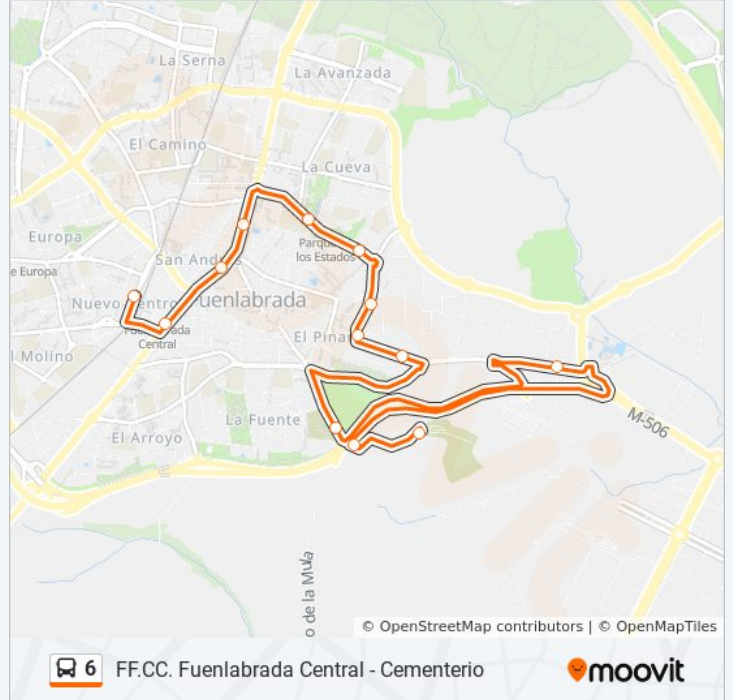

Información de la línea 6 de autobús

Dirección: Cementerio

Paradas: 12

Duración del viaje: 12 min

Resumen de la línea:

Sentido: Ff.Cc. Fuenlabrada Central

13 paradas

[VER HORARIO DE LA LÍNEA](#)

- Tanatorio Fuenlabrada
- Campo De Fútbol La Aldehuela
- Constitución - Polideportivo
- Fuente - Cementerio
- Constitución - Batalla De Brunete
- Brasil - Constitución
- Brasil - Uruguay
- Av. Los Estados - Bolivia
- Av. Estados - Est. Parque De Los Estados
- Leganés - Los Ángeles
- Leganés - Humilladero
- Luis Sauquillo - Grecia
- P.º Roma - Est. Fuenlabrada

Horario de la línea 6 de autobús

Ff.Cc. Fuenlabrada Central Horario de ruta:

lunes	8:30 - 18:30
martes	8:30 - 18:30
miércoles	8:30 - 18:30
jueves	8:30 - 18:30
viernes	8:30 - 18:30
sábado	8:30 - 18:30
domingo	8:30 - 18:30

Información de la línea 6 de autobús

Dirección: Ff.Cc. Fuenlabrada Central

Paradas: 13

Duración del viaje: 16 min

Resumen de la línea:

Los horarios y mapas de la línea 6 de autobús están disponibles en un PDF en moovitapp.com. Utiliza [Moovit App](#) para ver los horarios de los autobuses en vivo, el horario del tren o el horario del metro y las indicaciones paso a paso para todo el transporte público en Madrid.