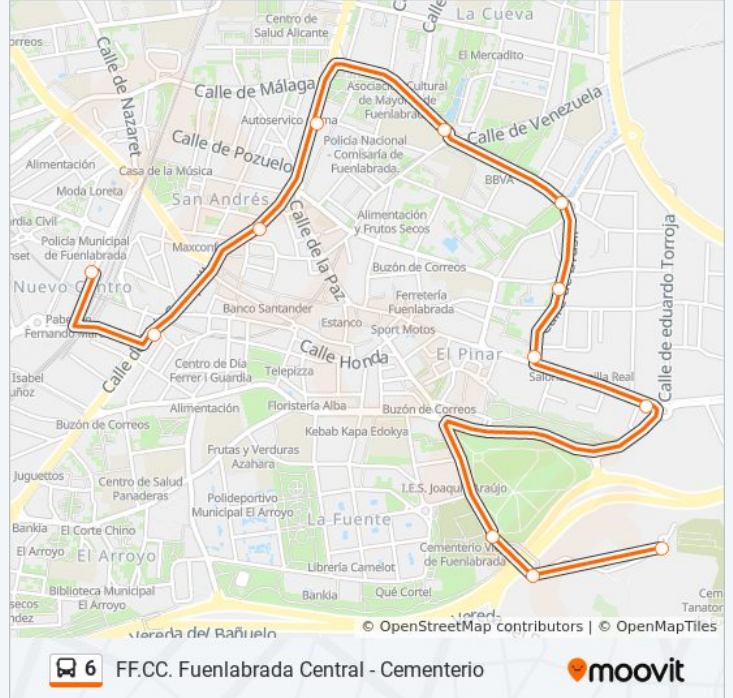

Usa la aplicación Moovit para encontrar la parada de la línea 6 de autobús más cercana y descubre cuándo llega la próxima línea 6 de autobús

Sentido: Cementerio

12 paradas

[VER HORARIO DE LA LÍNEA](#)

P.º Roma - Est. Fuenlabrada
Luis Sauquillo - Escorial
Luis Sauquillo - Tesillo
Leganés - Los Ángeles
Av. Estados - Est. Parque De Los Estados
Av. Los Estados - Brasil
Brasil - Uruguay
Brasil - Paraguay
Constitución - Miguel Servet
Fuente - Cementerio
Campo De Fútbol La Aldehuela
Tanatorio Fuenlabrada

Información de la línea 6 de autobús

Dirección: Cementerio

Paradas: 12

Duración del viaje: 12 min

Resumen de la línea:

Sentido: Ff.Cc. Fuenlabrada Central

13 paradas

[VER HORARIO DE LA LÍNEA](#)

- Tanatorio Fuenlabrada
- Campo De Fútbol La Aldehuela
- Constitución - Polideportivo
- Fuente - Cementerio
- Constitución - Batalla De Brunete
- Brasil - Constitución
- Brasil - Uruguay
- Av. Los Estados - Bolivia
- Av. Estados - Est. Parque De Los Estados
- Leganés - Los Ángeles
- Leganés - Humilladero
- Luis Sauquillo - Grecia
- P.º Roma - Est. Fuenlabrada