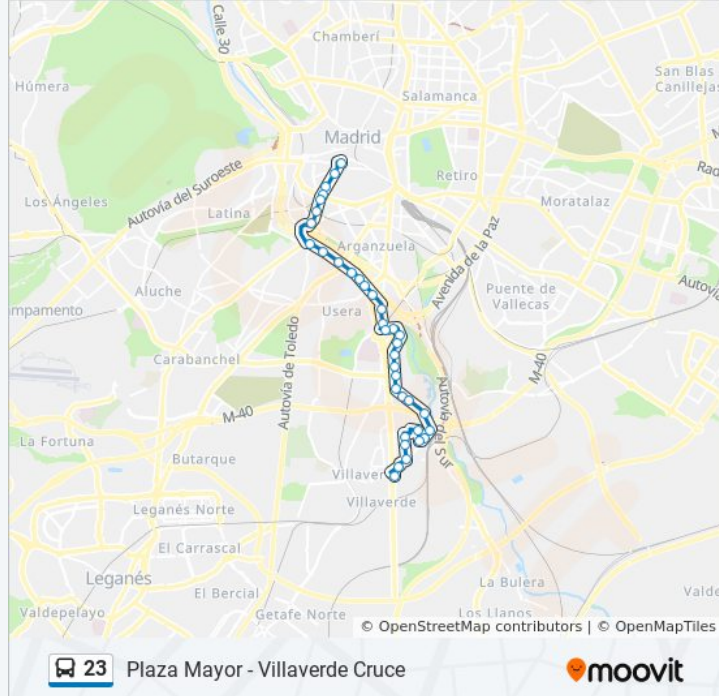

Estafeta - Avenida San Fermín

Estafeta - Navascués

Estafeta - Carabelos

San Mario

Camino De Perales - San Mario

Camino De Perales - Aniceto Pérez

Antonio López - Socuéllamos

Antonio López - Vado

Camino De Perales - San Mario

San Mario

Estafeta - Carabelos

Estafeta - Navascués

Estafeta - Avenida San Fermín

Glorieta San Martín De La Vega

Avenida De Los Rosales - Silvina

Avenida De Los Rosales - Rutilo

Los Rosales - Tanatorio

Carretera De Vallecas - Avenida Rosales

Carretera De Vallecas - Unanimidad

Unanimidad - Alianza

Consenso - Generosidad

Orovilla - Felicidad

Orovilla - Dulzura

Villafuerte

Carretera De Vallecas - Sáhara

Villaverde Cruce

Los horarios y mapas de la línea 23 de autobús están disponibles en un PDF en [moovitapp.com](https://moovitapp.com). Utiliza [Moovit App](https://moovitapp.com) para ver los horarios de los autobuses en vivo, el horario del tren o el horario del metro y las indicaciones paso a paso para todo el transporte público en Madrid.