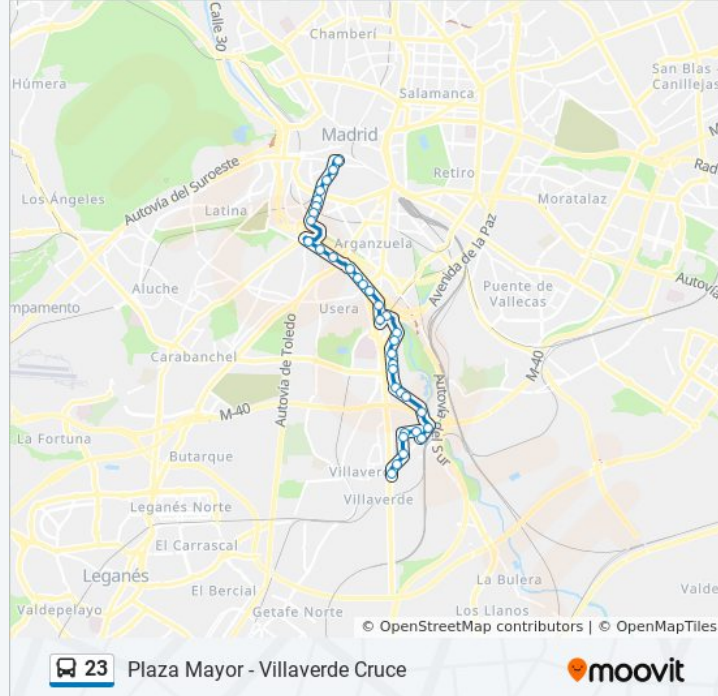

### Información de la línea 23 de autobús

**Dirección:** Plaza Mayor

**Paradas:** 35

**Duración del viaje:** 53 min

**Resumen de la línea:**

Glorieta De Cádiz

Antonio López - Centro Comercial

Antonio López - Mariblanca

Puente Praga

Antonio López - Inmaculada Concepción

Marqués De Vadillo

Pirámides

Toledo - Pasillo Verde

Toledo - Santa Casilda

Puerta De Toledo

Toledo - La Paloma

Toledo - Humilladero

La Latina

Plaza Mayor

### Sentido: Villaverde Cruce

36 paradas

[VER HORARIO DE LA LÍNEA](#)

Plaza Mayor

La Latina

Toledo - Humilladero

Toledo - La Paloma

Puerta De Toledo