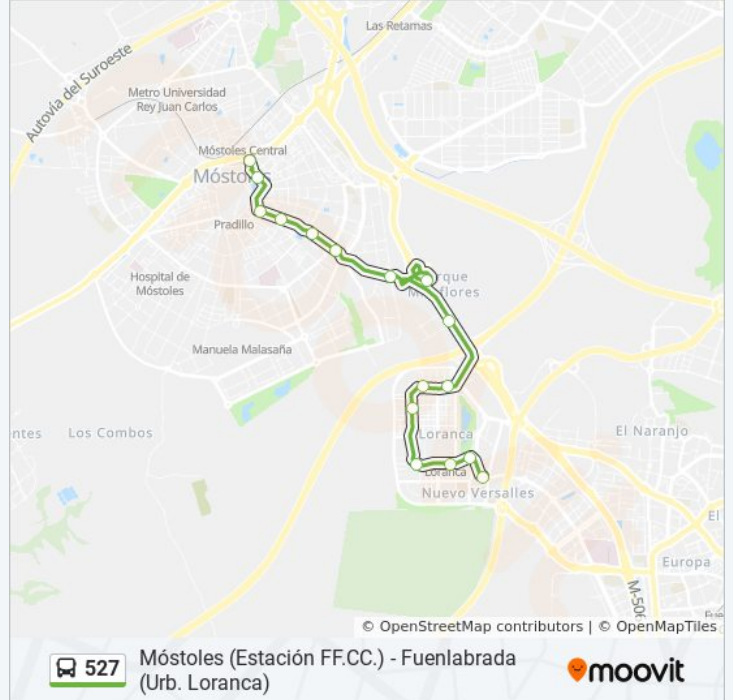

Av. Pablo Iglesias - Alegría

Av. Pablo Iglesias - Encuentro

Av. Pablo Iglesias - Av. Libertad

Av. Pablo Iglesias - Dolores Ibárruri

Ctra. M-506 - Urb. Parque Miraflores

Ctra. Fuenlabrada - Pol. Ind. Prado Regordoño

16 paradas

[VER HORARIO DE LA LÍNEA](#)

- P.º Goya - Av. Portugal
- Canarias - Biblioteca
- Simón Hernández - Cartaya
- Simón Hernández - Las Palmas
- Simón Hernández - Av. Felipe II
- Simón Hernández - Av. Carlos V
- Simón Hernández - Pol. Ind. Fuensanta
- Ctra. M-506 - Pol. Ind. Fuensanta
- Ctra. M-506 - Pol. Ind. Callfersa
- Av. Pablo Iglesias - Posito
- Av. Pablo Iglesias - Alba
- Av. Pablo Iglesias - Encuentro
- Av. Pablo Iglesias - María Moliner
- Av. Pablo Iglesias - Federica Montseny
- Av. Pablo Iglesias - Gabriela Mistral
- Av. Nuevo Versalles - Urb. Nuevo Versalles

Horario de la línea 527 de autobús

P.º Goya - Av. Portugal → Av. Nuevo Versalles - Urb. Nuevo Versalles Horario de ruta:

lunes	6:30 - 23:30
martes	6:30 - 23:30
miércoles	6:30 - 23:30
jueves	6:30 - 23:30
viernes	6:30 - 23:30
sábado	6:30 - 23:30
domingo	6:30 - 22:30

Información de la línea 527 de autobús

Dirección: P.º Goya - Av. Portugal → Av. Nuevo Versalles - Urb. Nuevo Versalles

Paradas: 16

Duración del viaje: 16 min

Resumen de la línea:

Los horarios y mapas de la línea 527 de autobús están disponibles en un PDF en moovitapp.com. Utiliza [Moovit App](#) para ver los horarios de los autobuses en vivo, el horario del tren o el horario del metro y las indicaciones paso a paso para todo el transporte público en Madrid.