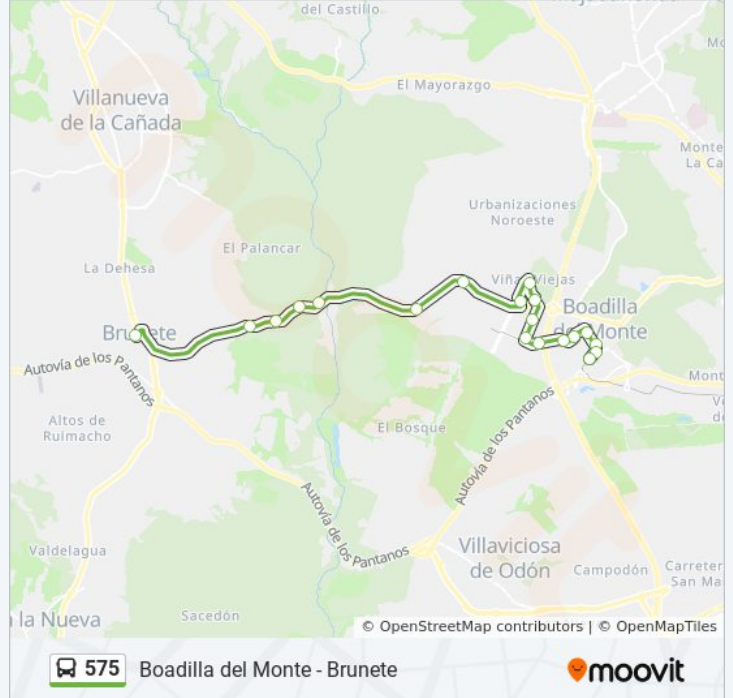

Av. Monte Segovia - Centro Comercial

Ctra. M-513 - Monte Romanillos

Ctra. M-513 - Vivero

Ctra. M-513 - Urb. Raya Del Palancar

Ctra. M-513 - Urb. Guadamonte

Ctra. M-513 - Granja Escuela

Ctra. M-513 - La Chopera

Pza. Altozano - Madrid

Horario de la línea 575 de autobús

Ctra. Villaviciosa - Est. Ferial De Boadilla→Pza. Altozano - Madrid Horario de ruta:

lunes	6:15 - 22:30
martes	6:15 - 22:30
miércoles	6:15 - 22:30
jueves	6:30 - 22:30
viernes	6:30 - 22:30
sábado	6:30 - 23:30
domingo	6:30 - 22:30

Información de la línea 575 de autobús

Dirección: Ctra. Villaviciosa - Est. Ferial De Boadilla→Pza. Altozano - Madrid

Paradas: 19

Duración del viaje: 27 min

Resumen de la línea:

Sentido: Pza. Altozano - Madrid → Ctra. Villaviciosa - Est. Ferial De Boadilla