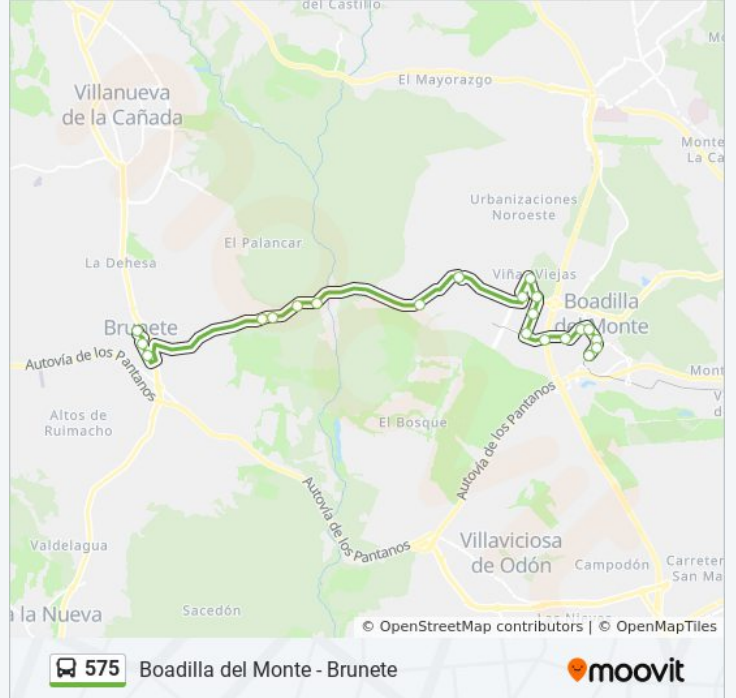

Ctra. Majadahonda - Av. Adolfo Suárez

Ctra. Majadahonda - Guardia Civil

Ctra. Villaviciosa - Est. Ferial De Boadilla

Los horarios y mapas de la línea 575 de autobús están disponibles en un PDF en moovitapp.com. Utiliza [Moovit App](#) para ver los horarios de los autobuses en vivo, el horario del tren o el horario del metro y las indicaciones paso a paso para todo el transporte público en Madrid.

[Acerca de Moovit](#) • [Soluciones MaaS](#) • [Países incluidos](#) • [Comunidad de Moovitors](#)

© 2024 Moovit - Todos los Derechos Reservados

**Mira los tiempos de llegada
en tiempo real**