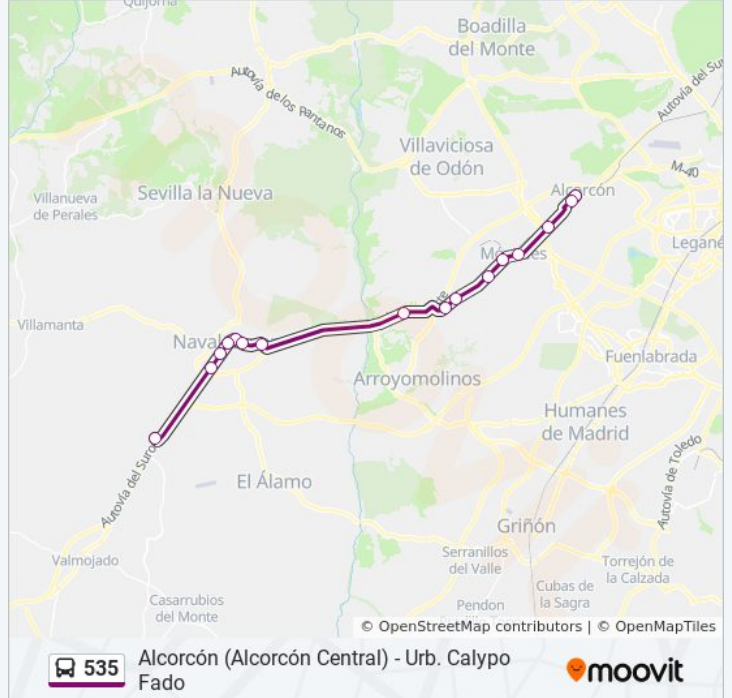

**Sentido: Berlín - Est. Alcorcón Central→Urb. Calypo Fado - Av. Barcelona**

16 paradas

[VER HORARIO DE LA LÍNEA](#)

Berlín - Est. Alcorcón Central  
Berlín - Hospital Fundación Alcorcón  
Av. Móstoles - Vivero  
Av. Portugal - Est. Móstoles Central  
Av. Portugal - Granada  
Av. Portugal - Av. Dos De Mayo  
Av. Portugal - Pol. Ind. Las Monjas  
Av. Portugal - Concesionario  
Ctra. A-5 - C. C. Madrid Xanadú  
Dehesa De Mari Martí - P.º Alparrache  
Ronda De San Juan - Río Tajo  
Ronda De San Juan - P.º De La Estación  
Buenavista - Pijorro  
Av. Castilla - Parque San Sebastián  
Ctra. Navacerrada - Urb. Los Manzanos  
Urb. Calypo Fado - Av. Barcelona

#### Horario de la línea 535 de autobús

Berlín - Est. Alcorcón Central→Urb. Calypo Fado - Av. Barcelona  
Horario de ruta:

lunes	7:00 - 21:30
martes	7:00 - 21:30
miércoles	7:00 - 21:30
jueves	8:15 - 22:15
viernes	8:15 - 22:15
sábado	8:15 - 22:15
domingo	8:15 - 22:15

#### Información de la línea 535 de autobús

**Dirección:** Berlín - Est. Alcorcón Central→Urb. Calypo Fado - Av. Barcelona

**Paradas:** 16

**Duración del viaje:** 38 min

**Resumen de la línea:**

**Sentido: Urb. Calypo Fado - Av. Barcelona→Berlín - Est. Alcorcón Central**

**Información de la línea 535 de autobús**

**Dirección:** Urb. Calypo Fado - Av. Barcelona→Berlín - Est. Alcorcón Central

**Paradas:** 23

**Duración del viaje:** 41 min

**Resumen de la línea:**

Av. Portugal - Juan De Ocaña