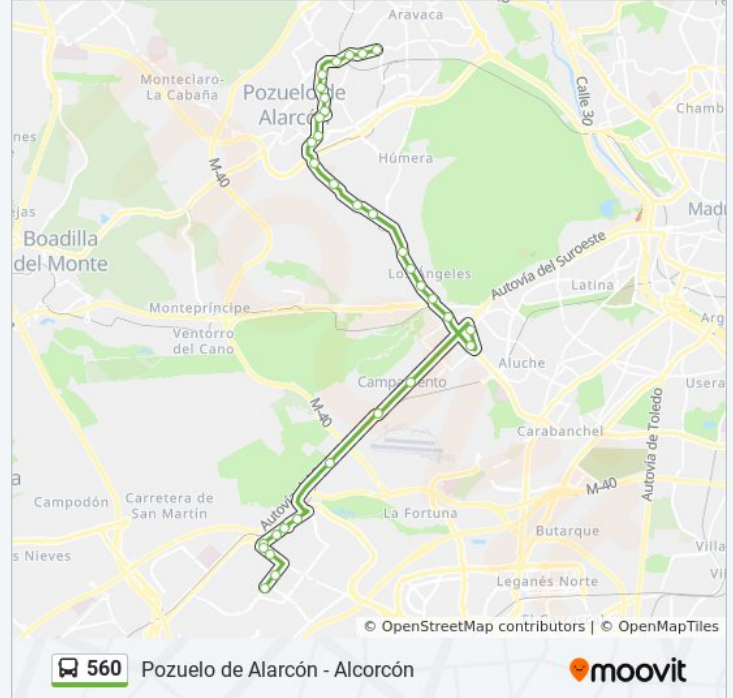

### Información de la línea 560 de autobús

**Dirección:** Av. Alcalde José Aranda - Av. Polvoranca→Pza. Italia - Patronato Deportivo

**Paradas:** 33

**Duración del viaje:** 42 min

**Resumen de la línea:**

Ctra. M-502 - Est. Somosaguas Centro

Ctra. M-502 - Est. Pozuelo Oeste

Ctra. M-502 - Antena Radio Madrid

Av. Pablo VI - Rumanía

Av. Pablo VI - París

Av. Valdenigrales - Av. España

Av. España - Urb. Santa Teresa

Av. España - Pza. España

Av. Juan XXIII - Av. Juan Pablo II

Av. Juan XXIII - Mártires Oblatos

Av. Juan XXIII - Severo M<sup>a</sup> Agustín

Av. Juan XXIII - Colegios

Av. Italia - Manises

Pza. Italia - Patronato Deportivo

**Sentido: Pza. Italia - Patronato Deportivo → Av. Alcalde Jose Aranda - Colegio**

30 paradas

[VER HORARIO DE LA LÍNEA](#)

Pza. Italia - Patronato Deportivo

Av. Italia - Manises

Av. Juan XXIII - Colegios

Av. Juan XXIII - Severo M<sup>a</sup> Agustín