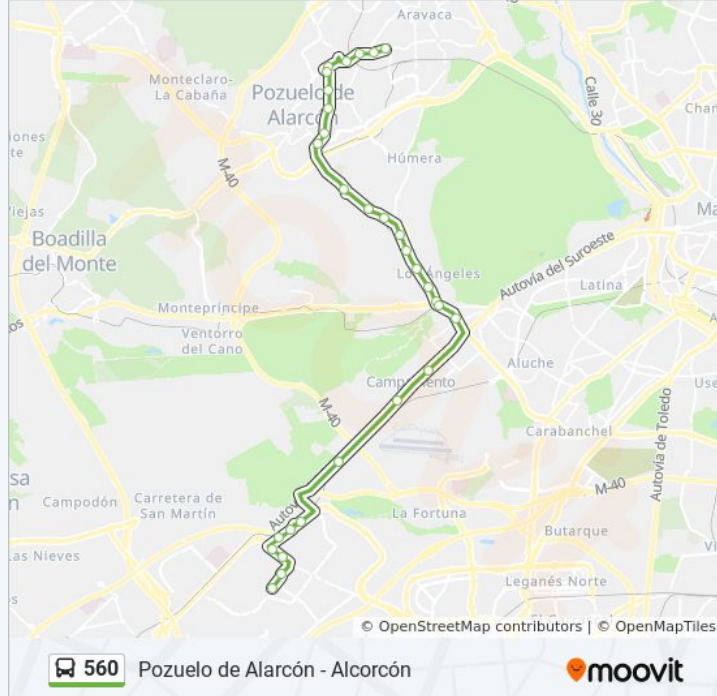

Av. Radio Y Televisión - Prado Del Rey

Ctra. M-502 - Colonia Los Ángeles

Ctra. M-502 - Est. Prado De La Vega

Ctra. M-502 - Urb. Los Ángeles

Ctra. M-502 - Gta. Arroyo Meaques

Ctra. Cchel. A Aravaca - Colonia Jardín

P.º Extremadura - Av. Aviación

P.º Extremadura - Cuatro Vientos

Ctra. A-5 - Museo Del Aire Y Del Espacio

Av. Lisboa - Est. San José De Valderas

Av. Lisboa - Centro De Salud

Av. Lisboa - Piscinas

Av. Leganés - Av. Cantarranas

Av. Leganés - Est. Parque Lisboa

Av. Alcalde José Aranda - Maestro Victoria

Av. Alcalde Jose Aranda - Colegio

Los horarios y mapas de la línea 560 de autobús están disponibles en un PDF en moovitapp.com. Utiliza [Moovit App](#) para ver los horarios de los autobuses en vivo, el horario del tren o el horario del metro y las indicaciones paso a paso para todo el transporte público en Madrid.

[Acerca de Moovit](#) • [Soluciones MaaS](#) • [Países incluidos](#) • [Comunidad de Moovitors](#)

© 2024 Moovit - Todos los Derechos Reservados

Mira los tiempos de llegada en tiempo real