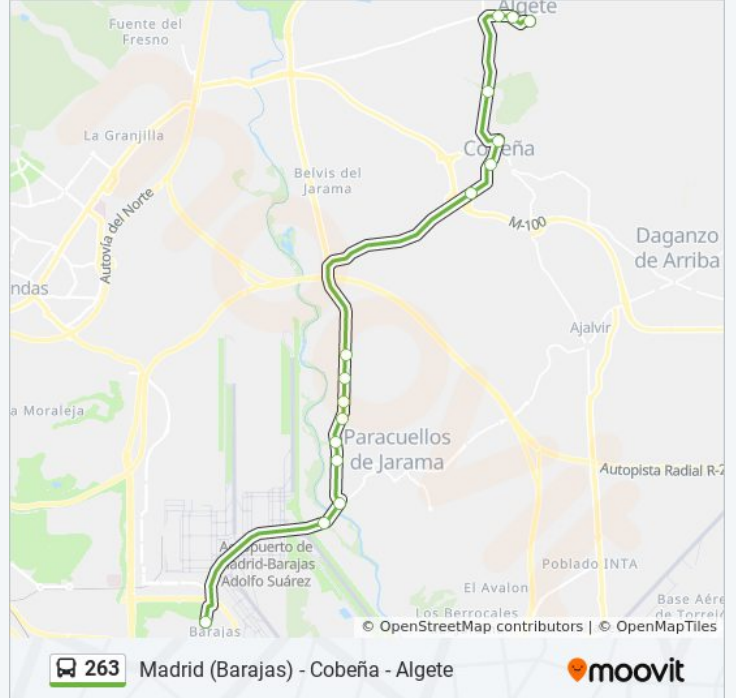

Usa la aplicación Moovit para encontrar la parada de la línea 263 de autobús más cercana y descubre cuándo llega la próxima línea 263 de autobús

Sentido: Av. Logroño - Pza. Pajarones→Ronda De La Constitución - Alcalá

16 paradas

[VER HORARIO DE LA LÍNEA](#)

Av. Logroño - Pza. Pajarones
Ctra. M-111 - Depuradora Valdebebas
Ctra. M-111 - Pol. Ind. El Cervellón
Ctra. M-111 - Polvorines
Ctra. M-111 - Pol. Ind. El Pulido
Ctra. M-111 - C.º Camposanto
Ctra. M-111 - Pol. Ind. Guillermo Mesa
Ctra. M-111 - La Granja
Ctra. M-111 - Urb. Lomas Del Jarama
Ctra. M-103 - Urb. Mirador De Cobeña
Olivo - Clínica Municipal
Ctra. M-118 - Camino De La Dehesa
Ctra. M-103 - Polideportivo
Mayor - San Juan De La Cruz
Caldo - Casa De La Juventud
Ronda De La Constitución - Alcalá

Horario de la línea 263 de autobús

Av. Logroño - Pza. Pajarones→Ronda De La Constitución - Alcalá Horario de ruta:

lunes	6:30 - 21:30
martes	6:30 - 21:30
miércoles	6:30 - 21:30
jueves	6:20 - 18:05
viernes	6:20 - 18:05
sábado	6:20 - 18:05
domingo	6:20 - 18:05

Información de la línea 263 de autobús

Dirección: Av. Logroño - Pza. Pajarones→Ronda De La Constitución - Alcalá

Paradas: 16

Duración del viaje: 29 min

Resumen de la línea:

Sentido: Ronda De La Constitución - Alcalá → Av. Logroño - Est. Barajas