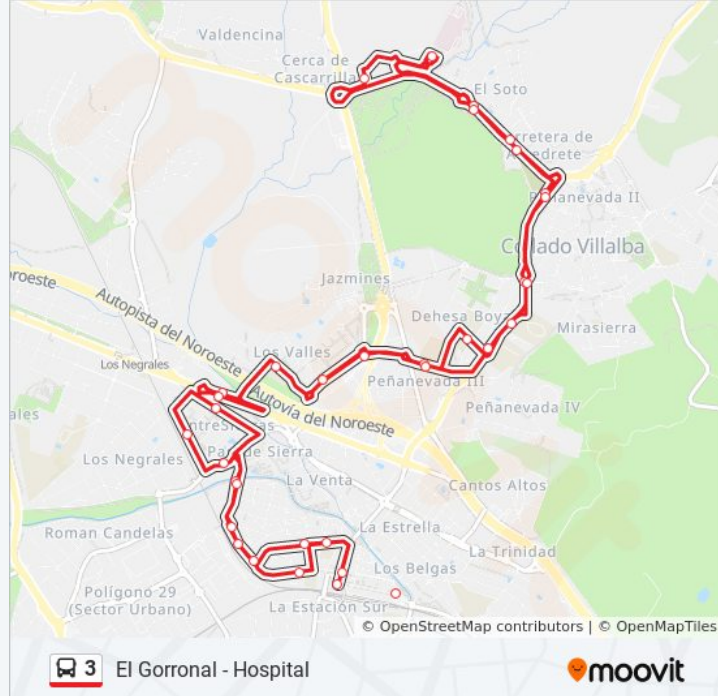

Ctra. M-608 - Urb. Las Cañadas

Ctra. M-608 - Cementerio

Ctra. Morazarzal - Col. Virgen Enebros

Ctra. Morazarzal - El Roble

Matalpino - Instituto

Rincón De Las Eras - Camelias

Av. Juan Carlos I - Planetocio

Cordel De Valladolid - Costa Azul

Santa Teresa De Jesús - Pardo Santillana

Nicolasa Fernández - Goya

Ignacio Glez. Serrano - Pardo Santillana

Asturias - Pza. Príncipe De Asturias

Real - Est. Villalba

Los horarios y mapas de la línea 3 de autobús están disponibles en un PDF en moovitapp.com. Utiliza [Moovit App](https://moovitapp.com) para ver los horarios de los autobuses en vivo, el horario del tren o el horario del metro y las indicaciones paso a paso para todo el transporte público en Madrid.

[Acerca de Moovit](#) • [Soluciones MaaS](#) • [Países incluidos](#) • [Comunidad de Moovitors](#)

© 2024 Moovit - Todos los Derechos Reservados

Mira los tiempos de llegada en tiempo real