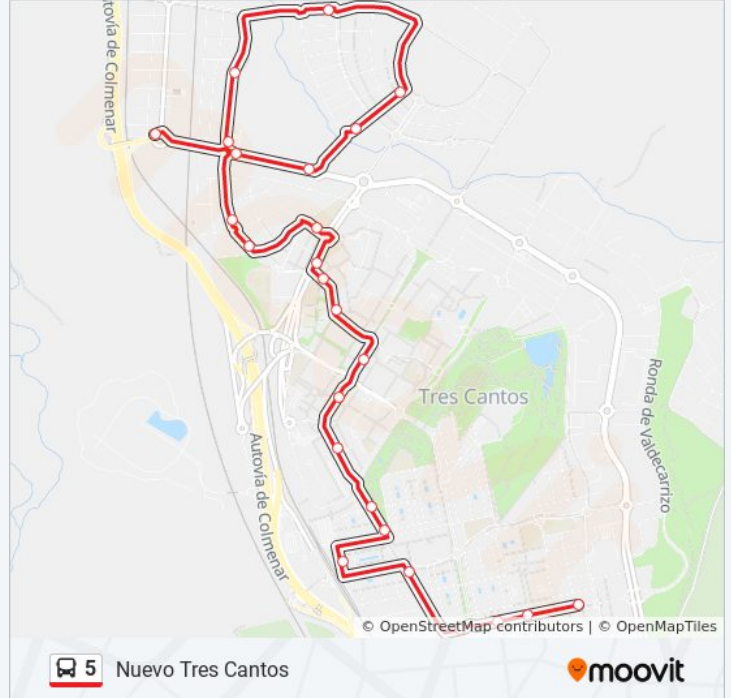

Gran Vía Tres Cantos - Av. 21 De Marzo

Dinamarca - Av. Juan Pablo II

Eslovaquia - Av. Príncipes De Asturias

Av. España - Av. Comunidad Valenciana

Av. España - Av. Madrid

Pza. Puerta De España - Av. España

Los horarios y mapas de la línea 5 de autobús están disponibles en un PDF en moovitapp.com. Utiliza [Moovit App](#) para ver los horarios de los autobuses en vivo, el horario del tren o el horario del metro y las indicaciones paso a paso para todo el transporte público en Madrid.

[Acerca de Moovit](#) • [Soluciones MaaS](#) • [Países incluidos](#) • [Comunidad de Moovitors](#)

© 2024 Moovit - Todos los Derechos Reservados

Mira los tiempos de llegada en tiempo real