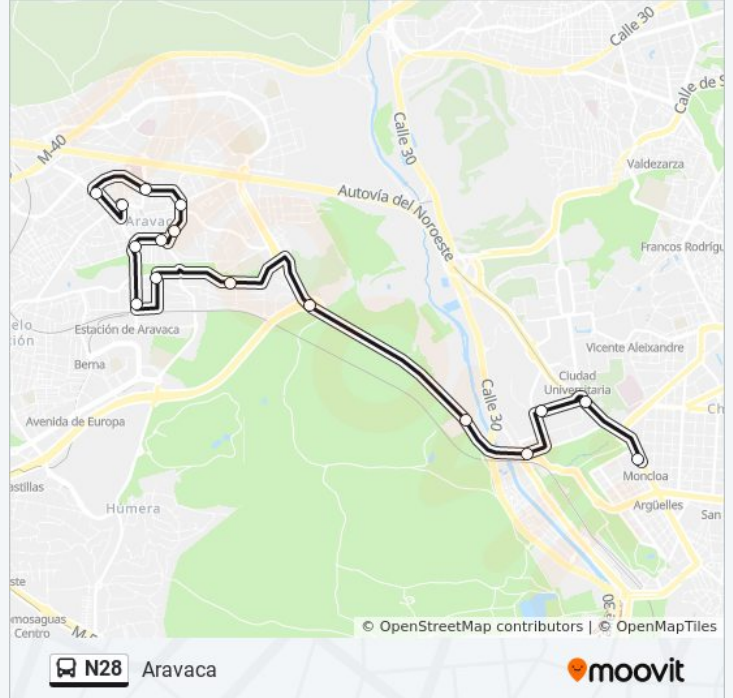

La línea N28 de autobús (Aravaca) tiene 2 rutas. Sus horas de operación los días laborables regulares son:

(1) a Aravaca: 0:20 - 5:35(2) a Moncloa: 0:20 - 5:40

Usa la aplicación Moovit para encontrar la parada de la línea N28 de autobús más cercana y descubre cuándo llega la próxima línea N28 de autobús

Sentido: Aravaca

19 paradas

[VER HORARIO DE LA LÍNEA](#)

Moncloa

Cardenal Cisneros

Juan Herrera

Puente De Los Franceses

Club De Campo

lunes	1:20 - 6:35
martes	0:20 - 5:35
miércoles	0:20 - 5:35
jueves	0:20 - 5:35
viernes	0:20 - 5:35
sábado	0:00 - 5:40
domingo	0:00 - 6:30

Información de la línea N28 de autobús

Dirección: Aravaca

Paradas: 19

Duración del viaje: 40 min

Resumen de la línea:

Sentido: Moncloa

14 paradas

[VER HORARIO DE LA LÍNEA](#)

- Aravaca
- Pléyades - Osa Mayor
- Osa Mayor - Carretera De Húmera
- Carretera De Húmera - Riaza
- Glorieta Cirilo Martín Martín
- Golondrina - Galaxia
- Estación De Aravaca - Río Arlanzón
- Arroyo Pozuelo - Húmera
- Arroyo Pozuelo - Anís
- Vía De Las Dos Castillas
- Club De Campo
- Puente De Los Franceses
- Avenida De La Memoria
- Moncloa