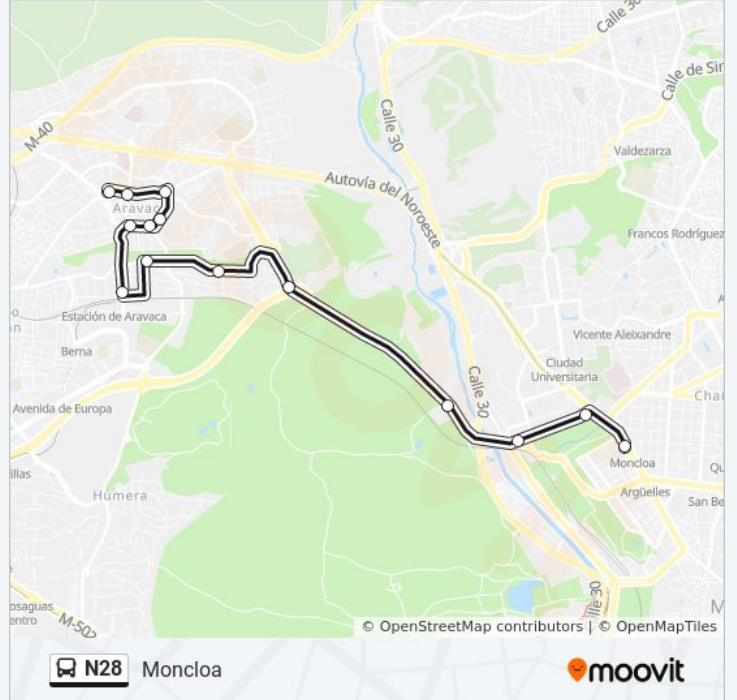

La línea N28 de autobús (Aravaca) tiene 2 rutas. Sus horas de operación los días laborables regulares son:

(1) a Aravaca: 0:20 - 5:35(2) a Moncloa: 0:20 - 5:40

Usa la aplicación Moovit para encontrar la parada de la línea N28 de autobús más cercana y descubre cuándo llega la próxima línea N28 de autobús

Duración del viaje: 40 min

Resumen de la línea:

Sentido: Moncloa

14 paradas

[VER HORARIO DE LA LÍNEA](#)

- Aravaca
- Pléyades - Osa Mayor
- Osa Mayor - Carretera De Húmera
- Carretera De Húmera - Riaza
- Glorieta Cirilo Martín Martín
- Golondrina - Galaxia
- Estación De Aravaca - Río Arlanzón
- Arroyo Pozuelo - Húmera
- Arroyo Pozuelo - Anís
- Vía De Las Dos Castillas
- Club De Campo
- Puente De Los Franceses
- Avenida De La Memoria
- Moncloa

Horario de la línea N28 de autobús

Moncloa Horario de ruta:

lunes	1:20 - 6:40
martes	0:20 - 5:40
miércoles	0:20 - 5:40
jueves	0:20 - 5:40
viernes	0:20 - 5:40
sábado	0:00 - 5:40
domingo	0:00 - 6:15

Información de la línea N28 de autobús

Dirección: Moncloa

Paradas: 14

Duración del viaje: 35 min

Resumen de la línea:

Los horarios y mapas de la línea N28 de autobús están disponibles en un PDF en moovitapp.com. Utiliza [Moovit App](#) para ver los horarios de los autobuses en vivo, el horario del tren o el horario del metro y las indicaciones paso a paso para todo el transporte público en Madrid.